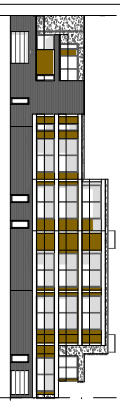

RESIDENTIE DE NIEUWE KALSJIDE

Nieuwe Kalsjide 20 Langemark - Poelkappel

**GARAGES - STAANPLAATSEN
GELUKVLOERS**

Verkoop : **ERA** Coördinatie : **wjn** bouwaarts
 architect : **idp** architecten projects