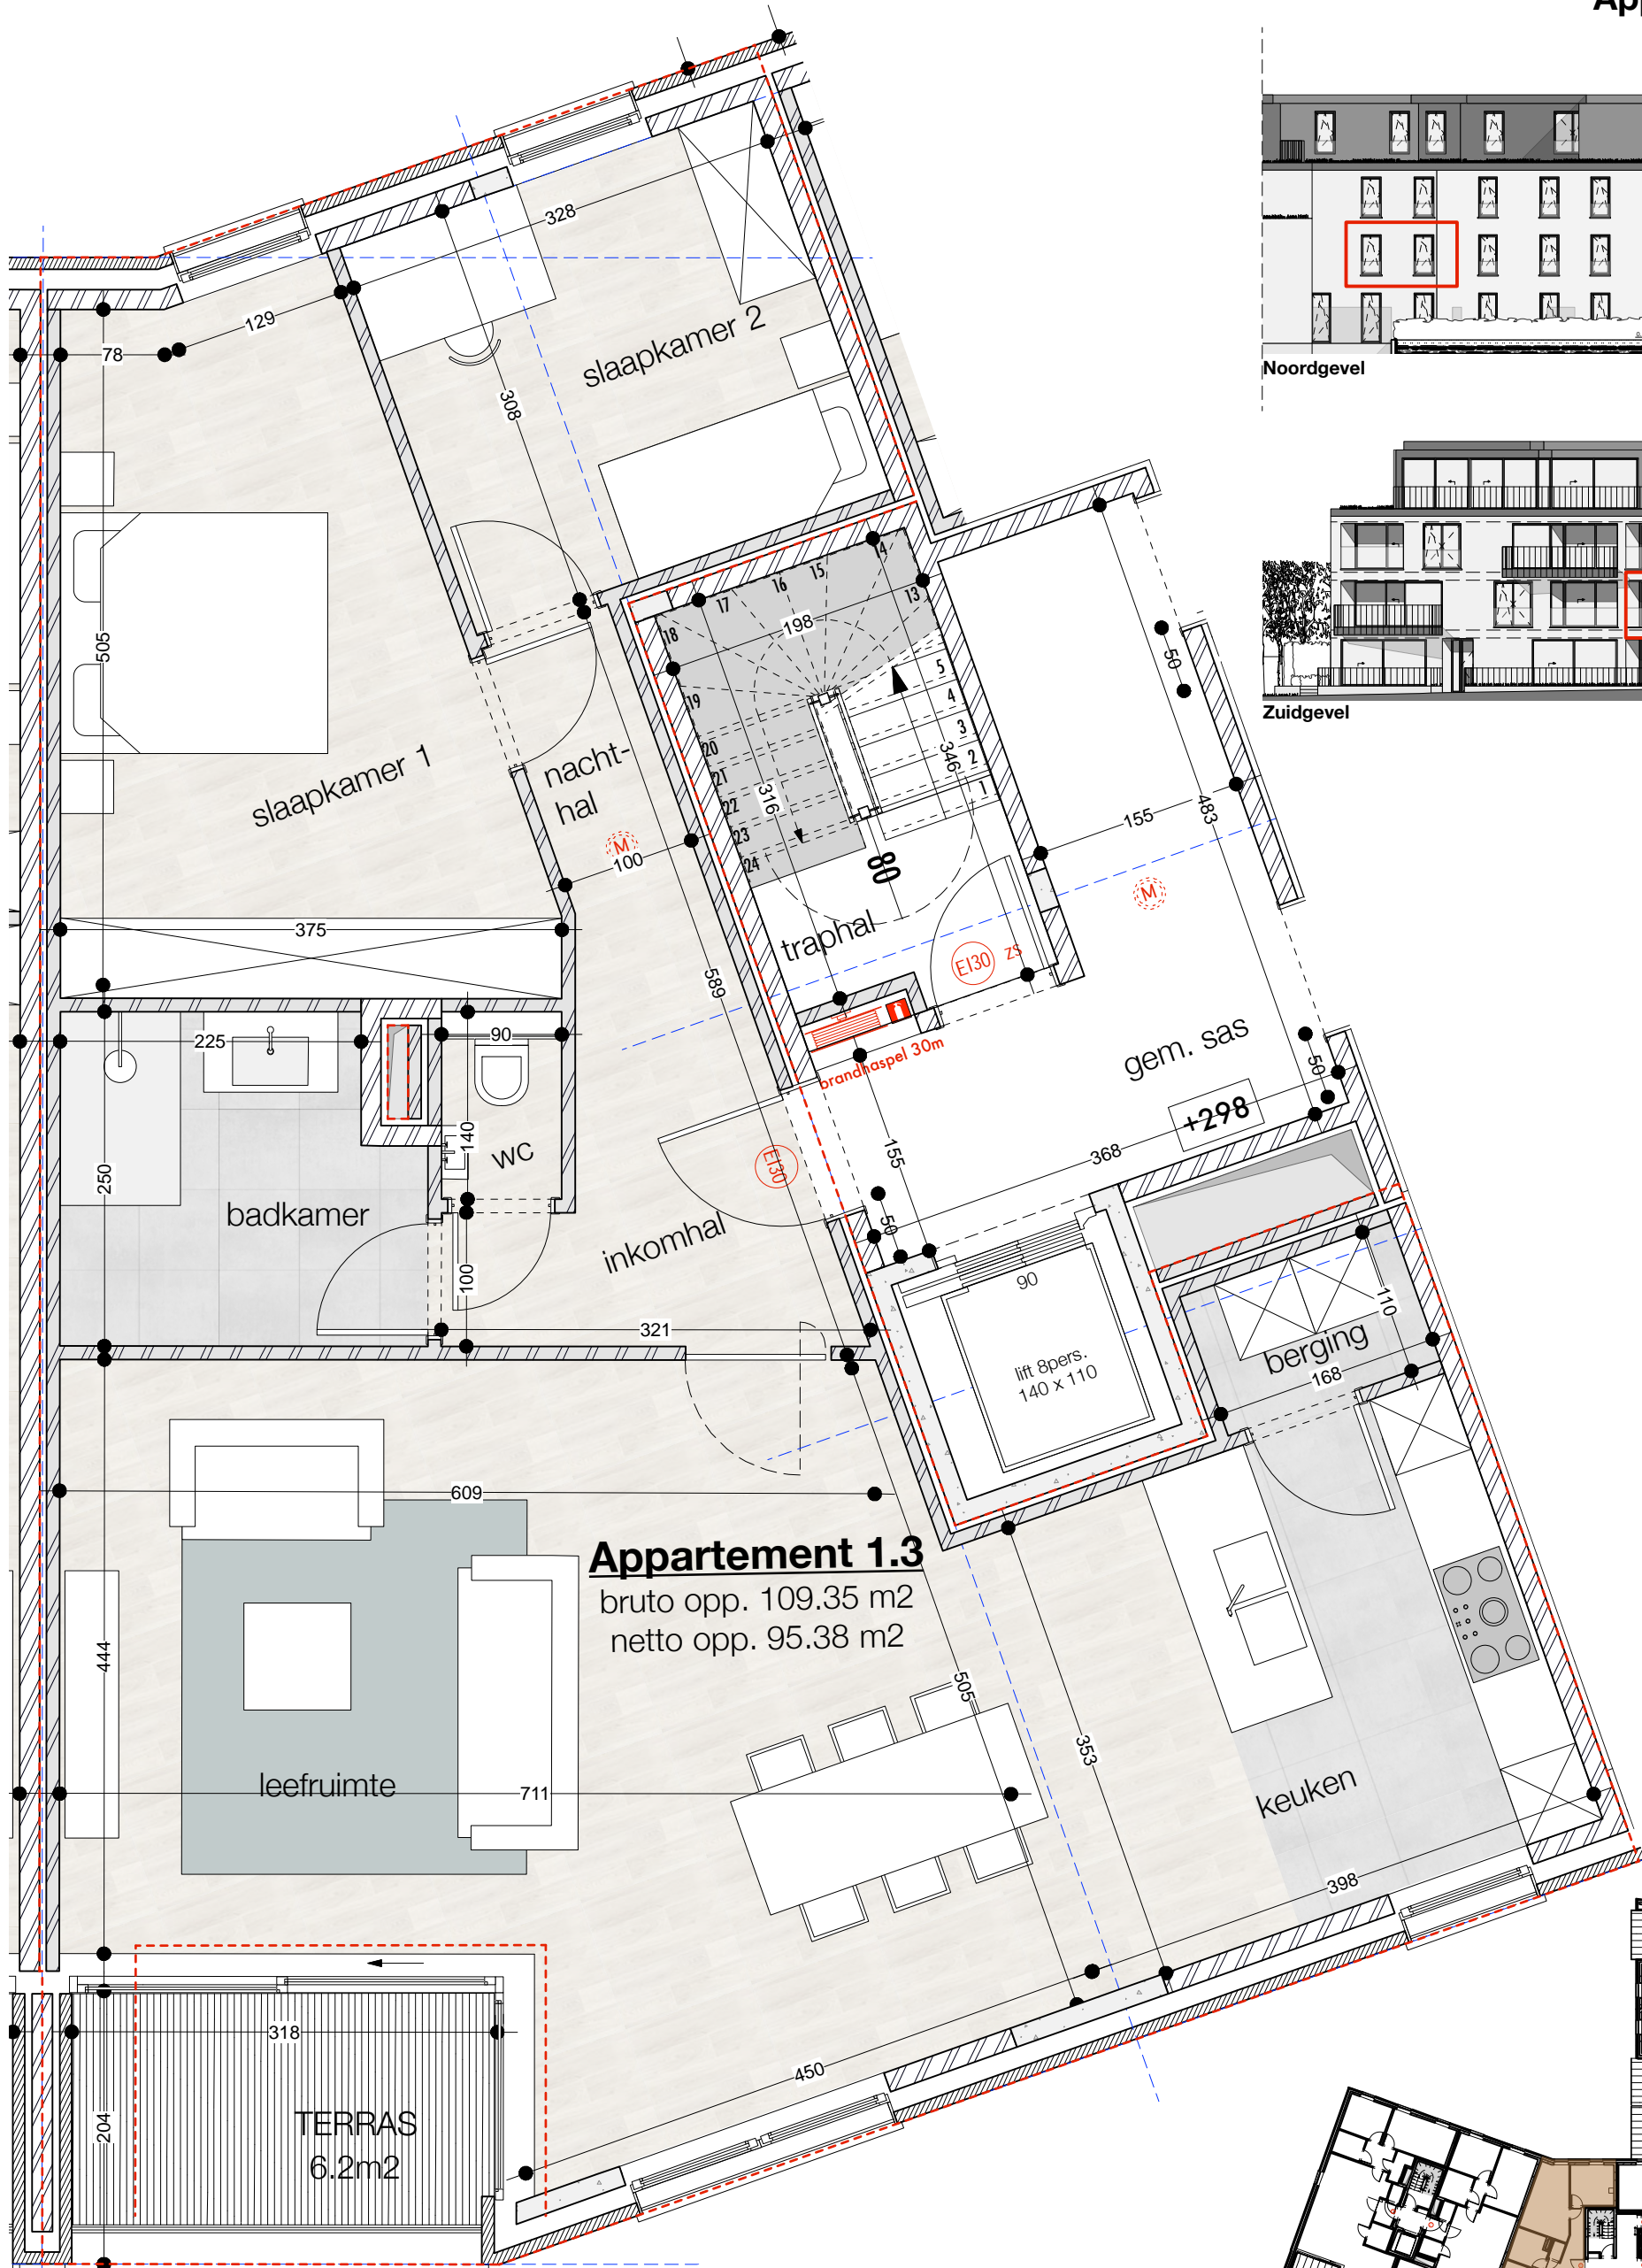

**Verdieping 1
App. 1.3**

Appartement 1.3
bruto opp. 109.35 m²
netto opp. 95.38 m²

Noordgevel

Zuidgevel

Alle afmetingen en planindelingen zijn informatief en kunnen verschillen van het uitvoeringsdossier.
Het voorgestelde meubilair en inbouwkasten is louter illustratief en niet bindend.