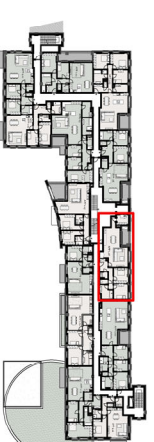

Residentie Azaleia
Vilvoorde

Gustaaf levisstraat 4
1800 Vilvoorde

Appartement : 1.08

Gegevens:
Oppervlakte: 123,4m²
Kamers: 3
Badkamer: 1
Terras 7,0m²

SCHAAL 1/50
2m

ERA
REAL ESTATE
TOYE

ELLIADIS
BEYOND EXPECTATIONS