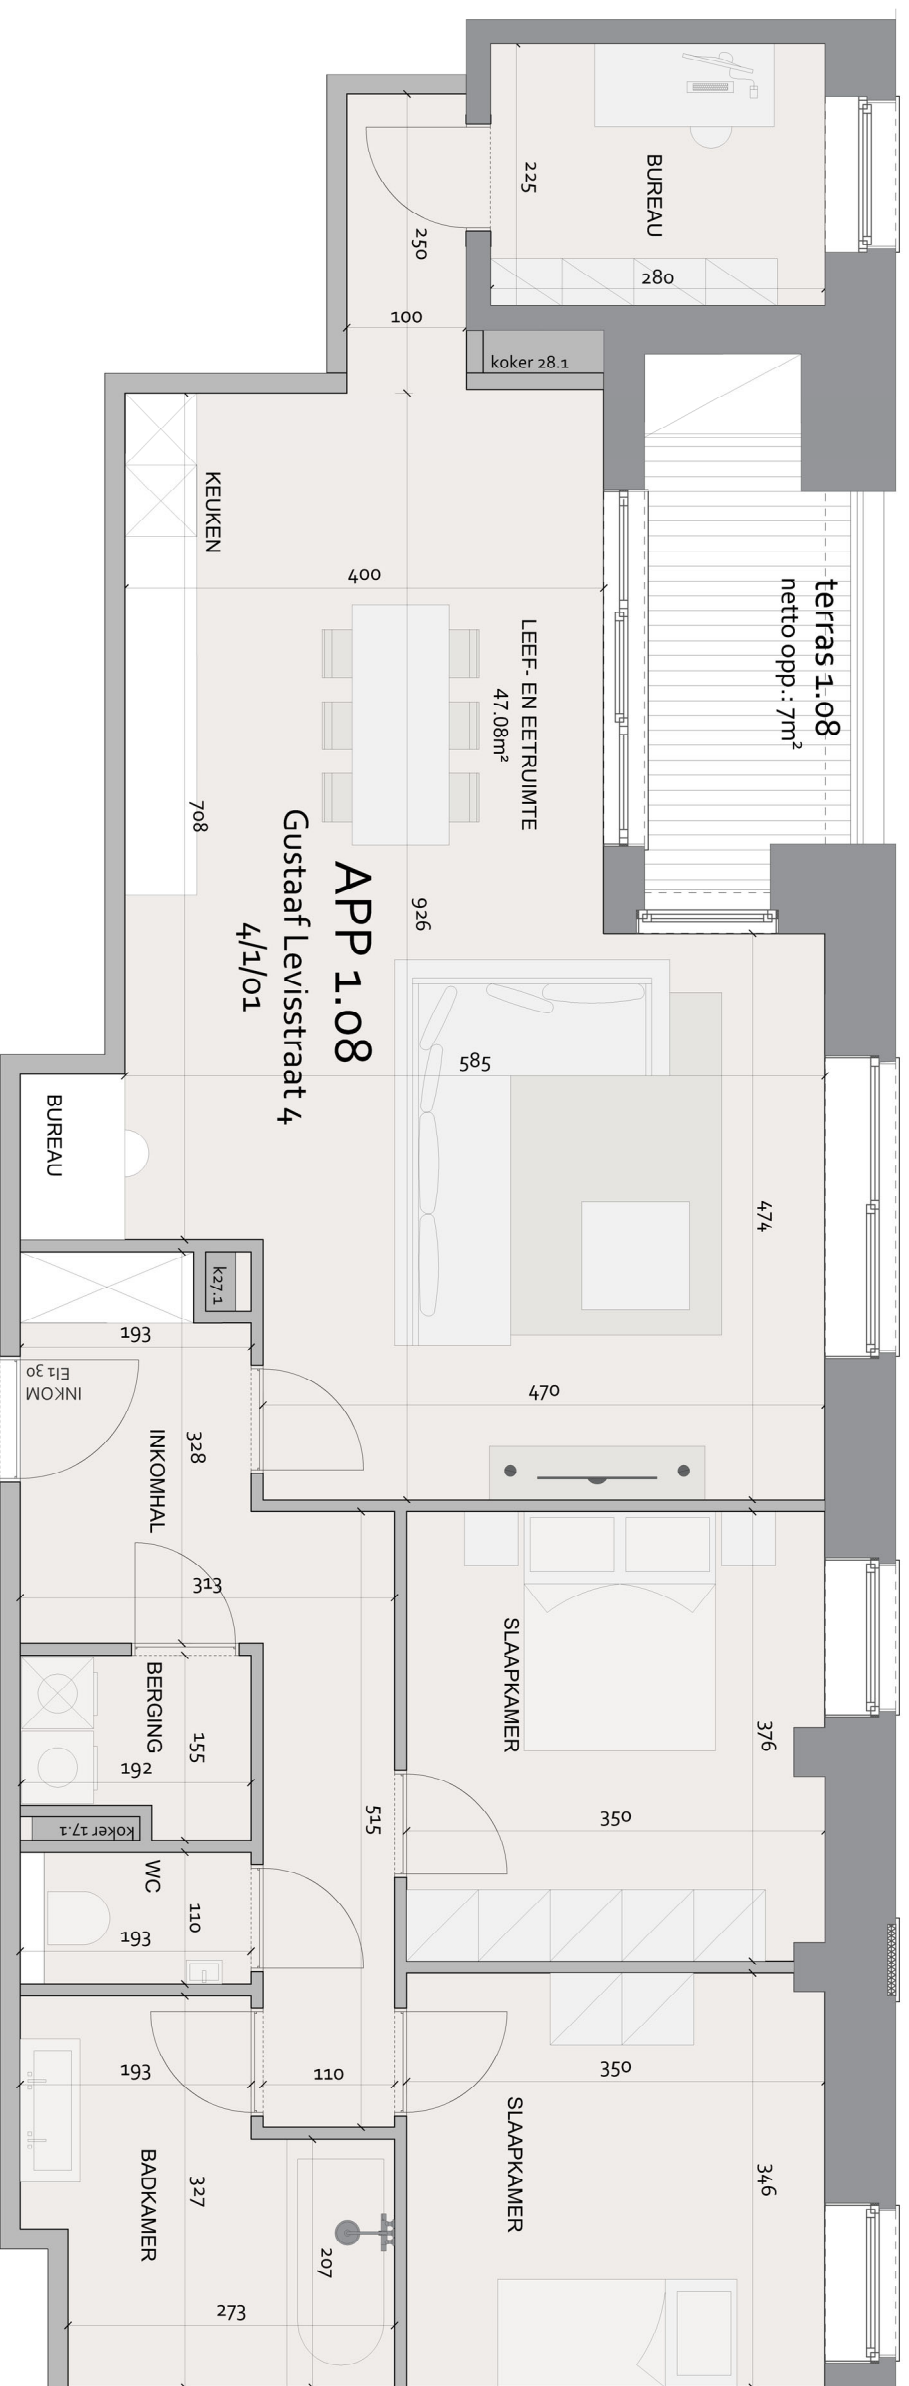

Residentie Azaleia
Vilvoorde

Gustaaf levisstraat 4
1800 Vilvoorde

Appartement : 1.08

Gegevens:
Oppervlakte: 123,4m²
Kamers: 3
Badkamer: 1
Terras 7,0m²

SCHAAL 1/50
2m

ERA
REAL ESTATE
TOYE

ELLIADIS
BEYOND EXPECTATIONS