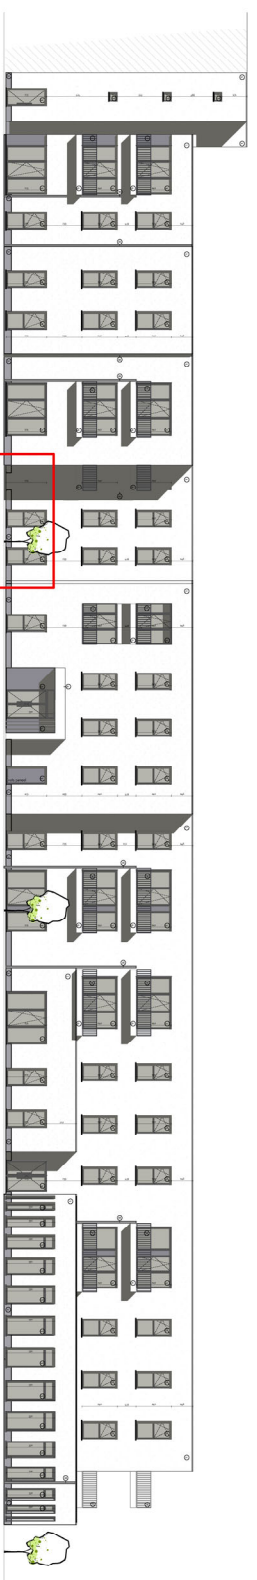

Residentie Azaleia
Vilvoorde

Gustaafl Levisstraat 4
1800 Vilvoorde

Appartement : 0.03

Gegevens:

Oppervlakte: 143,1m²

Kamers: 3

Badkamer: 2

Terras+Tuin: 15m²

SCHAAL 1/50
0 2m

ELLIADIS
BEYOND EXPECTATIONS

DSARCHITECTEN
DS Architecten nvba - Kapelleveld 26 - 1651 LDI
T: +32 (0)2 360 30 45 - info@dsarchitecten.be - www.dsarchitecten.be

1. Dit plan en de afmetingen zijn indicatief en onderhevig aan wijzigingen in het kader van het bouwproces
2. Het meubilair, industrieel ingerichte kasten, is niet inbegrepen en wordt louter ter illustratie afgebeeld