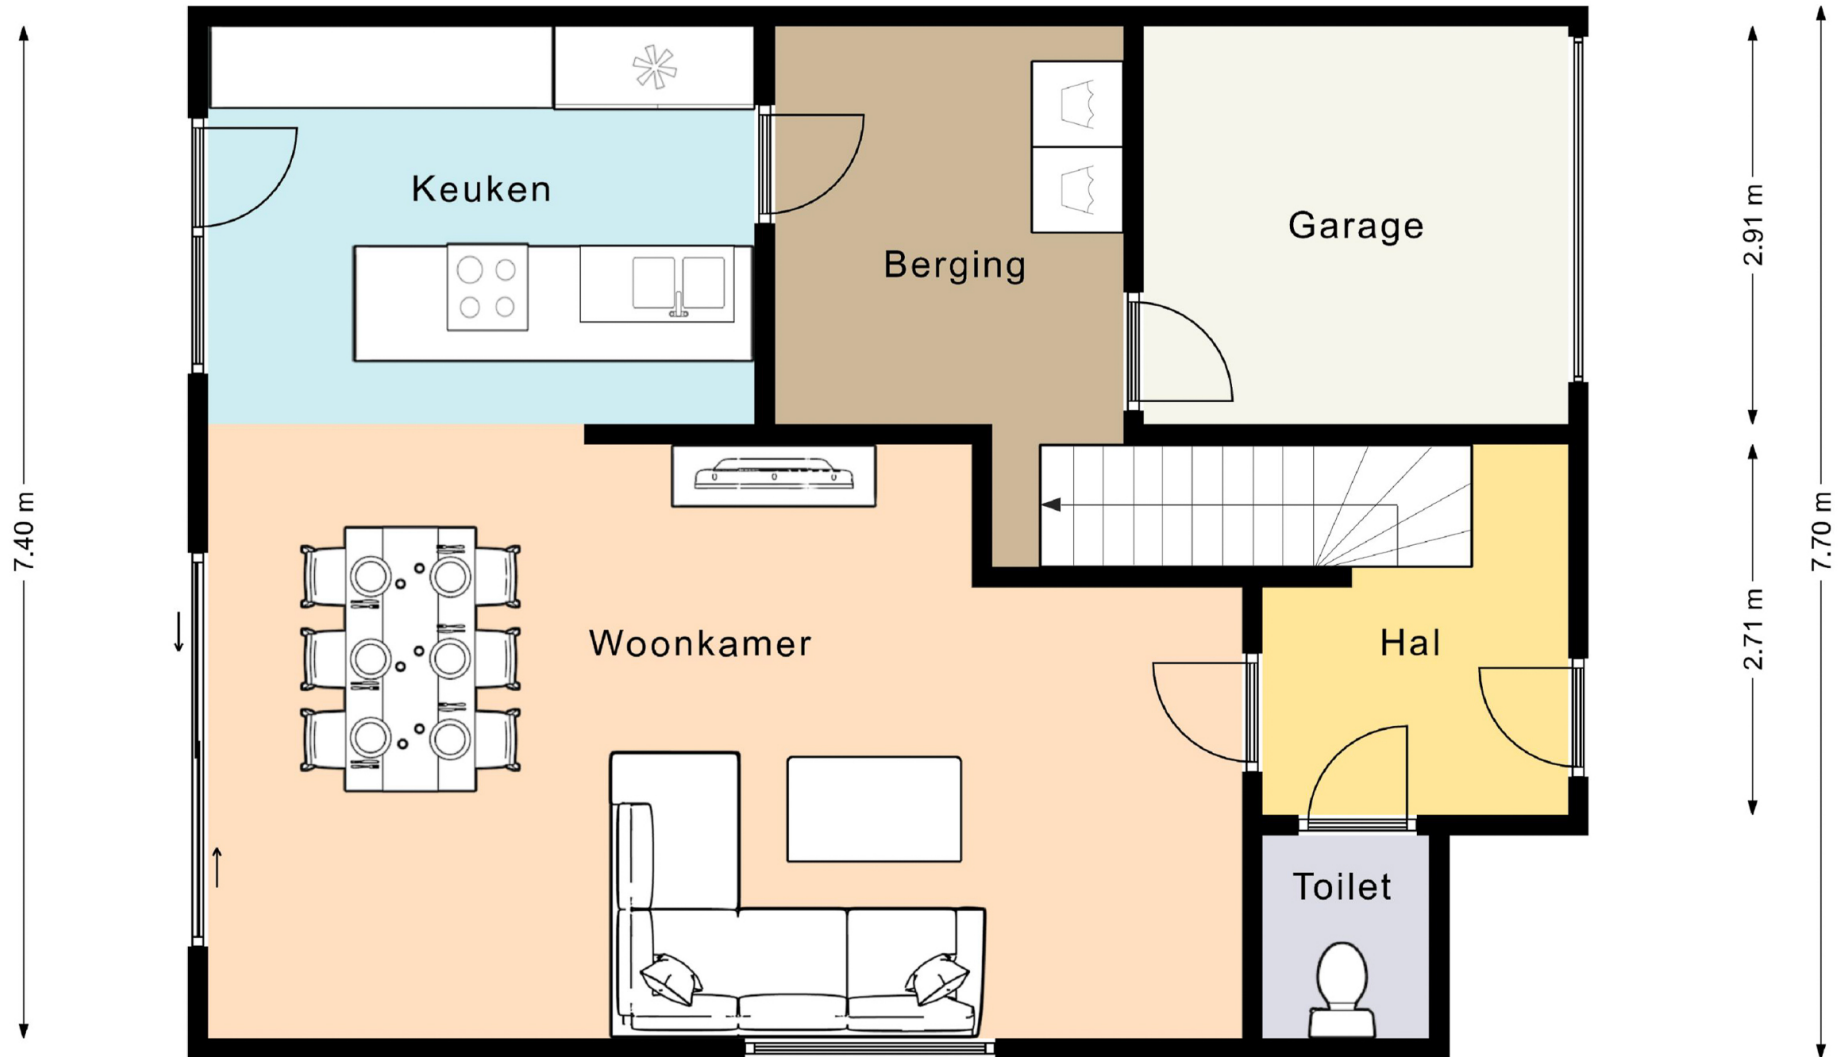

BEGANE GROND

4.00 m      2.55 m      3.10 m

7.56 m      1.22 m      0.87 m

10.25 m