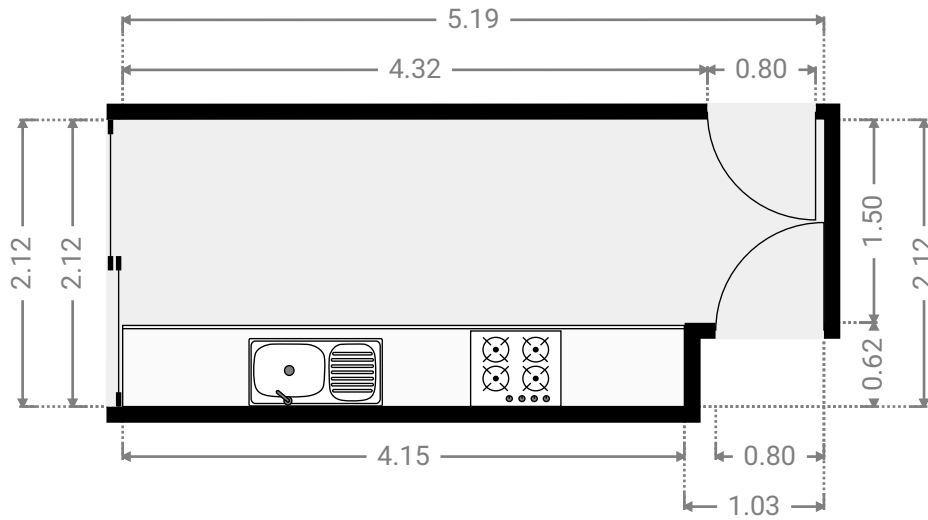

▼ 14^e Verdiep

Alle afmetingen zijn louter indicatief. immotools.be

▼ Badkamer/14^e Verdiep

WIDTH: 2.58 m
LENGTH: 1.80 m
PERIMETER: 8.76 m

▼ Balkon/14^e Verdiep

WIDTH: 12.14 m
LENGTH: 1.43 m
PERIMETER: 27.14 m

▼ **Inkomhal/14^e Verdiep**

WIDTH: 5.94 m
LENGTH: 2.94 m
PERIMETER: 17.72 m

▼ **Kast/14^e Verdiep**

WIDTH: 0.91 m
LENGTH: 0.50 m
PERIMETER: 2.83 m

▼ Keuken/14^e Verdiep

WIDTH: 5.19 m
LENGTH: 2.12 m
PERIMETER: 14.61 m

▼ Balkon/14^e Verdiep

WIDTH: 1.42 m
LENGTH: 7.15 m
PERIMETER: 17.14 m

▼ Slaapkamer/14^e Verdiep

WIDTH: 3.19 m
LENGTH: 4.18 m
PERIMETER: 14.74 m

▼ Slaapkamer/14^e Verdiep

WIDTH: 2.22 m
LENGTH: 4.18 m
PERIMETER: 12.81 m

▼ Toilet/14^e Verdiep

WIDTH: 0.88 m
LENGTH: 1.26 m
PERIMETER: 4.28 m

▼ Woonkamer/14^e Verdiep

WIDTH: 6.49 m
LENGTH: 7.01 m
PERIMETER: 27.00 m