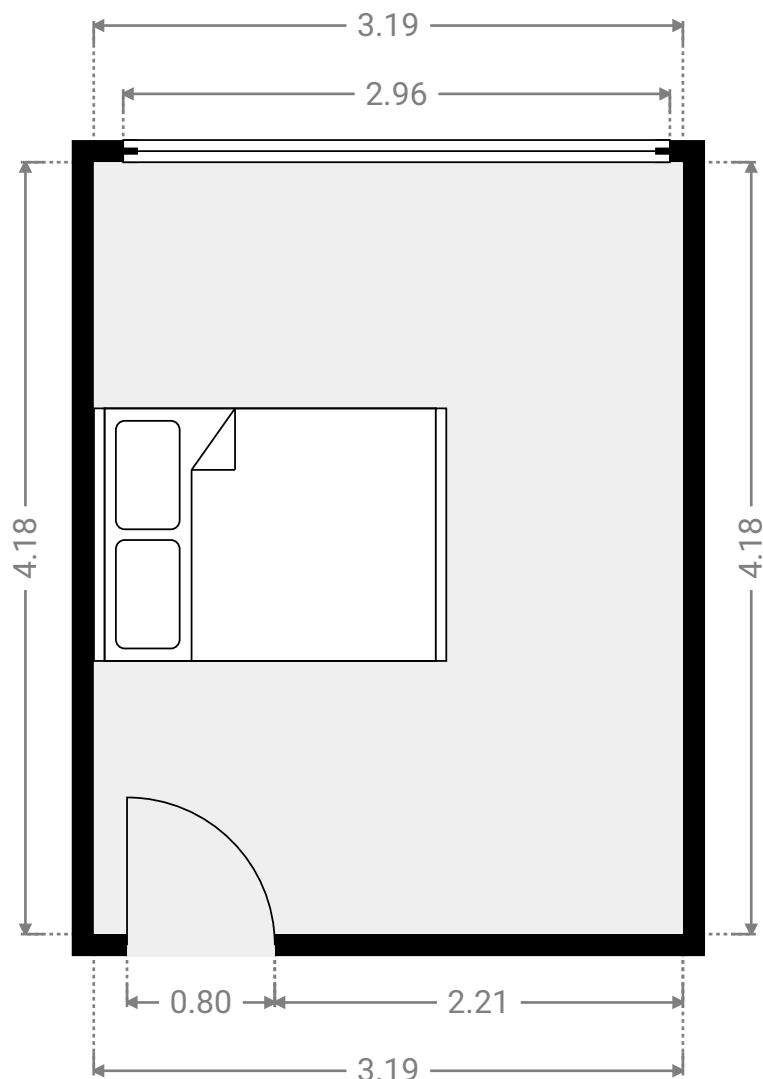

▼ 14^e Verdiep

Alle afmetingen zijn louter indicatief. immotools.be

▼ Badkamer/14^e Verdiep

WIDTH: 2.58 m
LENGTH: 1.80 m
PERIMETER: 8.76 m

▼ Balkon/14^e Verdiep

WIDTH: 12.14 m
LENGTH: 1.43 m
PERIMETER: 27.14 m

▼ **Inkomhal/14^e Verdiep**

WIDTH: 5.94 m
LENGTH: 2.94 m
PERIMETER: 17.72 m

▼ **Kast/14^e Verdiep**

WIDTH: 0.91 m
LENGTH: 0.50 m
PERIMETER: 2.83 m

▼ Keuken/14^e Verdiep

WIDTH: 5.19 m
LENGTH: 2.12 m
PERIMETER: 14.61 m

▼ Balkon/14^e Verdiep

WIDTH: 1.42 m
LENGTH: 7.15 m
PERIMETER: 17.14 m

▼ Slaapkamer/14^e Verdiep

WIDTH: 3.19 m
LENGTH: 4.18 m
PERIMETER: 14.74 m

▼ Slaapkamer/14^e Verdiep

WIDTH: 2.22 m
LENGTH: 4.18 m
PERIMETER: 12.81 m

▼ Toilet/14^e Verdiep

WIDTH: 0.88 m
LENGTH: 1.26 m
PERIMETER: 4.28 m

▼ Woonkamer/14^e Verdiep

WIDTH: 6.49 m
LENGTH: 7.01 m
PERIMETER: 27.00 m