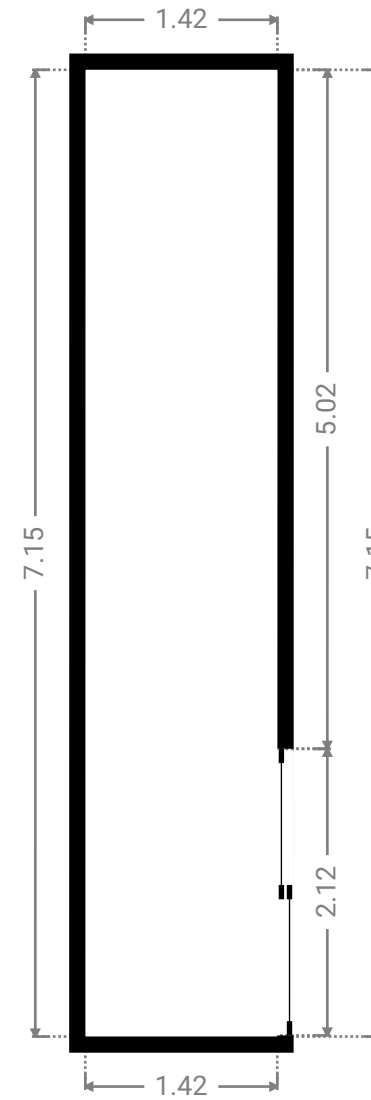

▼ 14^e Verdiep

Alle afmetingen zijn louter indicatief. immotools.be

▼ Badkamer/14^e Verdiep

WIDTH: 2.58 m
LENGTH: 1.80 m
PERIMETER: 8.76 m

▼ Balkon/14^e Verdiep

WIDTH: 12.14 m
LENGTH: 1.43 m
PERIMETER: 27.14 m

▼ **Inkomhal/14^e Verdiep**

WIDTH: 5.94 m
LENGTH: 2.94 m
PERIMETER: 17.72 m

▼ **Kast/14^e Verdiep**

WIDTH: 0.91 m
LENGTH: 0.50 m
PERIMETER: 2.83 m

▼ Keuken/14^e Verdiep

WIDTH: 5.19 m
LENGTH: 2.12 m
PERIMETER: 14.61 m

▼ Balkon/14^e Verdiep

WIDTH: 1.42 m
LENGTH: 7.15 m
PERIMETER: 17.14 m

▼ Slaapkamer/14^e Verdiep

WIDTH: 3.19 m
LENGTH: 4.18 m
PERIMETER: 14.74 m

▼ Slaapkamer/14^e Verdiep

WIDTH: 2.22 m
LENGTH: 4.18 m
PERIMETER: 12.81 m

▼ Toilet/14^e Verdiep

WIDTH: 0.88 m
LENGTH: 1.26 m
PERIMETER: 4.28 m

▼ Woonkamer/14^e Verdiep

WIDTH: 6.49 m
LENGTH: 7.01 m
PERIMETER: 27.00 m