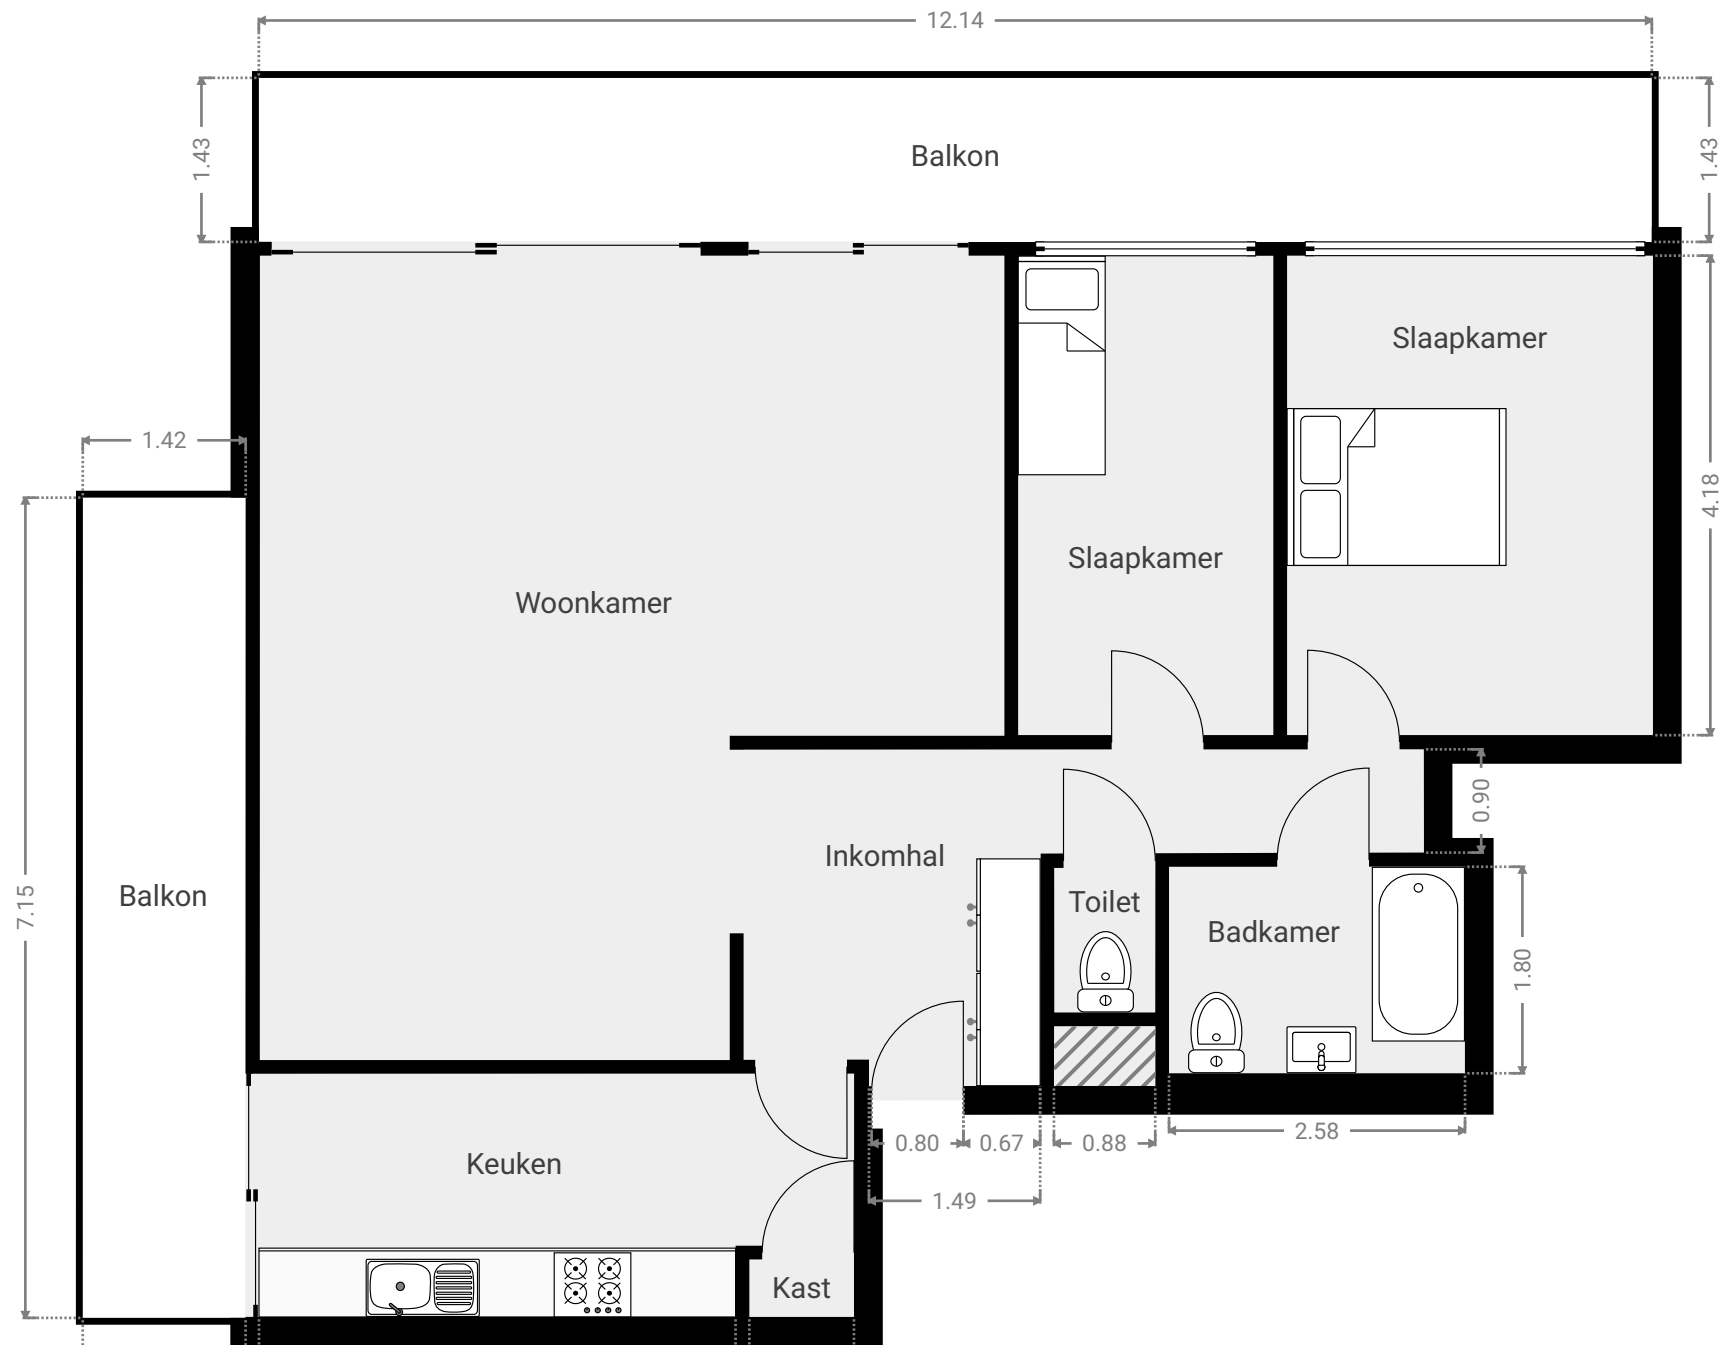

▼ 14^e Verdiep

Alle afmetingen zijn louter indicatief. immotools.be

▼ Badkamer/14^e Verdiep

WIDTH: 2.58 m
LENGTH: 1.80 m
PERIMETER: 8.76 m

▼ Balkon/14^e Verdiep

WIDTH: 12.14 m
LENGTH: 1.43 m
PERIMETER: 27.14 m

▼ **Inkomhal/14^e Verdiep**

WIDTH: 5.94 m
LENGTH: 2.94 m
PERIMETER: 17.72 m

▼ **Kast/14^e Verdiep**

WIDTH: 0.91 m
LENGTH: 0.50 m
PERIMETER: 2.83 m

▼ Keuken/14^e Verdiep

WIDTH: 5.19 m
LENGTH: 2.12 m
PERIMETER: 14.61 m

▼ Balkon/14^e Verdiep

WIDTH: 1.42 m
LENGTH: 7.15 m
PERIMETER: 17.14 m

▼ Slaapkamer/14^e Verdiep

WIDTH: 3.19 m
LENGTH: 4.18 m
PERIMETER: 14.74 m

▼ Slaapkamer/14^e Verdiep

WIDTH: 2.22 m
LENGTH: 4.18 m
PERIMETER: 12.81 m

▼ Toilet/14^e Verdiep

WIDTH: 0.88 m
LENGTH: 1.26 m
PERIMETER: 4.28 m

▼ Woonkamer/14^e Verdiep

WIDTH: 6.49 m
LENGTH: 7.01 m
PERIMETER: 27.00 m