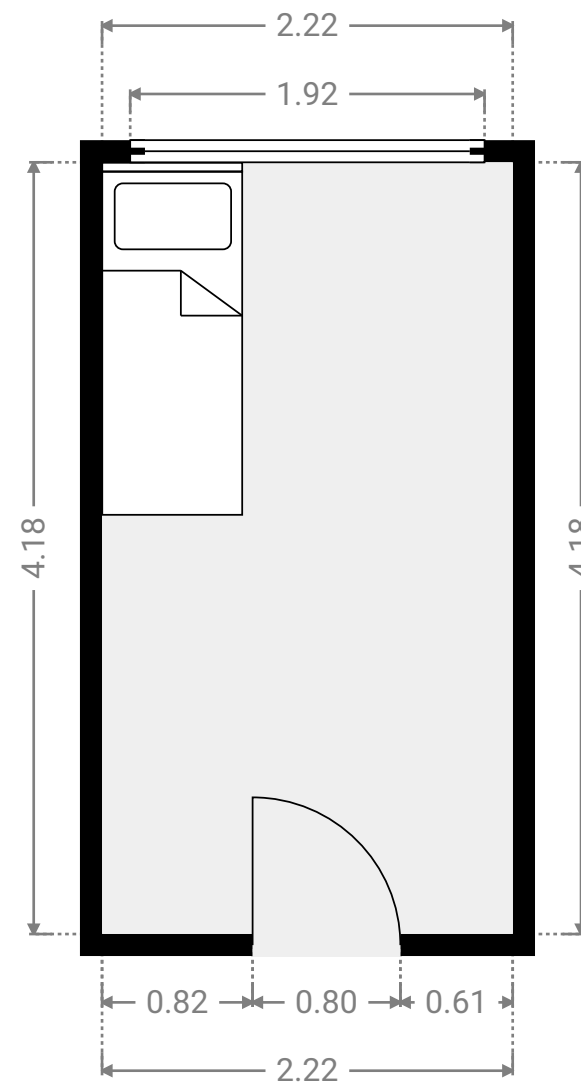

▼ 14^e Verdiep

Alle afmetingen zijn louter indicatief. immotools.be

▼ Badkamer/14^e Verdiep

WIDTH: 2.58 m
LENGTH: 1.80 m
PERIMETER: 8.76 m

▼ Balkon/14^e Verdiep

WIDTH: 12.14 m
LENGTH: 1.43 m
PERIMETER: 27.14 m

▼ **Inkomhal/14^e Verdiep**

WIDTH: 5.94 m
LENGTH: 2.94 m
PERIMETER: 17.72 m

▼ **Kast/14^e Verdiep**

WIDTH: 0.91 m
LENGTH: 0.50 m
PERIMETER: 2.83 m

▼ Keuken/14^e Verdiep

WIDTH: 5.19 m
LENGTH: 2.12 m
PERIMETER: 14.61 m

▼ Balkon/14^e Verdiep

WIDTH: 1.42 m
LENGTH: 7.15 m
PERIMETER: 17.14 m

▼ Slaapkamer/14^e Verdiep

WIDTH: 3.19 m
LENGTH: 4.18 m
PERIMETER: 14.74 m

▼ Slaapkamer/14^e Verdiep

WIDTH: 2.22 m
LENGTH: 4.18 m
PERIMETER: 12.81 m

▼ Toilet/14^e Verdiep

WIDTH: 0.88 m
LENGTH: 1.26 m
PERIMETER: 4.28 m

▼ Woonkamer/14^e Verdiep

WIDTH: 6.49 m
LENGTH: 7.01 m
PERIMETER: 27.00 m