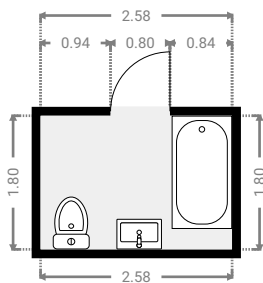

▼ 14^e Verdiep

Alle afmetingen zijn louter indicatief. immotools.be

▼ Badkamer/14^e Verdiep

WIDTH: 2.58 m
LENGTH: 1.80 m
PERIMETER: 8.76 m

▼ Balkon/14^e Verdiep

WIDTH: 12.14 m
LENGTH: 1.43 m
PERIMETER: 27.14 m

▼ **Inkomhal/14^e Verdiep**

WIDTH: 5.94 m
LENGTH: 2.94 m
PERIMETER: 17.72 m

▼ **Kast/14^e Verdiep**

WIDTH: 0.91 m
LENGTH: 0.50 m
PERIMETER: 2.83 m

▼ Keuken/14^e Verdiep

WIDTH: 5.19 m
LENGTH: 2.12 m
PERIMETER: 14.61 m

▼ Balkon/14^e Verdiep

WIDTH: 1.42 m
LENGTH: 7.15 m
PERIMETER: 17.14 m

▼ Slaapkamer/14^e Verdiep

WIDTH: 3.19 m
LENGTH: 4.18 m
PERIMETER: 14.74 m

▼ Slaapkamer/14^e Verdiep

WIDTH: 2.22 m
LENGTH: 4.18 m
PERIMETER: 12.81 m

▼ Toilet/14^e Verdiep

WIDTH: 0.88 m
LENGTH: 1.26 m
PERIMETER: 4.28 m

▼ Woonkamer/14^e Verdiep

WIDTH: 6.49 m
LENGTH: 7.01 m
PERIMETER: 27.00 m