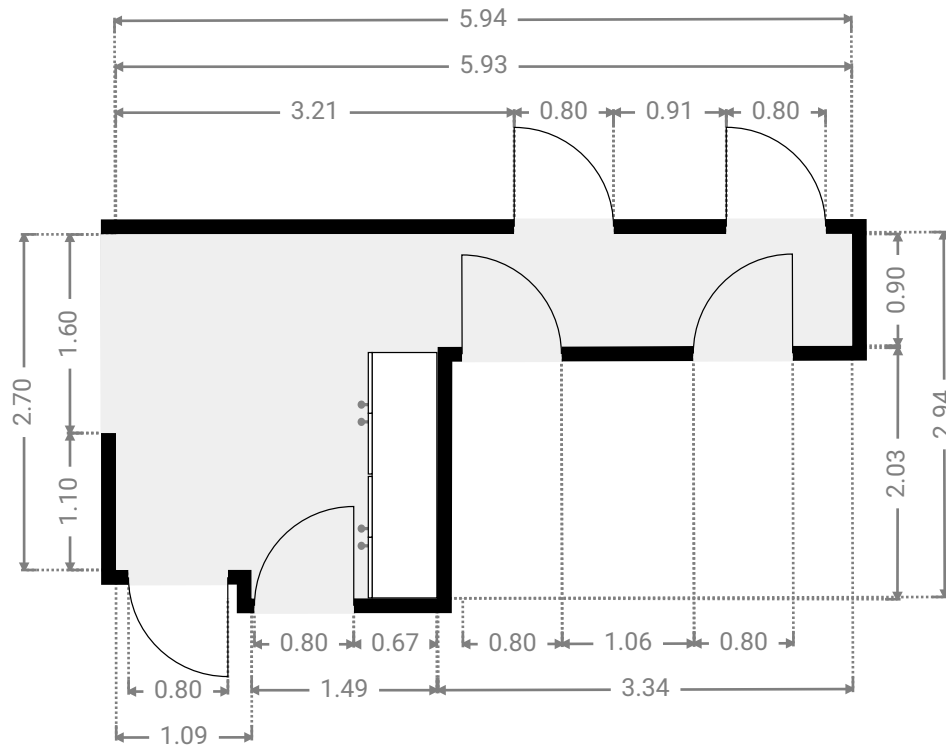

▼ 14^e Verdiep

Alle afmetingen zijn louter indicatief. immotools.be

▼ Badkamer/14^e Verdiep

WIDTH: 2.58 m
LENGTH: 1.80 m
PERIMETER: 8.76 m

▼ Balkon/14^e Verdiep

WIDTH: 12.14 m
LENGTH: 1.43 m
PERIMETER: 27.14 m

▼ **Inkomhal/14^e Verdiep**

WIDTH: 5.94 m
LENGTH: 2.94 m
PERIMETER: 17.72 m

▼ **Kast/14^e Verdiep**

WIDTH: 0.91 m
LENGTH: 0.50 m
PERIMETER: 2.83 m

▼ Keuken/14^e Verdiep

WIDTH: 5.19 m
LENGTH: 2.12 m
PERIMETER: 14.61 m

▼ Balkon/14^e Verdiep

WIDTH: 1.42 m
LENGTH: 7.15 m
PERIMETER: 17.14 m

▼ Slaapkamer/14^e Verdiep

WIDTH: 3.19 m
LENGTH: 4.18 m
PERIMETER: 14.74 m

▼ Slaapkamer/14^e Verdiep

WIDTH: 2.22 m
LENGTH: 4.18 m
PERIMETER: 12.81 m

▼ Toilet/14^e Verdiep

WIDTH: 0.88 m
LENGTH: 1.26 m
PERIMETER: 4.28 m

▼ Woonkamer/14^e Verdiep

WIDTH: 6.49 m
LENGTH: 7.01 m
PERIMETER: 27.00 m