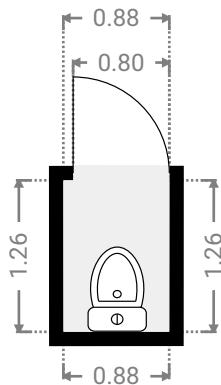

▼ 14^e Verdiep

Alle afmetingen zijn louter indicatief. immotools.be

▼ Badkamer/14^e Verdiep

WIDTH: 2.58 m
LENGTH: 1.80 m
PERIMETER: 8.76 m

▼ Balkon/14^e Verdiep

WIDTH: 12.14 m
LENGTH: 1.43 m
PERIMETER: 27.14 m

▼ **Inkomhal/14^e Verdiep**

WIDTH: 5.94 m
LENGTH: 2.94 m
PERIMETER: 17.72 m

▼ **Kast/14^e Verdiep**

WIDTH: 0.91 m
LENGTH: 0.50 m
PERIMETER: 2.83 m

▼ Keuken/14^e Verdiep

WIDTH: 5.19 m
LENGTH: 2.12 m
PERIMETER: 14.61 m

▼ Balkon/14^e Verdiep

WIDTH: 1.42 m
LENGTH: 7.15 m
PERIMETER: 17.14 m

▼ Slaapkamer/14^e Verdiep

WIDTH: 3.19 m
LENGTH: 4.18 m
PERIMETER: 14.74 m

▼ Slaapkamer/14^e Verdiep

WIDTH: 2.22 m
LENGTH: 4.18 m
PERIMETER: 12.81 m

▼ Toilet/14^e Verdiep

WIDTH: 0.88 m
LENGTH: 1.26 m
PERIMETER: 4.28 m

▼ Woonkamer/14^e Verdiep

WIDTH: 6.49 m
LENGTH: 7.01 m
PERIMETER: 27.00 m