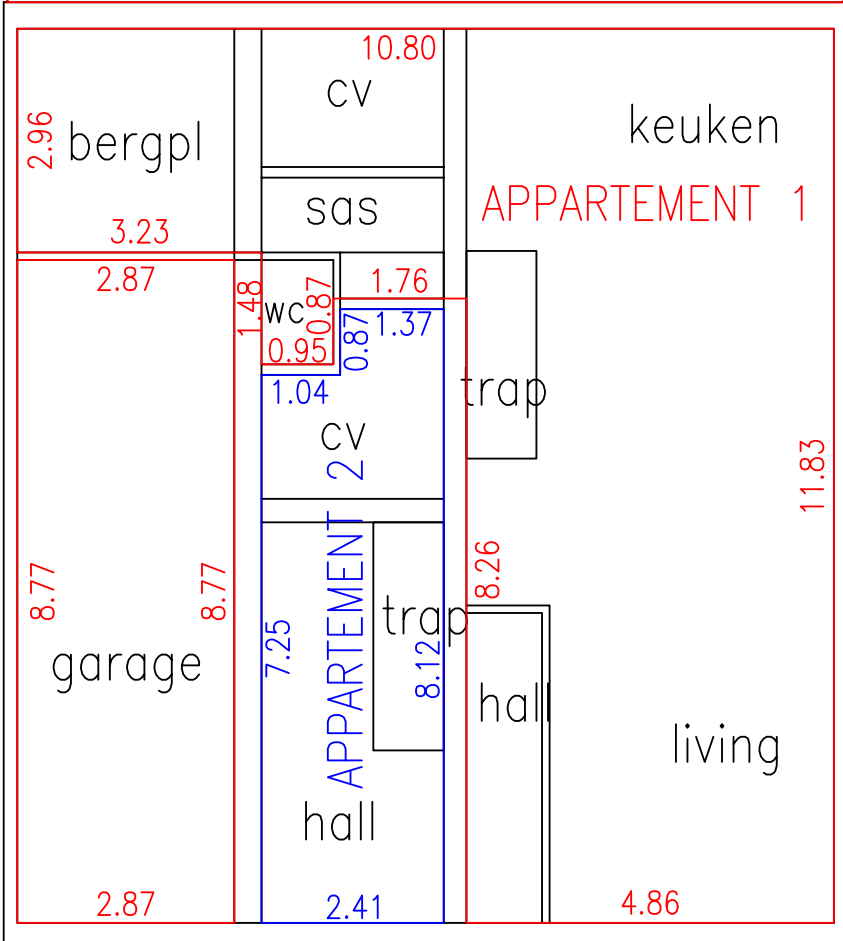

GEMEENTE KORTENBERG
 1e Afdeling Sektie B
 nr 236w en 236x
 BEEKSTRAAT 51-53

PLAN BASISAKTE

DAKVERDIEPING

GELIJKVLOERS

VERDIEPING 1