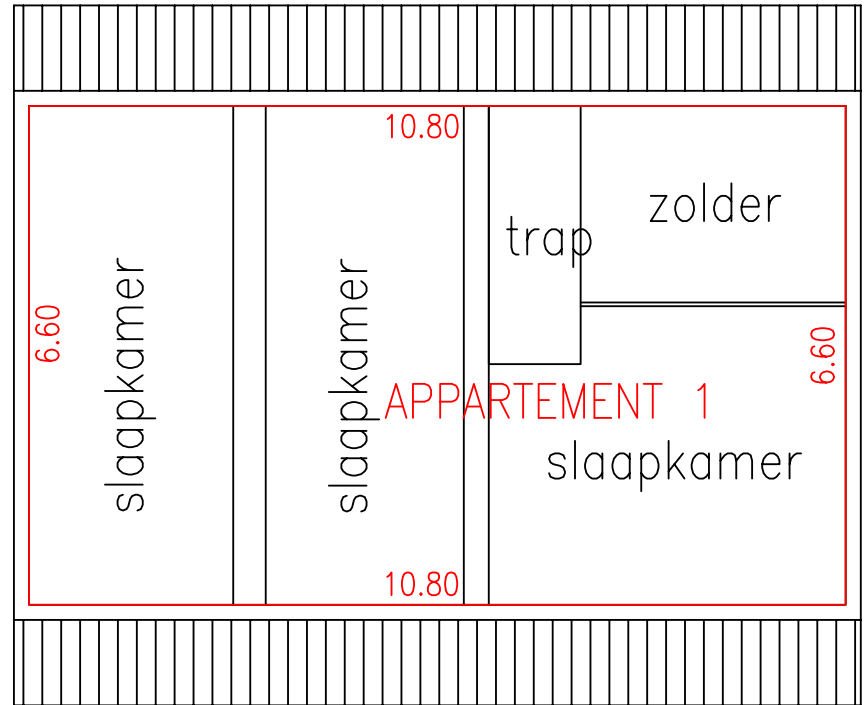

GEMEENTE KORTENBERG
 1e Afdeling Sektie B
 nr 236w en 236x
 BEEKSTRAAT 51-53

PLAN BASISAKTE

DAKVERDIEPING

GELIJKVLOERS

VERDIEPING 1