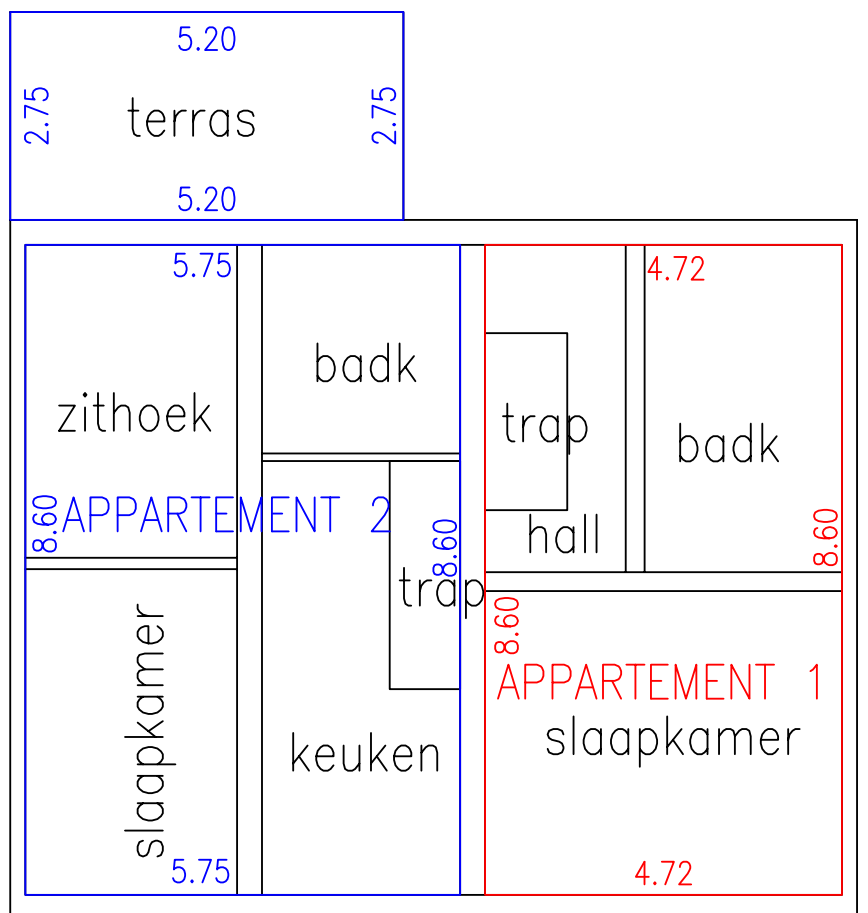

GEMEENTE KORTENBERG
 1e Afdeling Sektie B
 nr 236w en 236x
 BEEKSTRAAT 51-53

PLAN BASISAKTE

DAKVERDIEPING

GELIJKVLOERS

VERDIEPING 1