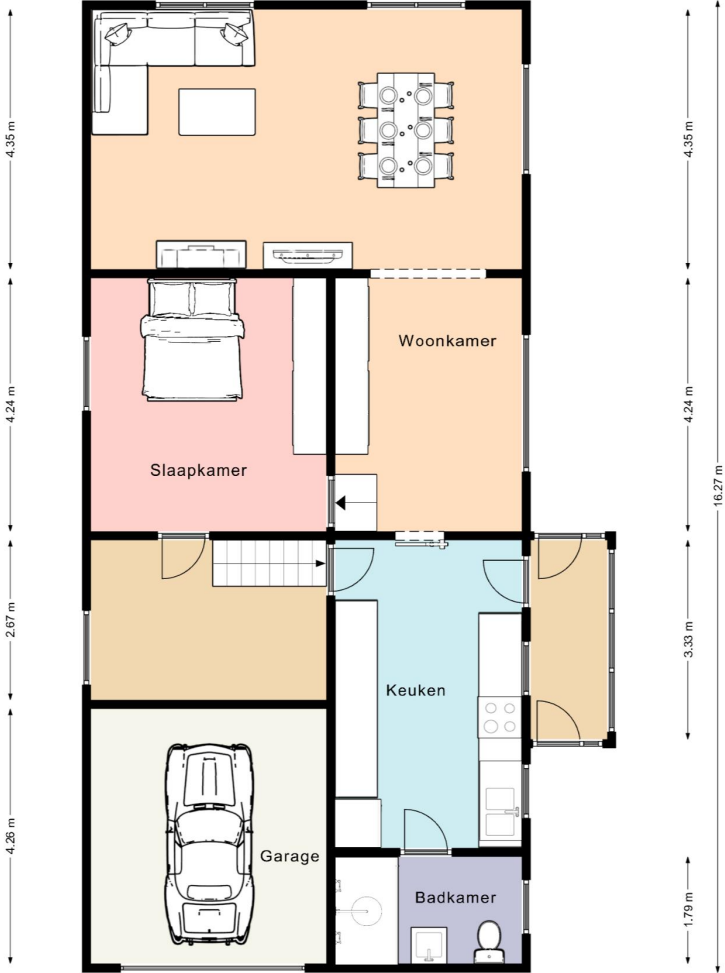

BEGANE GROND

7.22 m 1.28 m

3.94 m 3.12 m 1.28 m

8.95 m