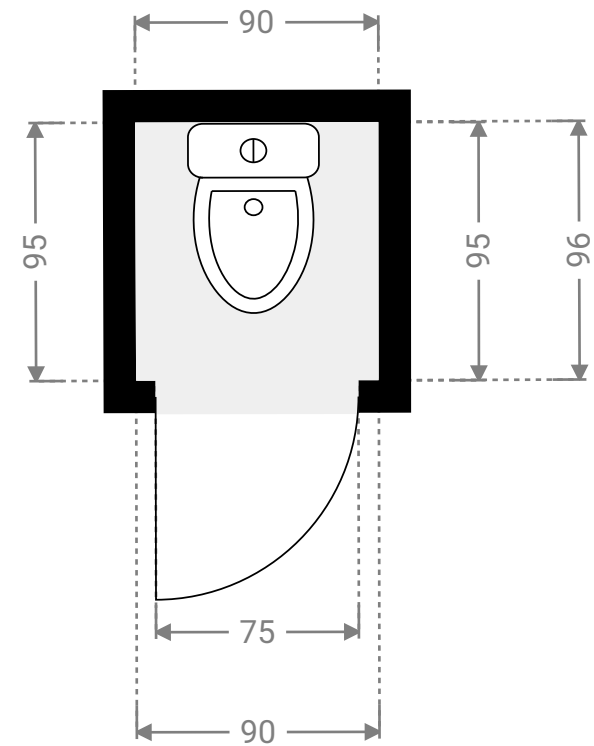

▼ Kast/5^e Verdiep

WIDTH: 88 cm
LENGTH: 107 cm
PERIMETER: 390 cm

▼ Keuken/5^e Verdiep

WIDTH: 366 cm
LENGTH: 200 cm
PERIMETER: 1131 cm

▼ Slaapkamer/5^e Verdiep

WIDTH: 350 cm
LENGTH: 380 cm
PERIMETER: 1460 cm

▼ Slaapkamer/5^e Verdiep

WIDTH: 350 cm
LENGTH: 240 cm
PERIMETER: 1180 cm

▼ **Balkon/5^e Verdiep**

WIDTH: 130 cm
LENGTH: 229 cm
PERIMETER: 718 cm

▼ **Toilet/5^e Verdiep**

WIDTH: 90 cm
LENGTH: 96 cm
PERIMETER: 371 cm

▼ **Woonkamer/5^e Verdiep**

WIDTH: 650 cm
LENGTH: 460 cm
PERIMETER: 2220 cm