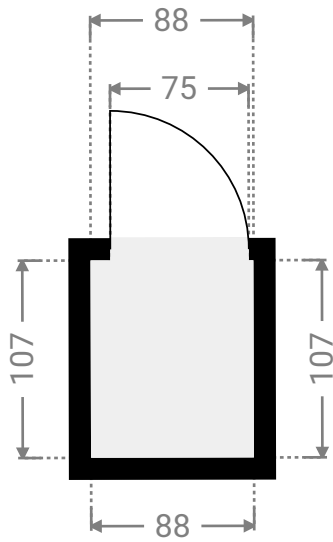

▼ Kast/5^e Verdiep

WIDTH: 88 cm
LENGTH: 107 cm
PERIMETER: 390 cm

▼ Keuken/5^e Verdiep

WIDTH: 366 cm
LENGTH: 200 cm
PERIMETER: 1131 cm

▼ Slaapkamer/5^e Verdiep

WIDTH: 350 cm
LENGTH: 380 cm
PERIMETER: 1460 cm

▼ Slaapkamer/5^e Verdiep

WIDTH: 350 cm
LENGTH: 240 cm
PERIMETER: 1180 cm

▼ **Balkon/5^e Verdiep**

WIDTH: 130 cm
LENGTH: 229 cm
PERIMETER: 718 cm

▼ **Toilet/5^e Verdiep**

WIDTH: 90 cm
LENGTH: 96 cm
PERIMETER: 371 cm

▼ **Woonkamer/5^e Verdiep**

WIDTH: 650 cm
LENGTH: 460 cm
PERIMETER: 2220 cm