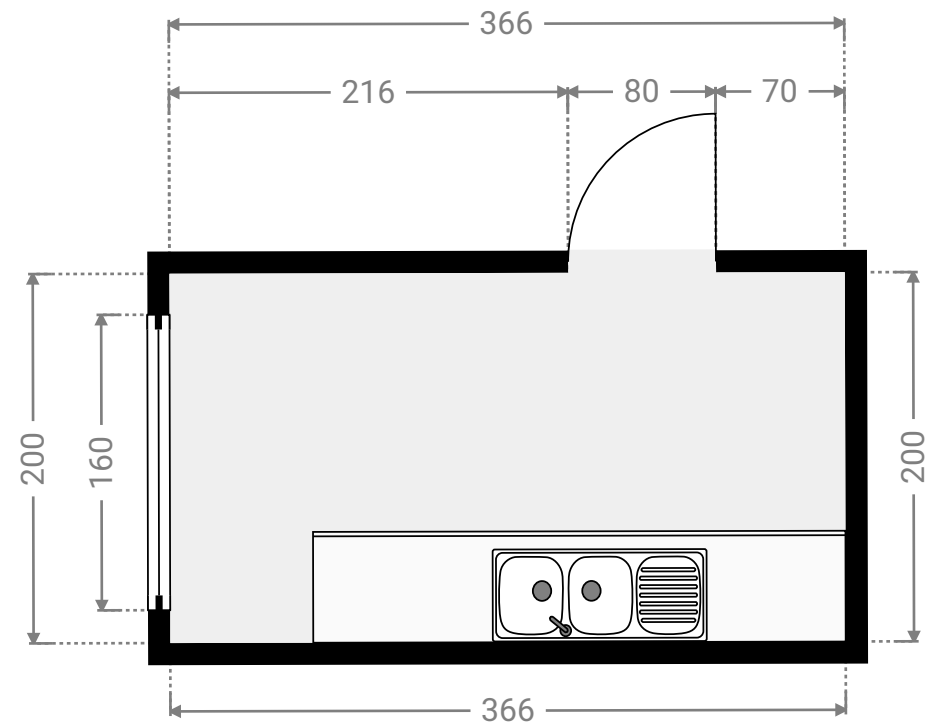

▼ Kast/5^e Verdiep

WIDTH: 88 cm
LENGTH: 107 cm
PERIMETER: 390 cm

▼ Keuken/5^e Verdiep

WIDTH: 366 cm
LENGTH: 200 cm
PERIMETER: 1131 cm

▼ Slaapkamer/5^e Verdiep

WIDTH: 350 cm
LENGTH: 380 cm
PERIMETER: 1460 cm

▼ Slaapkamer/5^e Verdiep

WIDTH: 350 cm
LENGTH: 240 cm
PERIMETER: 1180 cm

▼ **Balkon/5^e Verdiep**

WIDTH: 130 cm
LENGTH: 229 cm
PERIMETER: 718 cm

▼ **Toilet/5^e Verdiep**

WIDTH: 90 cm
LENGTH: 96 cm
PERIMETER: 371 cm

▼ **Woonkamer/5^e Verdiep**

WIDTH: 650 cm
LENGTH: 460 cm
PERIMETER: 2220 cm