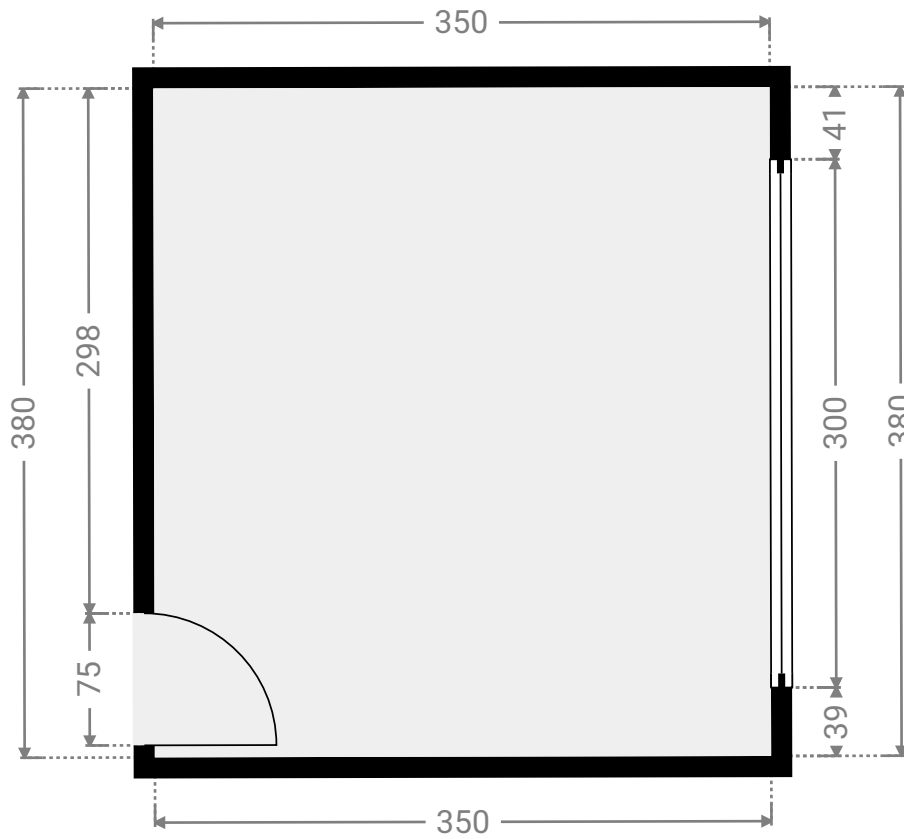

▼ Kast/5^e Verdiep

WIDTH: 88 cm
LENGTH: 107 cm
PERIMETER: 390 cm

▼ Keuken/5^e Verdiep

WIDTH: 366 cm
LENGTH: 200 cm
PERIMETER: 1131 cm

▼ Slaapkamer/5^e Verdiep

WIDTH: 350 cm
LENGTH: 380 cm
PERIMETER: 1460 cm

▼ Slaapkamer/5^e Verdiep

WIDTH: 350 cm
LENGTH: 240 cm
PERIMETER: 1180 cm

▼ **Balkon/5^e Verdiep**

WIDTH: 130 cm
LENGTH: 229 cm
PERIMETER: 718 cm

▼ **Toilet/5^e Verdiep**

WIDTH: 90 cm
LENGTH: 96 cm
PERIMETER: 371 cm

▼ **Woonkamer/5^e Verdiep**

WIDTH: 650 cm
LENGTH: 460 cm
PERIMETER: 2220 cm