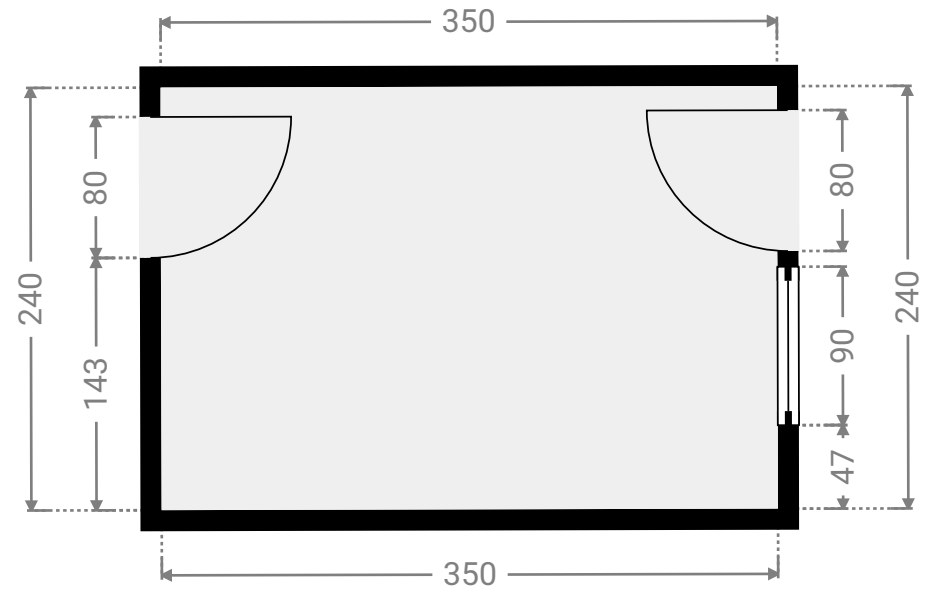

▼ Kast/5^e Verdiep

WIDTH: 88 cm
LENGTH: 107 cm
PERIMETER: 390 cm

▼ Keuken/5^e Verdiep

WIDTH: 366 cm
LENGTH: 200 cm
PERIMETER: 1131 cm

▼ Slaapkamer/5^e Verdiep

WIDTH: 350 cm
LENGTH: 380 cm
PERIMETER: 1460 cm

▼ Slaapkamer/5^e Verdiep

WIDTH: 350 cm
LENGTH: 240 cm
PERIMETER: 1180 cm

▼ **Balkon/5^e Verdiep**

WIDTH: 130 cm
LENGTH: 229 cm
PERIMETER: 718 cm

▼ **Toilet/5^e Verdiep**

WIDTH: 90 cm
LENGTH: 96 cm
PERIMETER: 371 cm

▼ **Woonkamer/5^e Verdiep**

WIDTH: 650 cm
LENGTH: 460 cm
PERIMETER: 2220 cm