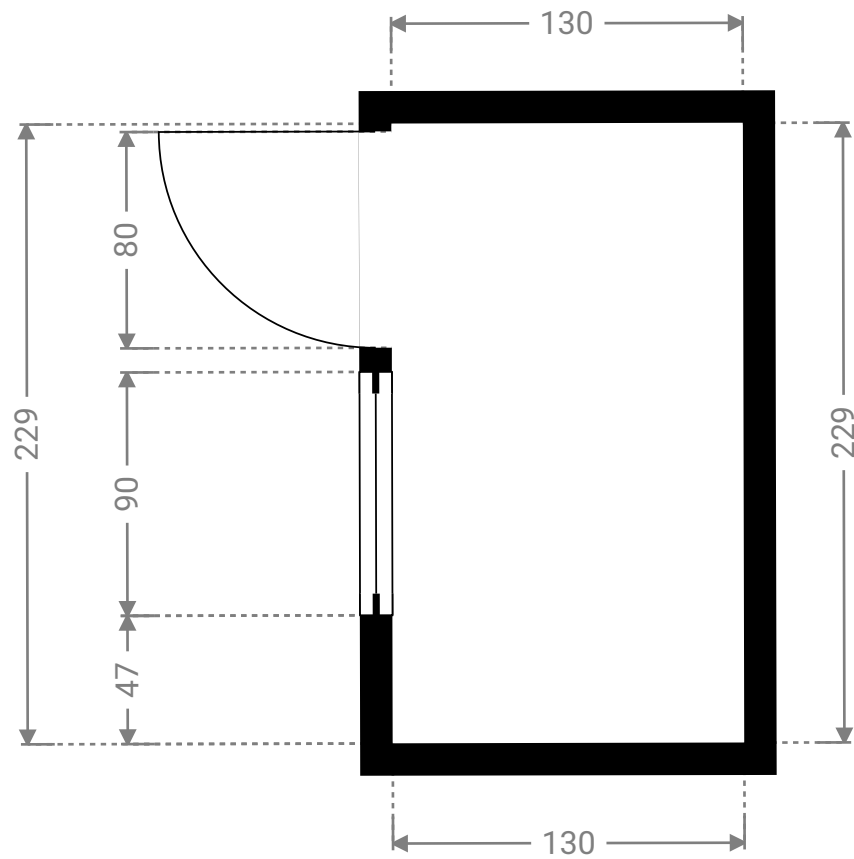

▼ Kast/5^e Verdiep

WIDTH: 88 cm
LENGTH: 107 cm
PERIMETER: 390 cm

▼ Keuken/5^e Verdiep

WIDTH: 366 cm
LENGTH: 200 cm
PERIMETER: 1131 cm

▼ Slaapkamer/5^e Verdiep

WIDTH: 350 cm
LENGTH: 380 cm
PERIMETER: 1460 cm

▼ Slaapkamer/5^e Verdiep

WIDTH: 350 cm
LENGTH: 240 cm
PERIMETER: 1180 cm

▼ **Balkon/5^e Verdiep**

WIDTH: 130 cm
LENGTH: 229 cm
PERIMETER: 718 cm

▼ **Toilet/5^e Verdiep**

WIDTH: 90 cm
LENGTH: 96 cm
PERIMETER: 371 cm

▼ **Woonkamer/5^e Verdiep**

WIDTH: 650 cm
LENGTH: 460 cm
PERIMETER: 2220 cm