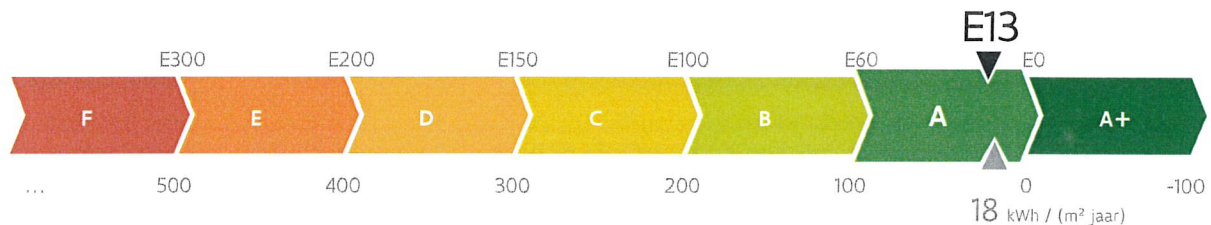

De energieprestaties (E-peil en kWh/(m² jaar)) zijn bepaald via een theoretische berekening op basis van een standaardklimaat en een standaardgebruik. Ze houden geen rekening met het gedrag en het werkelijke energieverbruik van de bewoners.

Het E-peil bepaalt de energieklassering. Onder aan het label wordt informatief het primaire energieverbruik in kWh/(m² jaar) weergegeven. Dat dient om de eisniveaus binnen Europa te kunnen vergelijken. U kunt uw woning vergelijken met andere woningen in Vlaanderen op apps.energiesparen.be/energiekaart/vlaanderen/EPB-selfservice-spreiding-E-peil.