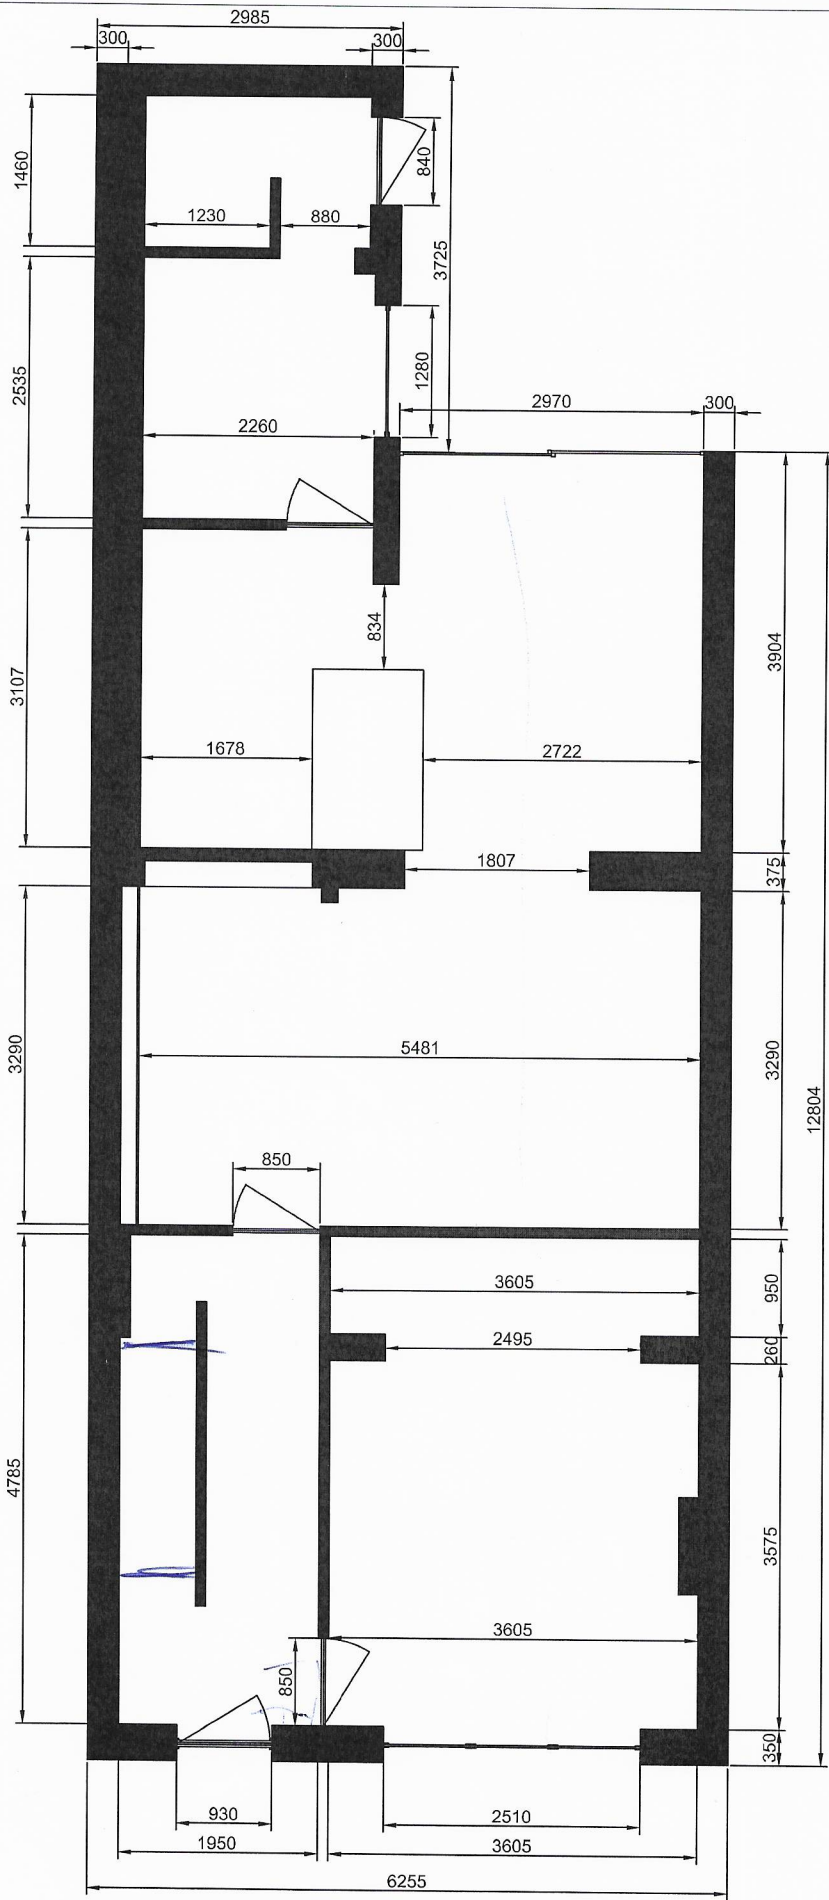

versie / version	01
datum / date	02/02/2014
bestand / fichier	Wijngaardenweg6.kwp
Vernieuwde situatie + Situering	A3

	Wijngaardenweg 6, 3800 Sint-Truiden		versie / version	01
			datum / date	02/02/2014
			bestand / fichier	wijngaardenweg6.dwg
1:50	Opdrachtgever	Nadine Ghijssels - Kundennummer 17, 3800 Sint-Truiden, België Tel: 04151/33.38.00	Vernieuwde situatie + Situering	
	Tekenaar	Axel Louder - Covertstraat 7, 3001 3300 Hasselt, België Tel: 04870/93.42.12		