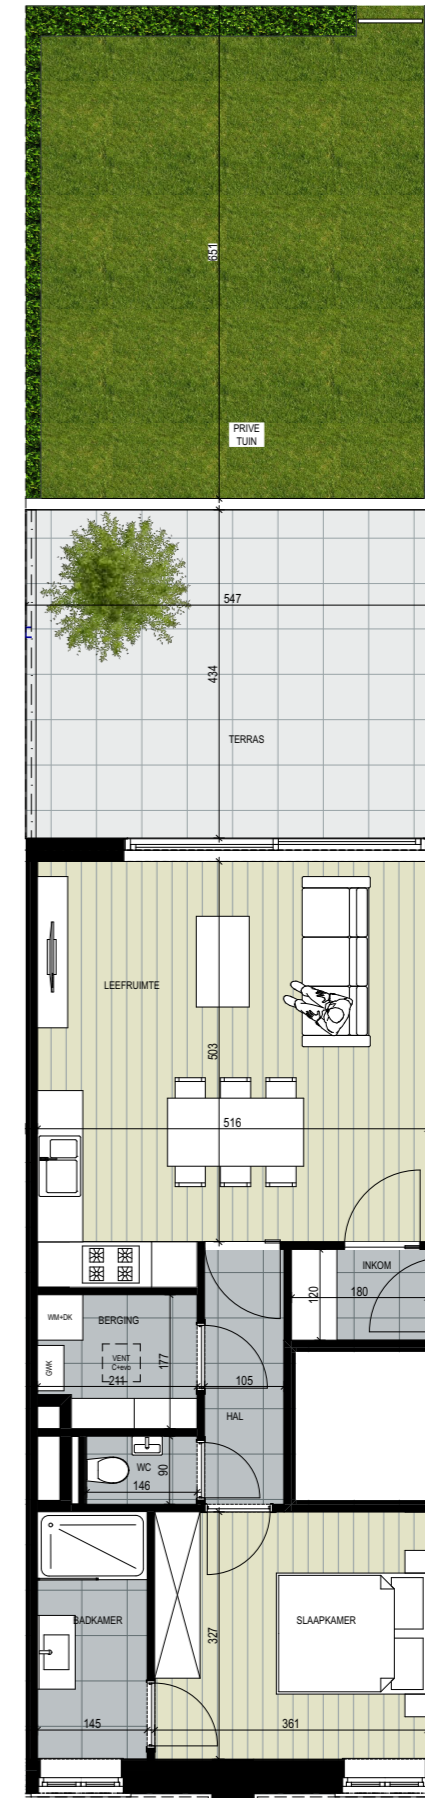

# Appartement 1.0.3

Aantal slaapkamers: 1  
Oppervlakte appartement: 65,41 m<sup>2</sup>  
Oppervlakte terras: 24,56 m<sup>2</sup>  
Oppervlakte tuin: 35,64 m<sup>2</sup>

Inplanting

Voorgevel

Achtergevel

Gelijkvloers