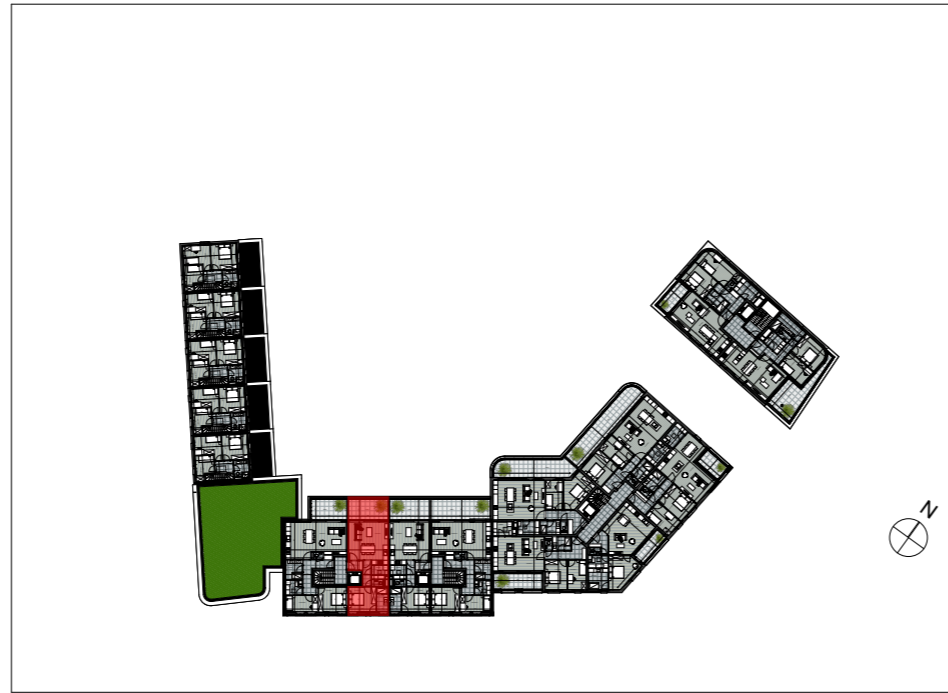

Appartement 1.1.2

Aantal slaapkamers: 1
Oppervlakte appartement: 65,41 m²
Oppervlakte terras: 16,90 m²

Inplanting

Vorgevel

Achtergevel

Niveau +1