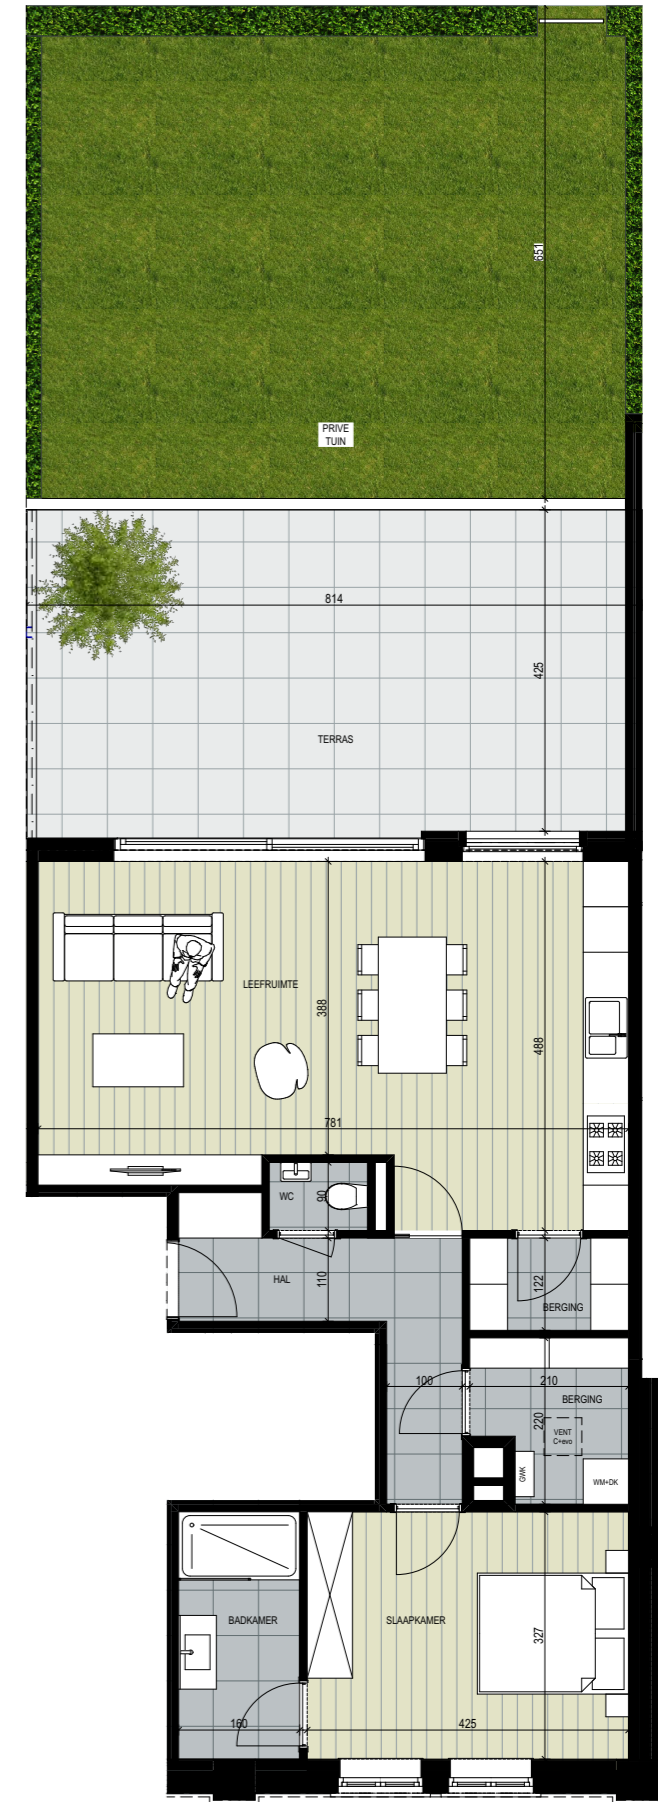

# Appartement 1.0.4

Aantal slaapkamers: 1  
Oppervlakte appartement: 83,70 m<sup>2</sup>  
Oppervlakte terras: 35,34 m<sup>2</sup>  
Oppervlakte tuin: 53,81 m<sup>2</sup>

Inplanting

Voorgevel

Achtergevel

Gelijkvloers