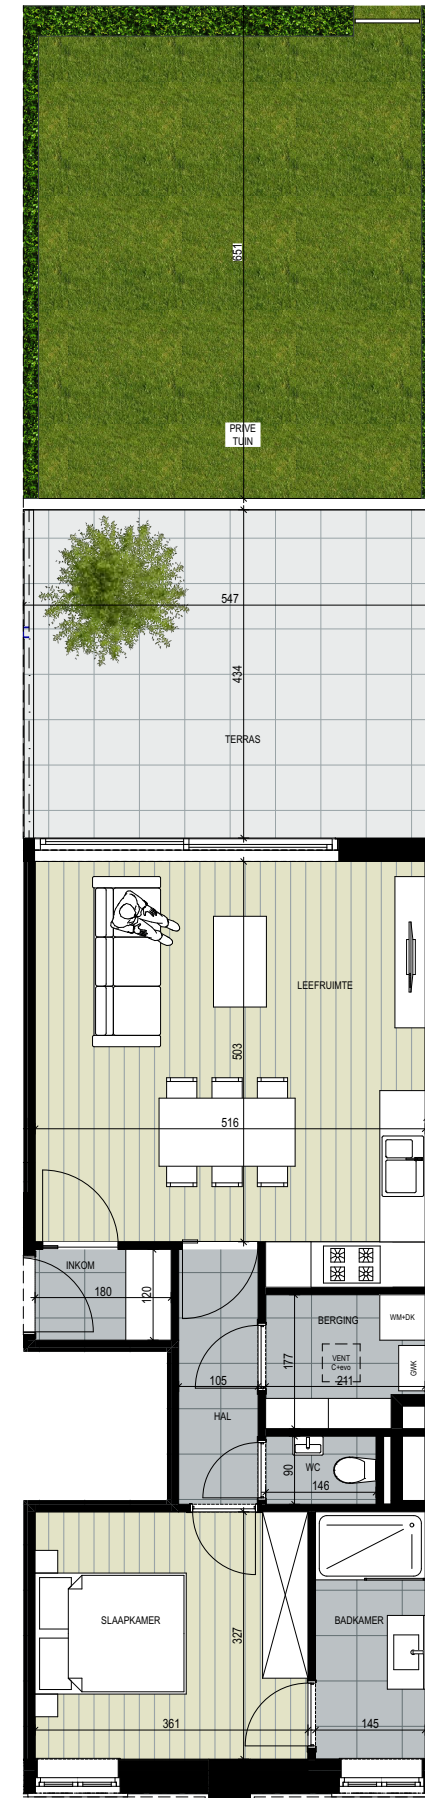

Appartement 1.0.2

Aantal slaapkamers: 1
Oppervlakte appartement: 65,41 m²
Oppervlakte terras: 24,56 m²
Oppervlakte tuin: 35,64 m²

Inplanting

Voorgevel

Achtergevel

Gelijkvloers