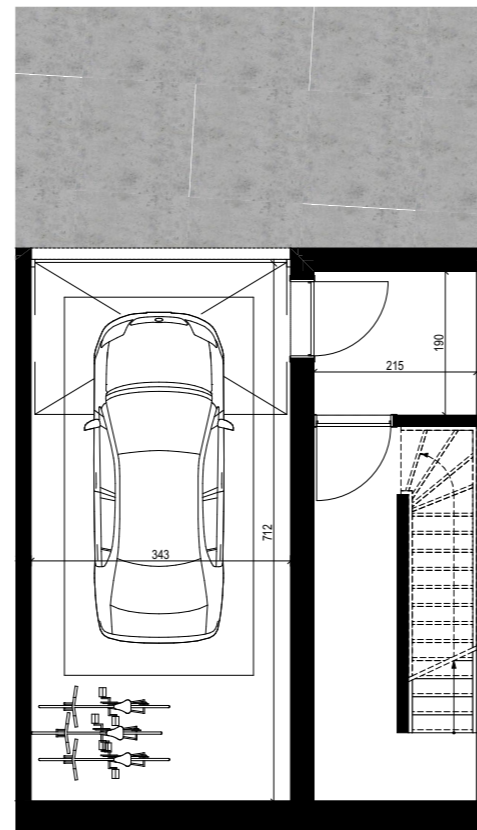

Woning 0.4

Aantal slaapkamers: 3
 Oppervlakte woning: 117,50 m²
 Oppervlakte terras: 21,42 m²
 Oppervlakte tuin: 31,50 m²

Inplanting

Gelijkvloers

Zolder

Verdieping

Voorgevel

Achtergevel