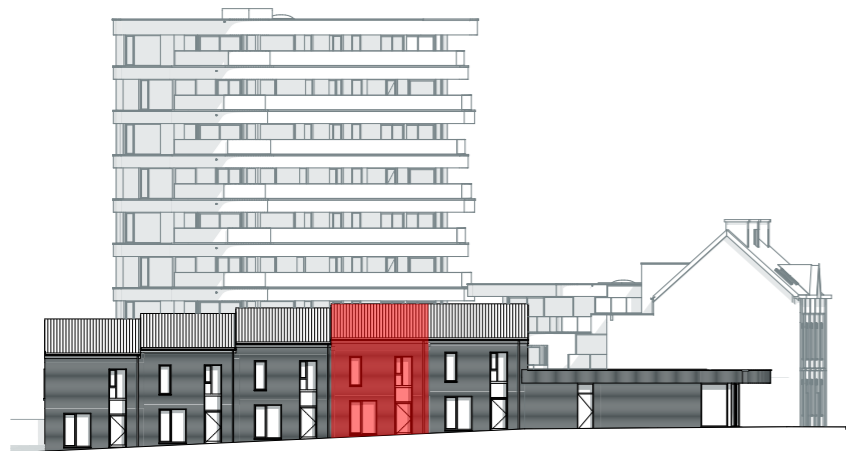

Woning 0.4

Aantal slaapkamers: 3
 Oppervlakte woning: 117,50 m²
 Oppervlakte terras: 21,42 m²
 Oppervlakte tuin: 31,50 m²

Inplanting

Gelijkvloers

Zolder

Verdieping

Voorgevel

Achtergevel