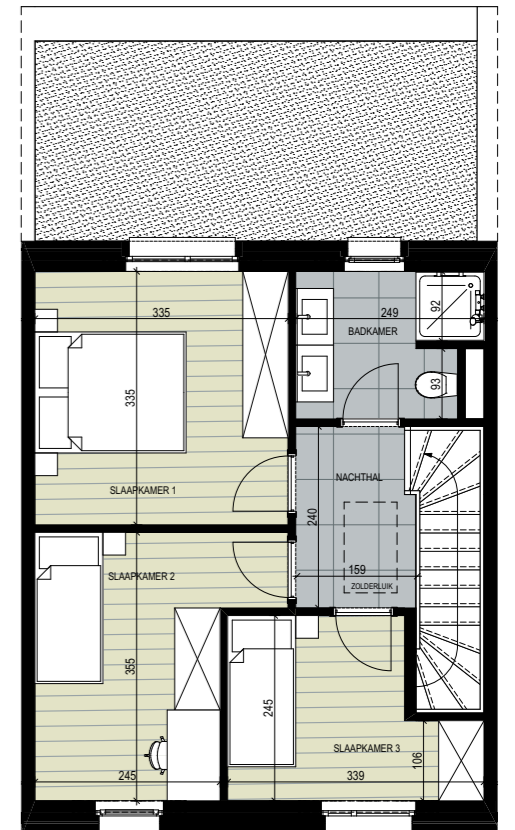

Woning 0.4

Aantal slaapkamers: 3
 Oppervlakte woning: 117,50 m²
 Oppervlakte terras: 21,42 m²
 Oppervlakte tuin: 31,50 m²

Inplanting

Gelijkvloers

Zolder

Verdieping

Voorgevel

Achtergevel