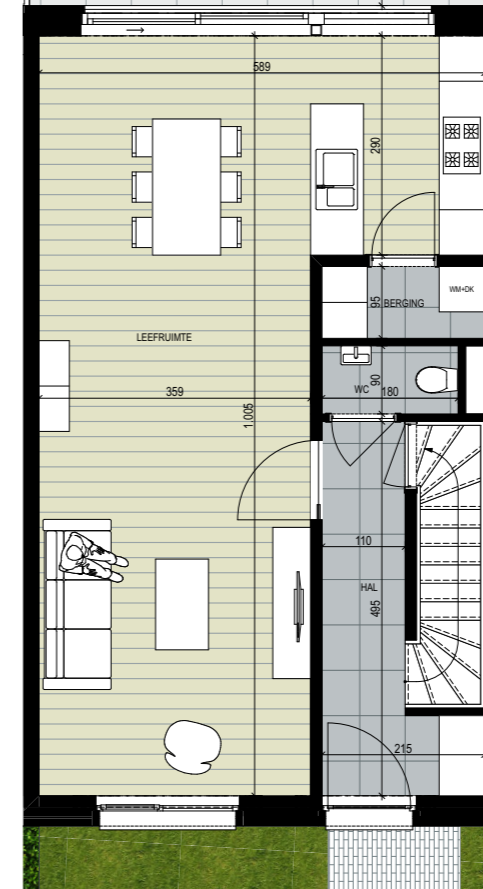

Woning 0.4

Aantal slaapkamers: 3
 Oppervlakte woning: 117,50 m²
 Oppervlakte terras: 21,42 m²
 Oppervlakte tuin: 31,50 m²

Inplanting

Gelijkvloers

Zolder

Verdieping

Voorgevel

Achtergevel