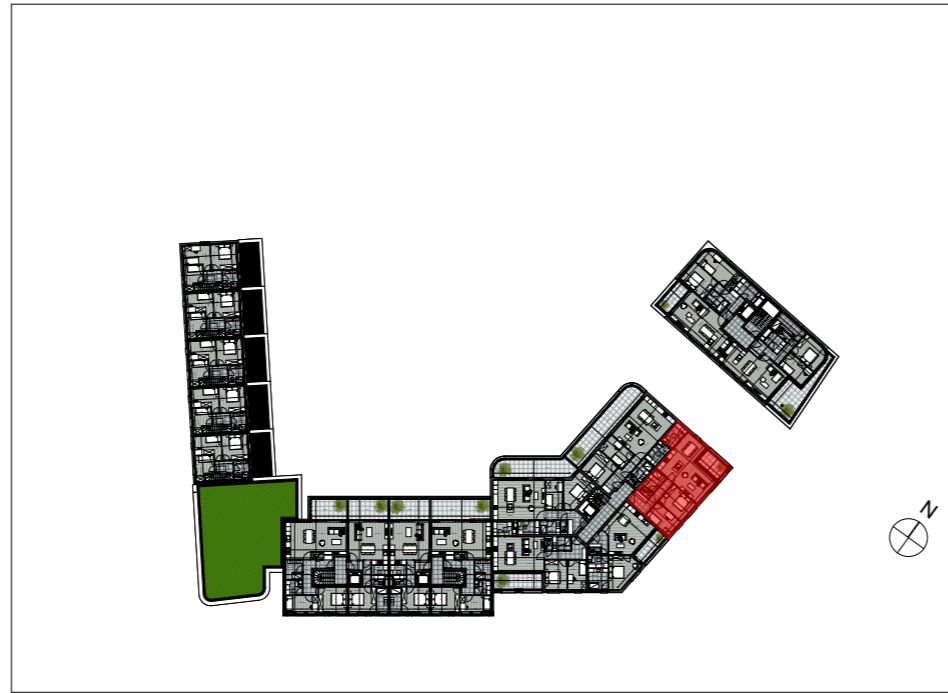

Appartement 2.1.4

Aantal slaapkamers: 2
Oppervlakte appartement: 93,39 m²
Oppervlakte terras: 10,00 m²

Inplanting

Voorgevel

Niveau +1