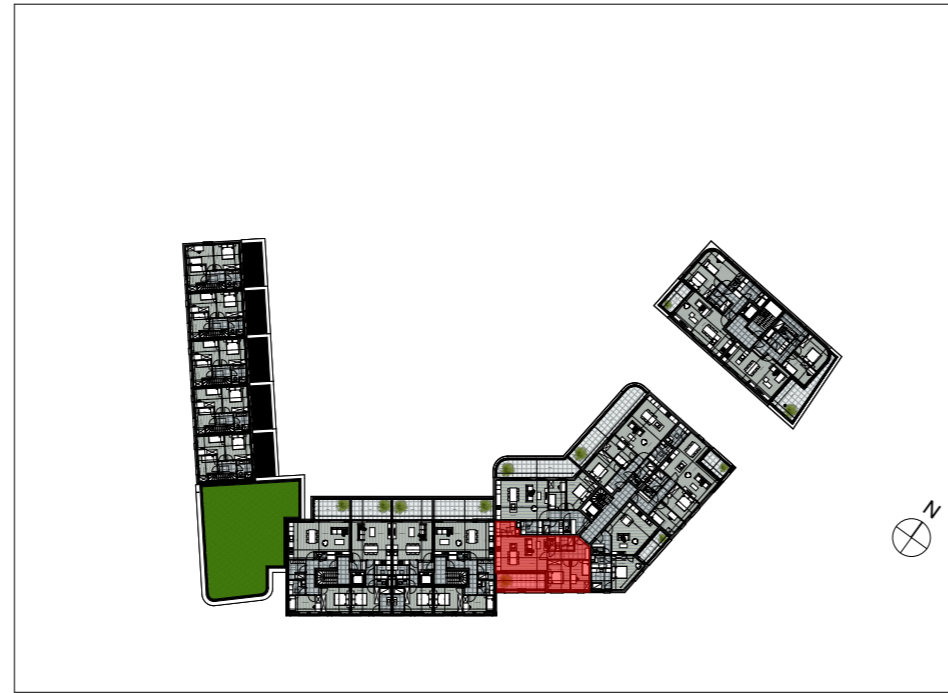

Appartement 2.1.1

Aantal slaapkamers: 2
Oppervlakte appartement: 83,40 m²
Oppervlakte terras: 16,05 m²

Inplanting

Voorgevel

Niveau +1