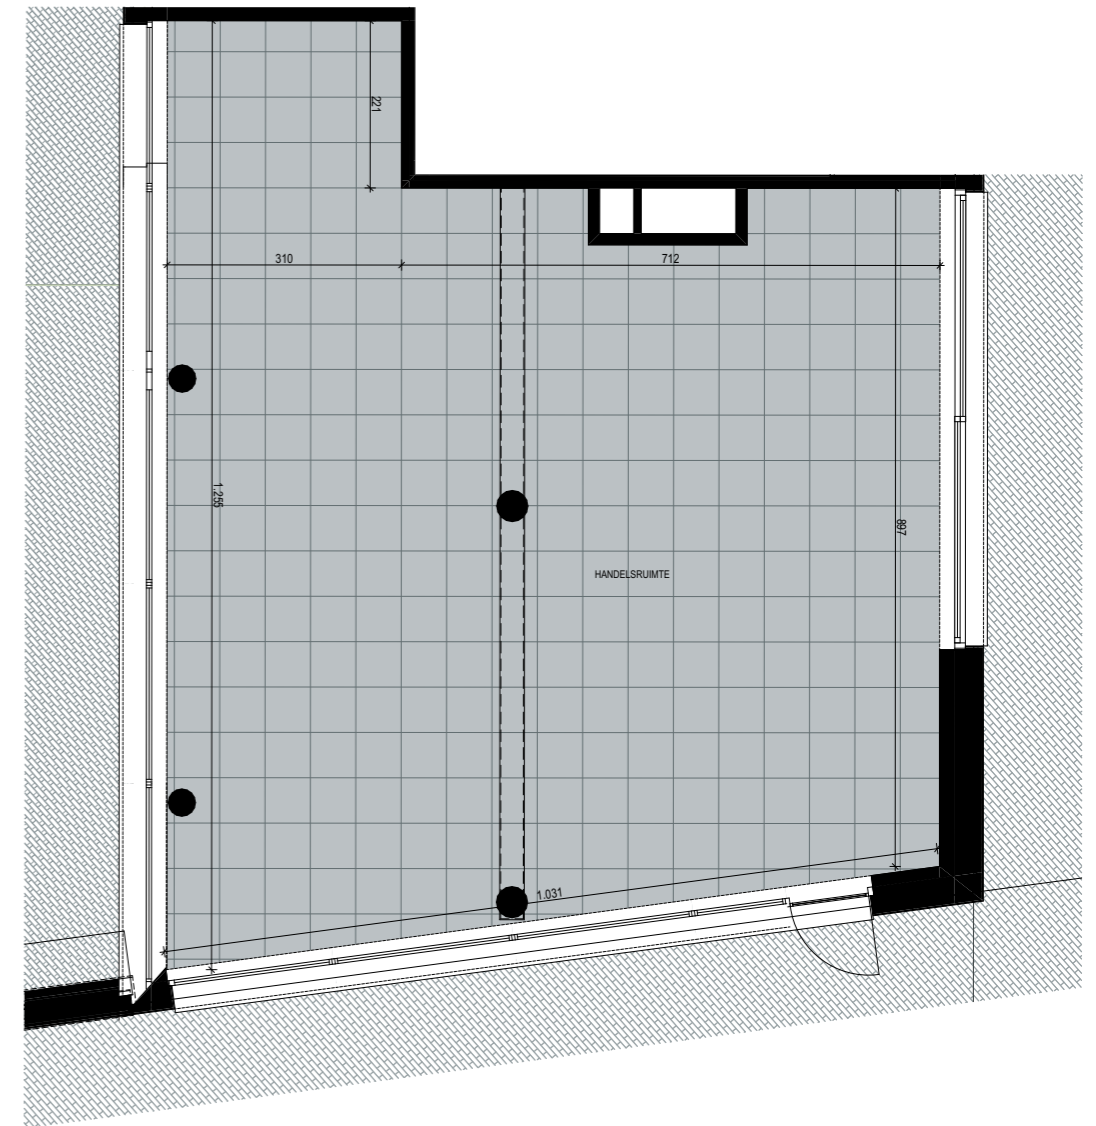

Handelspand 2

Oppervlakte handelspand: 126,51 m²

Inplanting

Noordoostgevel

Zuidwestgevel

Gelijkvloers