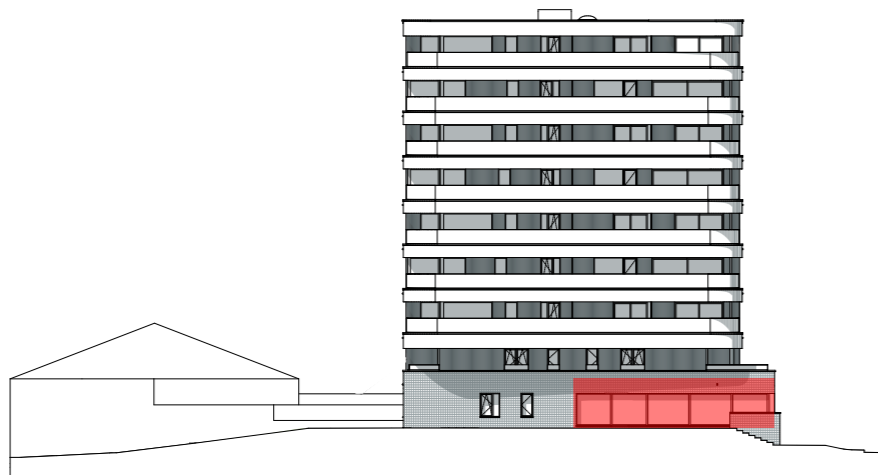

Handelspand 2

Oppervlakte handelspand: 126,51 m²

Inplanting

Noordoostgevel

Zuidwestgevel

Gelijkvloers