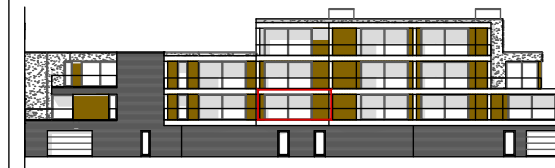

# RESIDENTIE DE NIEUWE KALSIJDE

Nieuwe Kalsijde 20 Langemark - Poelkapelle

## APPARTEMENT 1.4 VERDIEPING +1°

OPP. : 80,84m<sup>2</sup>

TERRAS OPP. : 14,39m<sup>2</sup>

VOORGEVEL

ACHTERGEVEL

De getekende meubels zijn slechts indicatief en maken géén deel uit van de verkoopovereenkomst.