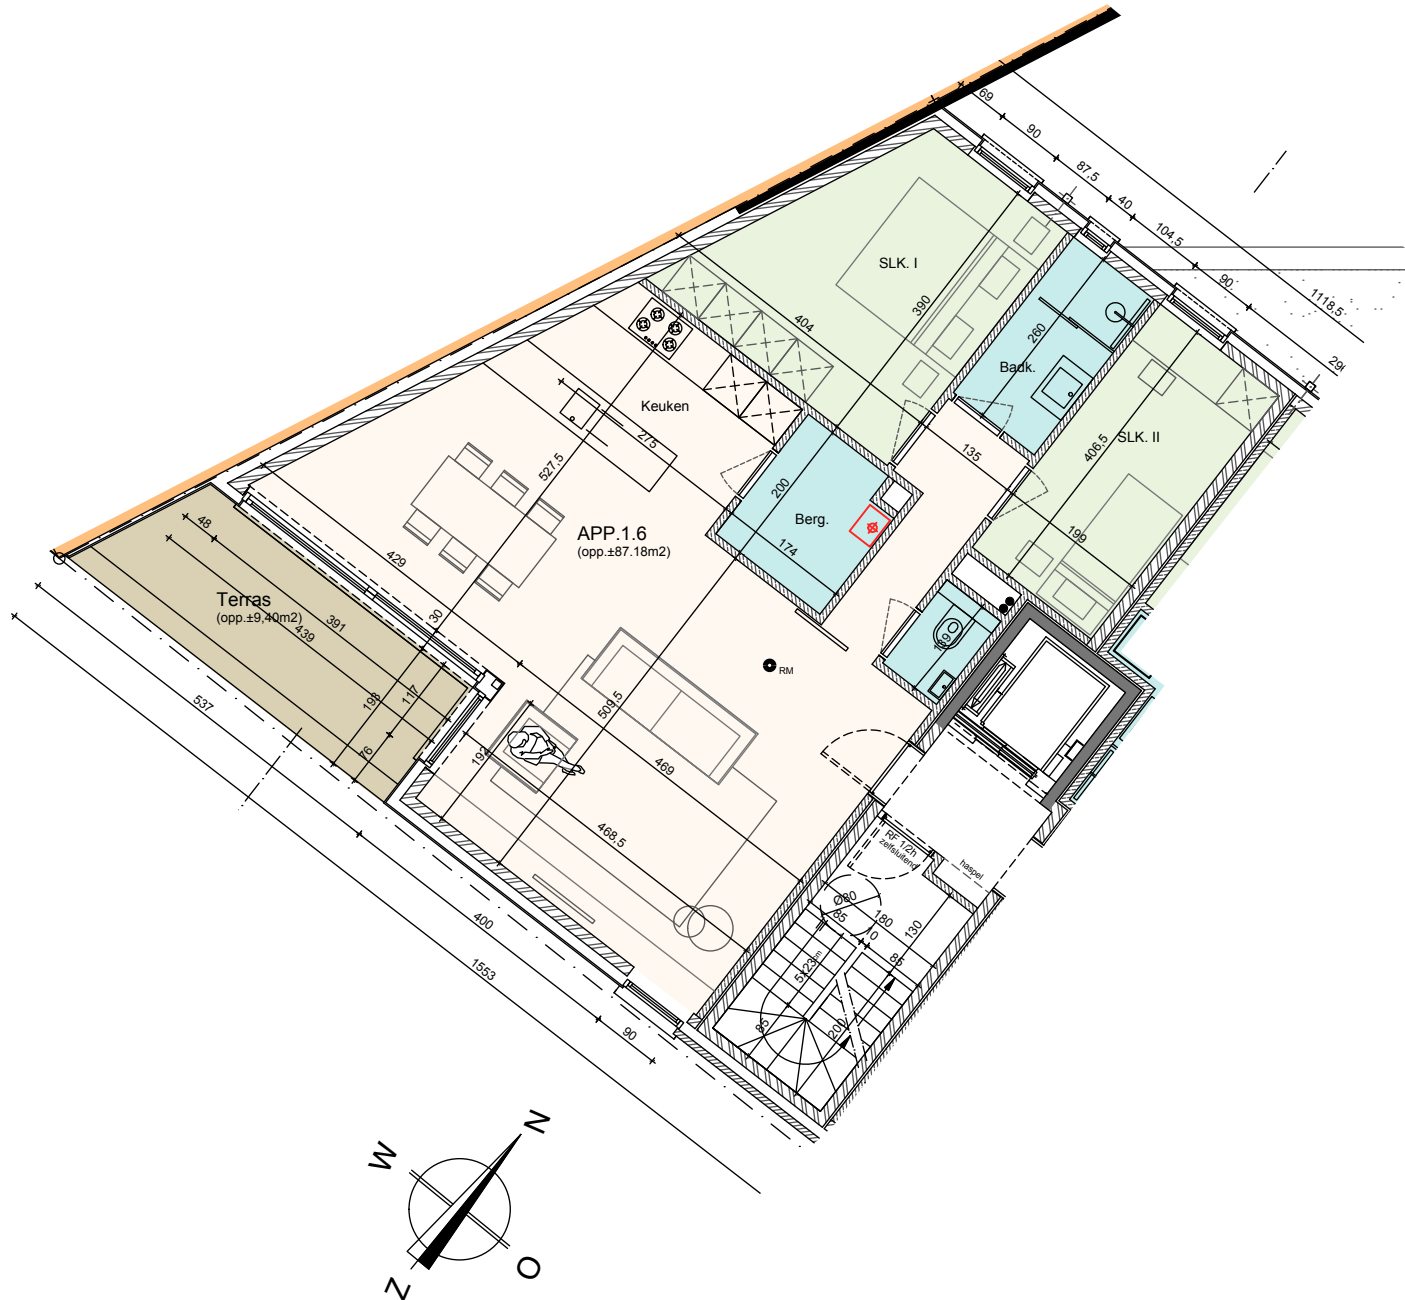

RESIDENTIE DE NIEUWE KALSIJDE

Nieuwe Kalsijde 20 Langemark – Poelkapelle

APPARTEMENT 1.6 VERDIEPING +1°

OPP. : 87,18m²

TERRAS OPP. : 9,40m²

VOORGEVEL

ACHTERGEVEL

Verkoop :

Architect :

idarchitecten

Coördinatie :

De getekende meubels zijn slechts indicatief en maken géén deel uit van de verkoopovereenkomst.

Deze tekening en maatvoering hierop is indicatief.

Het verkoopslastenboek heeft voorrang op de plannen.