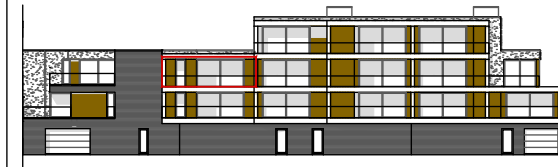

# RESIDENTIE DE NIEUWE KALSIJDE

Nieuwe Kalsijde 20 Langemark – Poelkapelle

## APPARTEMENT 2.5 VERDIEPING +2°

OPP. : 77m<sup>2</sup>

TERRAS OPP. : 13,13m<sup>2</sup>

VOORGEVEL

ACHTERGEVEL

De getekende meubels zijn slechts indicatief en maken géén deel uit van de verkoopovereenkomst.