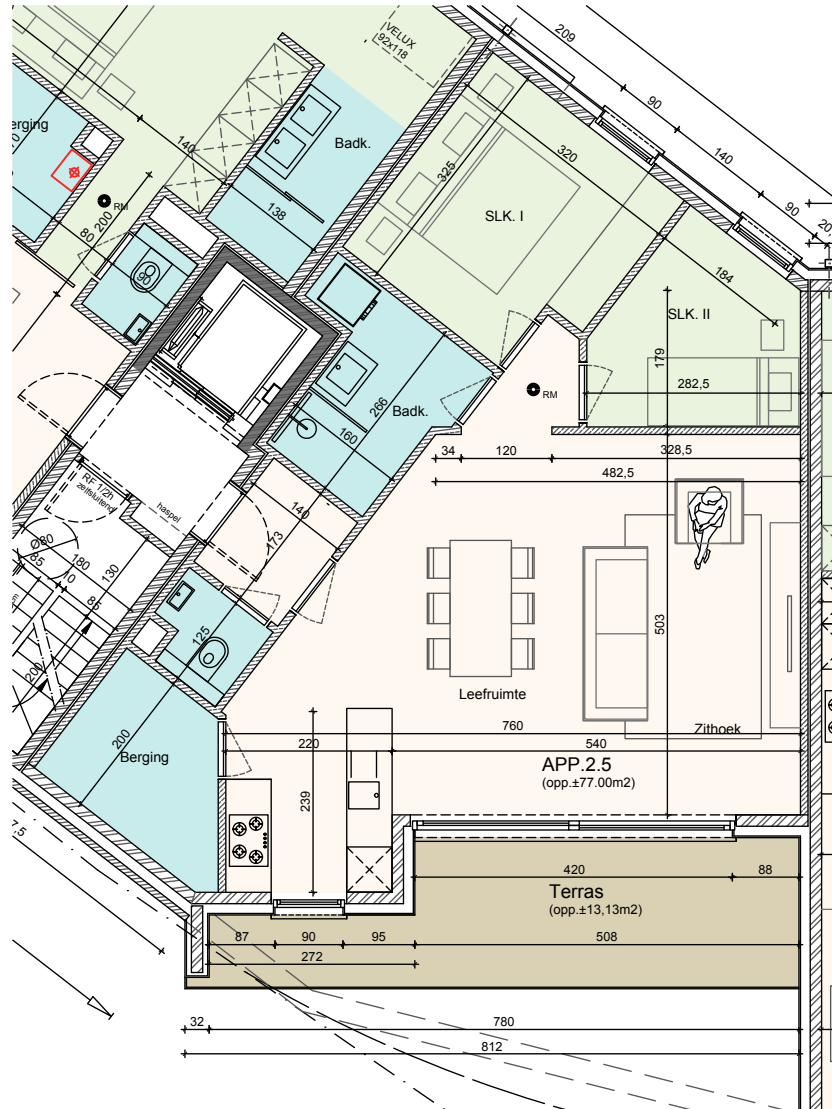

# RESIDENTIE DE NIEUWE KALSIJDE

Nieuwe Kalsijde 20 Langemark – Poelkapelle

## APPARTEMENT 2.5 VERDIEPING +2°

OPP. : 77m<sup>2</sup>

TERRAS OPP. : 13,13m<sup>2</sup>

VOORGEVEL

ACHTERGEVEL

De getekende meubels zijn slechts indicatief en maken géén deel uit van de verkoopovereenkomst.

Deze tekening en maatvoering hierop is indicatief.

Het verkoopslastenboek heeft voorrang op de plannen.

Verkoop :

Architect :

idarchitecten

Coördinatie :