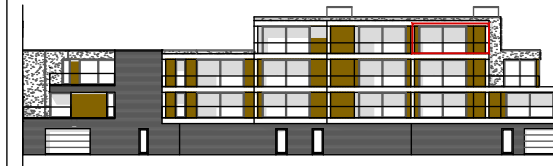

RESIDENTIE DE NIEUWE KALSIJDE

Nieuwe Kalsijde 20 Langemark - Poelkapelle

APPARTEMENT 3.1 VERDIEPING +2°

OPP. : 77,79m²

TERRAS OPP. : 13,19m²

VOORGEVEL

ACHTERGEVEL

Verkoop :