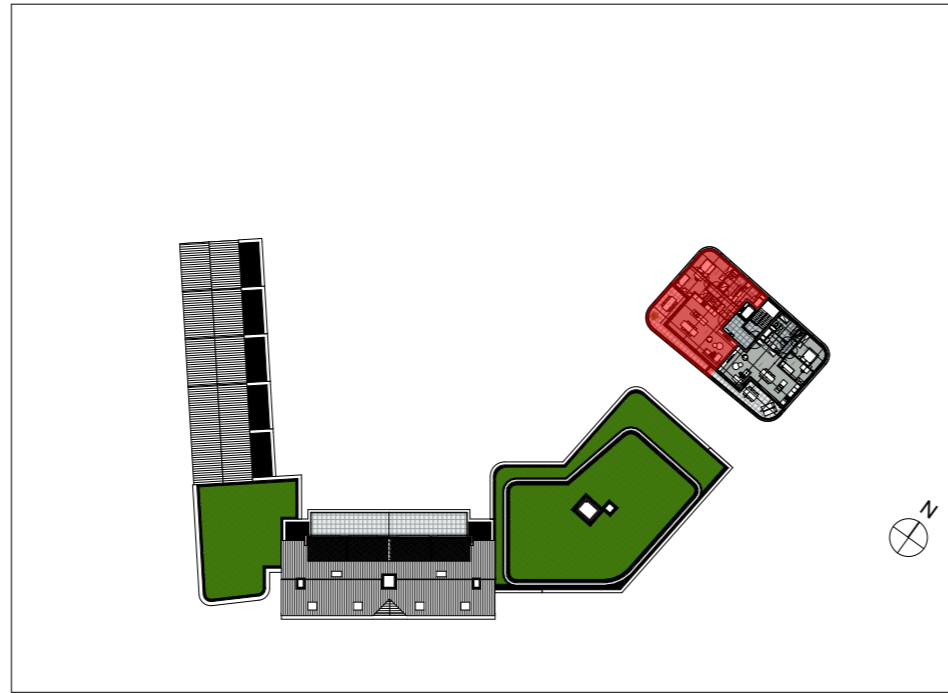

Appartement 3.8.2

Aantal slaapkamers: 2
Oppervlakte appartement: 111,39 m²
Oppervlakte terras: 28,13 m²

Inplanting

Noordoostgevel

Zuidwestgevel

Niveau +8