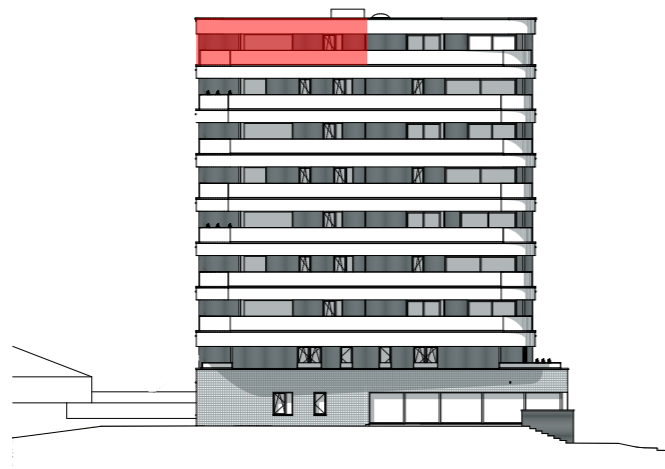

Appartement 3.8.2

Aantal slaapkamers: 2
Oppervlakte appartement: 111,39 m²
Oppervlakte terras: 28,13 m²

Inplanting

Noordoostgevel

Zuidwestgevel

Niveau +8