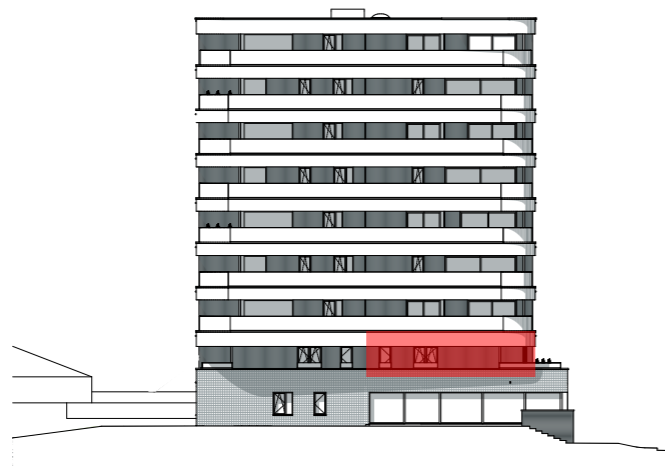

Appartement 3.1.1

Aantal slaapkamers: 2
Oppervlakte appartement: 94,26 m²
Oppervlakte terras: 29,27 m²

Inplanting

Noordoostgevel

Zuidwestgevel

Niveau +1