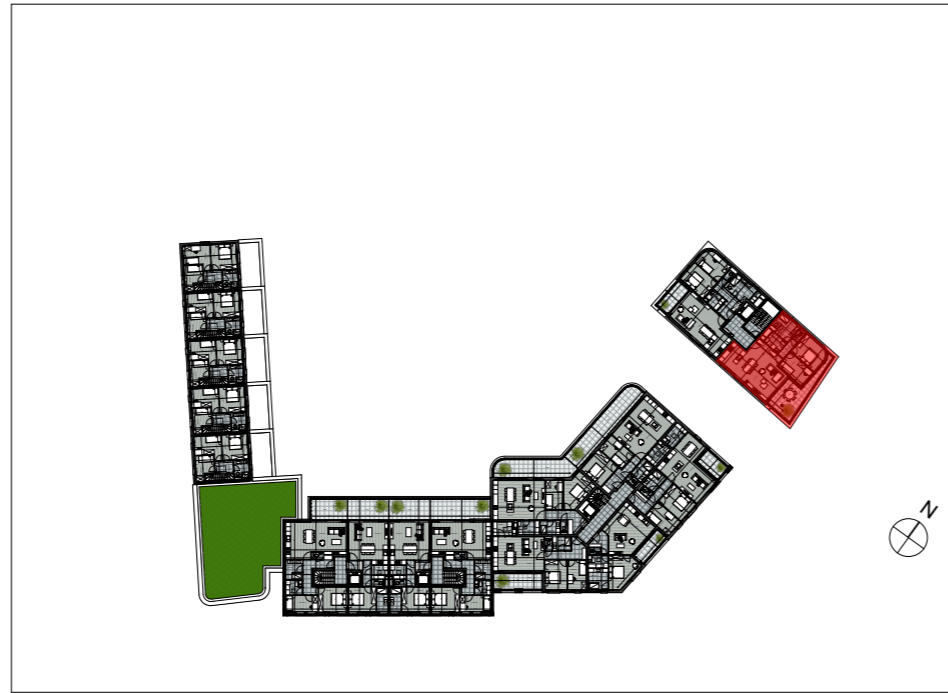

Appartement 3.1.1

Aantal slaapkamers: 2
Oppervlakte appartement: 94,26 m²
Oppervlakte terras: 29,27 m²

Inplanting

Noordoostgevel

Zuidwestgevel

Niveau +1