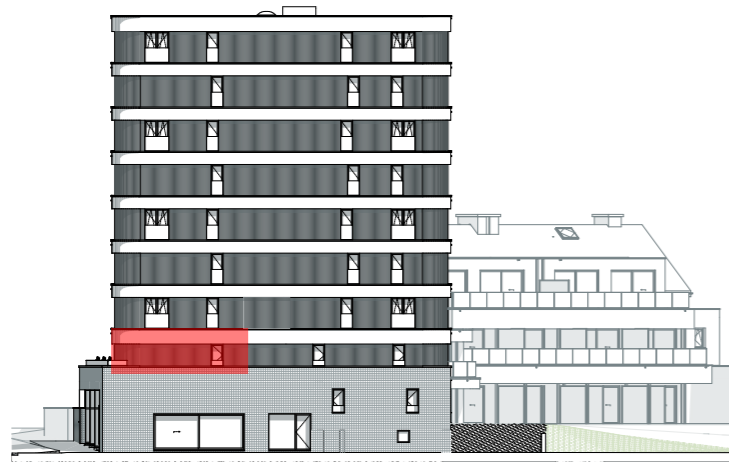

Appartement 3.1.1

Aantal slaapkamers: 2
Oppervlakte appartement: 94,26 m²
Oppervlakte terras: 29,27 m²

Inplanting

Noordoostgevel

Zuidwestgevel

Niveau +1