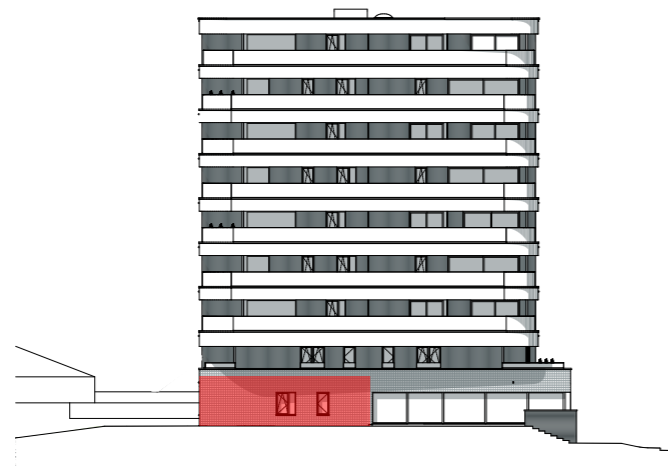

Appartement 3.0.1

Aantal slaapkamers: 2
Oppervlakte appartement: 101,20m²
Oppervlakte terras: 9,83m²

Inplanting

Noordoostgevel

Zuidwestgevel

Gelijkvloers