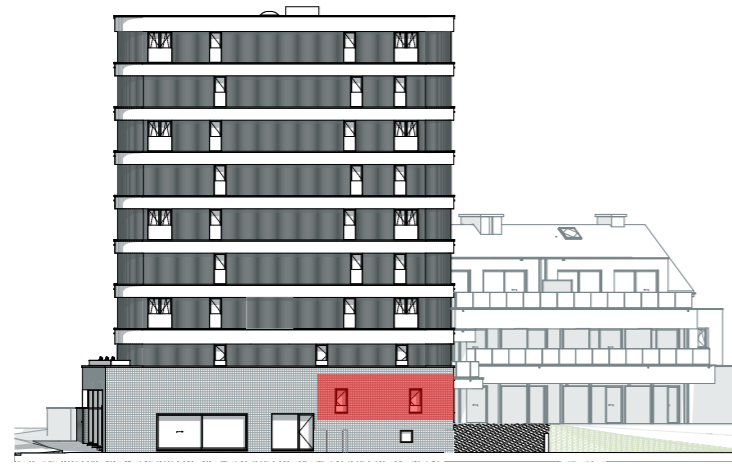

Appartement 3.0.1

Aantal slaapkamers: 2
Oppervlakte appartement: 101,20m²
Oppervlakte terras: 9,83m²

Inplanting

Noordoostgevel

Zuidwestgevel

Gelijkvloers