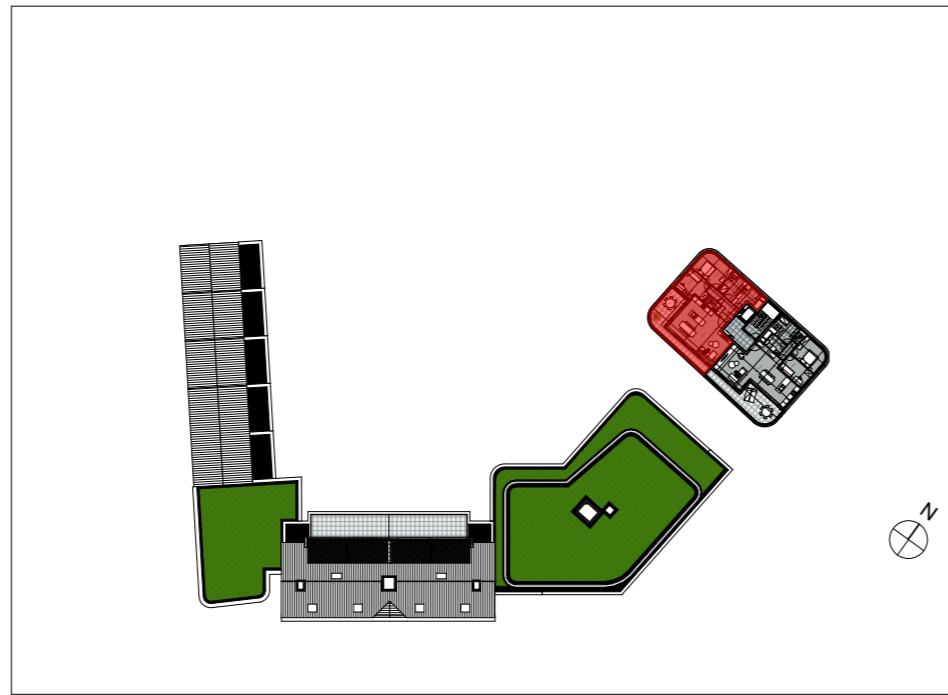

# Appartement 3.3.2

Aantal slaapkamers: 2  
Oppervlakte appartement: 107,49 m<sup>2</sup>  
Oppervlakte terras: 26,20 m<sup>2</sup>

Inplanting

Noordoostgevel

Zuidwestgevel

Niveau +3