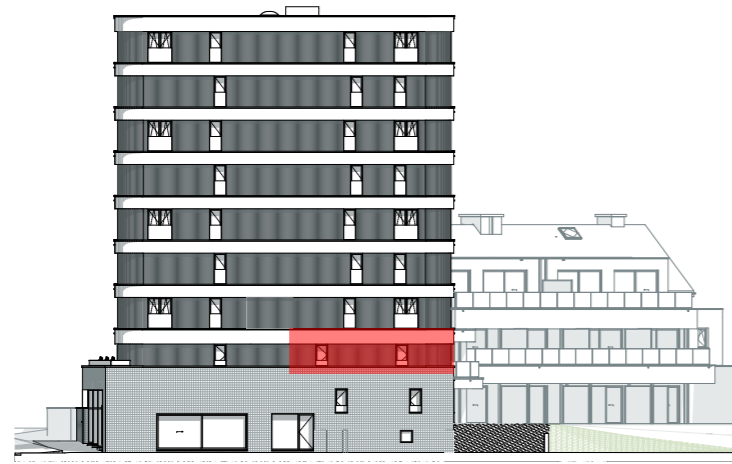

Appartement 3.1.2

Aantal slaapkamers: 2
Oppervlakte appartement: 98,69 m²
Oppervlakte terras: 11,45 m²

Inplanting

Noordoostgevel

Zuidwestgevel

Niveau +1