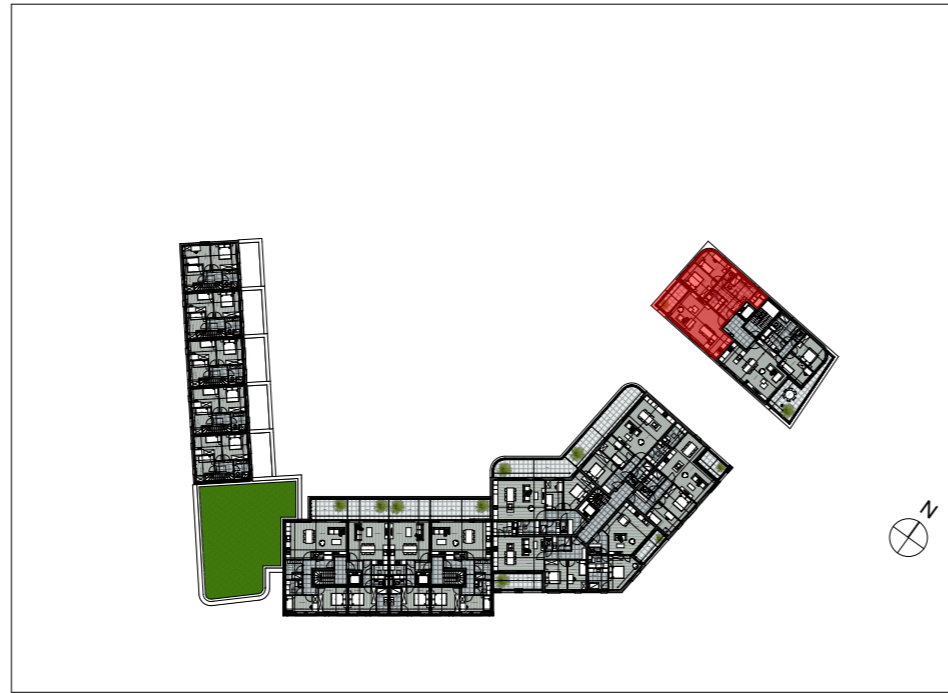

Appartement 3.1.2

Aantal slaapkamers: 2
Oppervlakte appartement: 98,69 m²
Oppervlakte terras: 11,45 m²

Inplanting

Noordoostgevel

Zuidwestgevel

Niveau +1