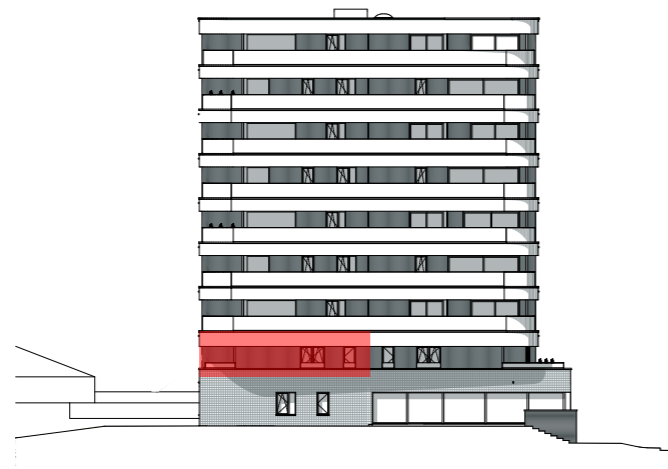

Appartement 3.1.2

Aantal slaapkamers: 2
Oppervlakte appartement: 98,69 m²
Oppervlakte terras: 11,45 m²

Inplanting

Noordoostgevel

Zuidwestgevel

Niveau +1