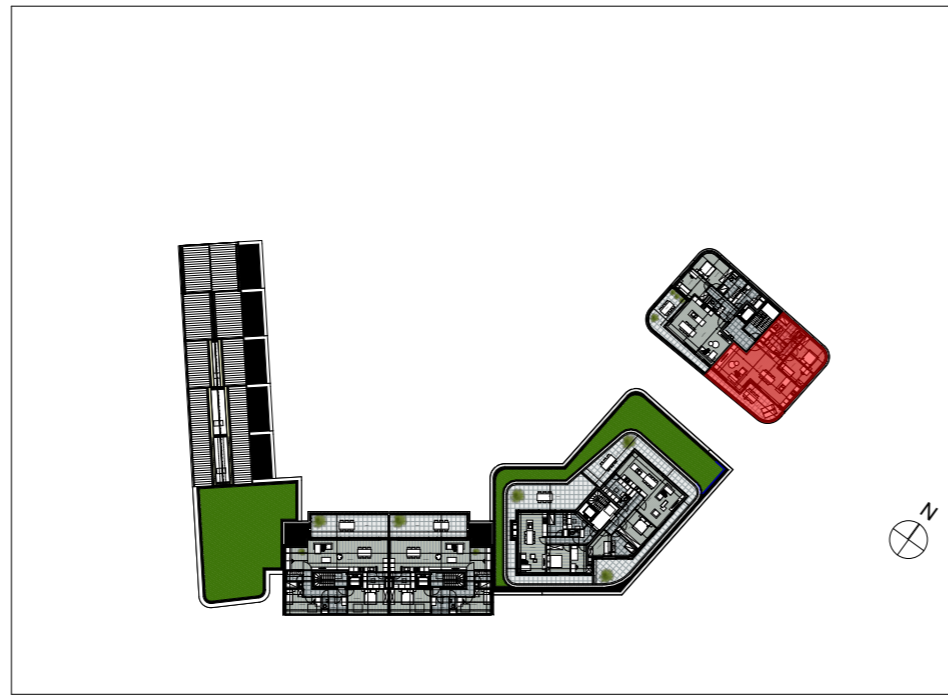

Appartement 3.2.1

Aantal slaapkamers: 2

Oppervlakte appartement: 103,41 m²

Oppervlakte terras: 23,44 m²

Inplanting

Noordoostgevel

Zuidwestgevel

Niveau +1