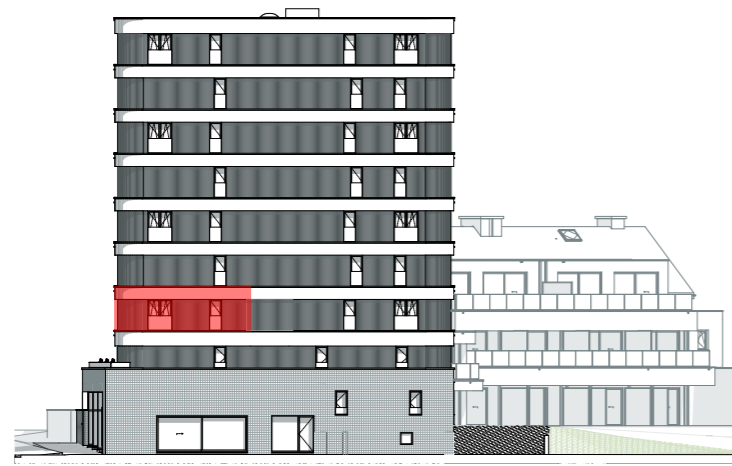

Appartement 3.2.1

Aantal slaapkamers: 2

Oppervlakte appartement: 103,41 m²

Oppervlakte terras: 23,44 m²

Inplanting

Noordoostgevel

Zuidwestgevel

Niveau +1