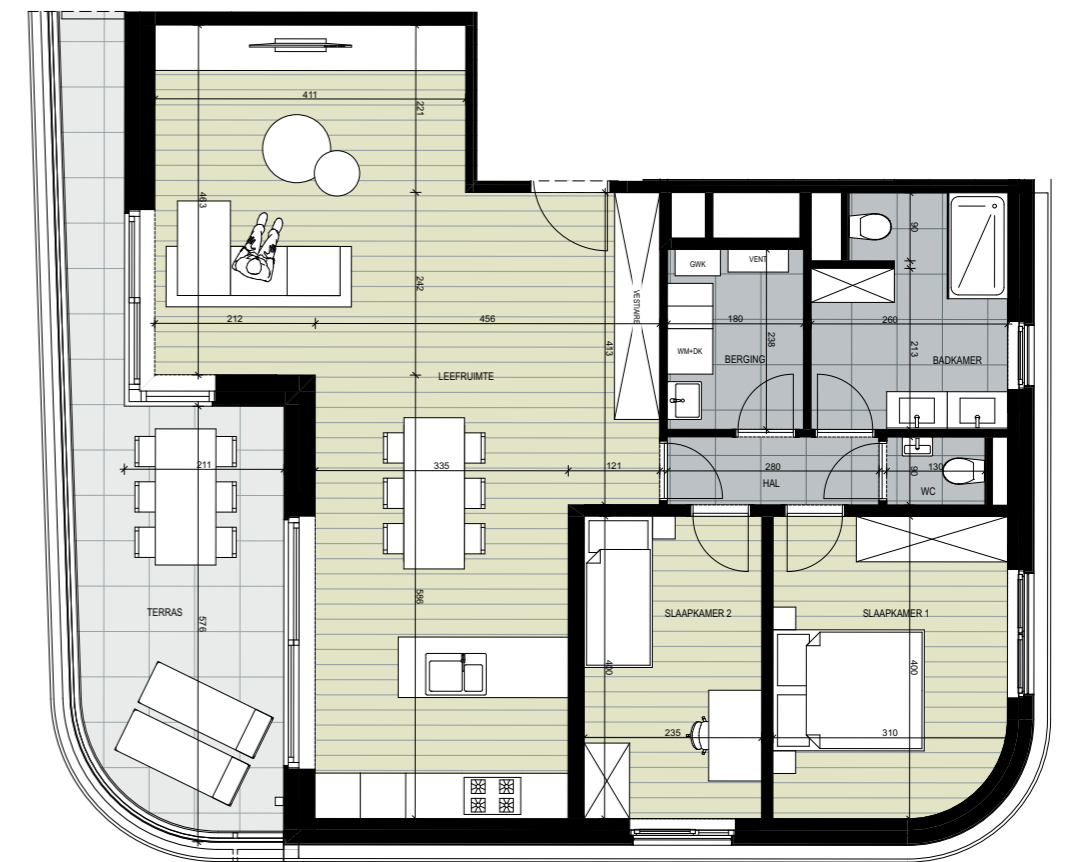

Appartement 3.2.1

Aantal slaapkamers: 2

Oppervlakte appartement: 103,41 m²

Oppervlakte terras: 23,44 m²

Inplanting

Noordoostgevel

Zuidwestgevel

Niveau +1