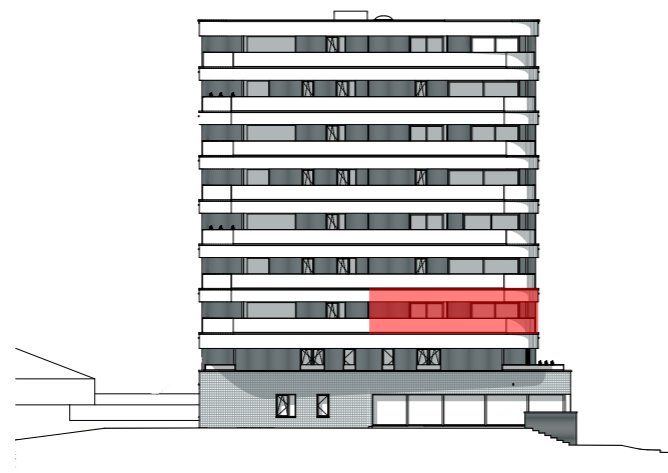

Appartement 3.2.1

Aantal slaapkamers: 2

Oppervlakte appartement: 103,41 m²

Oppervlakte terras: 23,44 m²

Inplanting

Noordoostgevel

Zuidwestgevel

Niveau +1