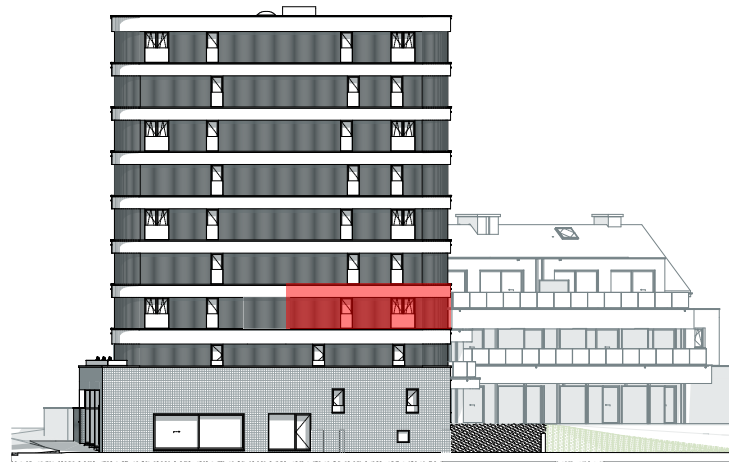

Appartement 3.2.2

Aantal slaapkamers: 2
Oppervlakte appartement: 107,49 m²
Oppervlakte terras: 28,13 m²

Inplanting

Noordoostgevel

Zuidwestgevel

Niveau +2