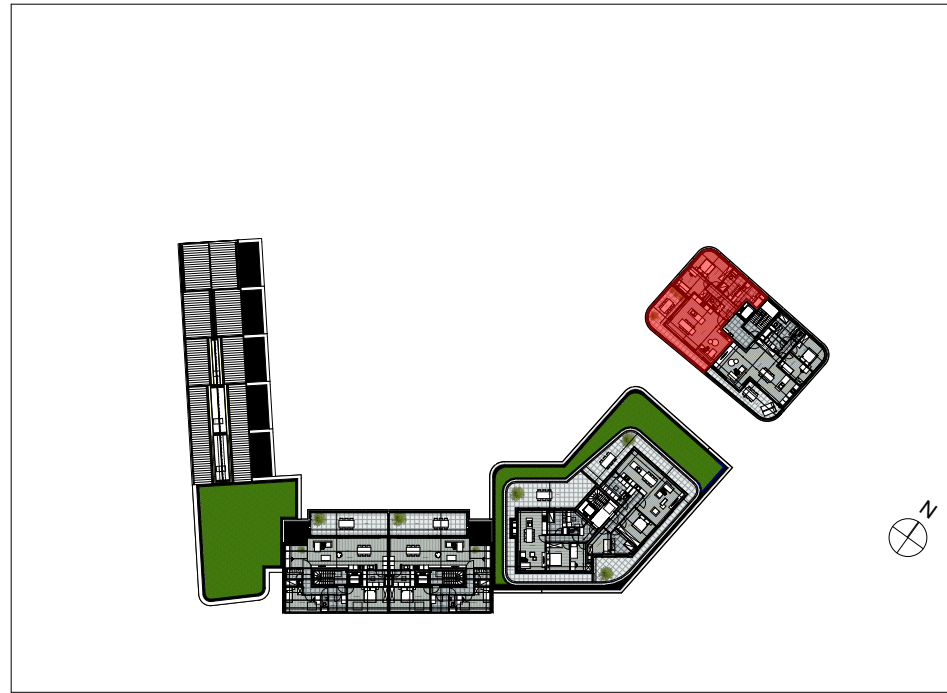

Appartement 3.2.2

Aantal slaapkamers: 2
Oppervlakte appartement: 107,49 m²
Oppervlakte terras: 28,13 m²

Inplanting

Noordoostgevel

Zuidwestgevel

Niveau +2