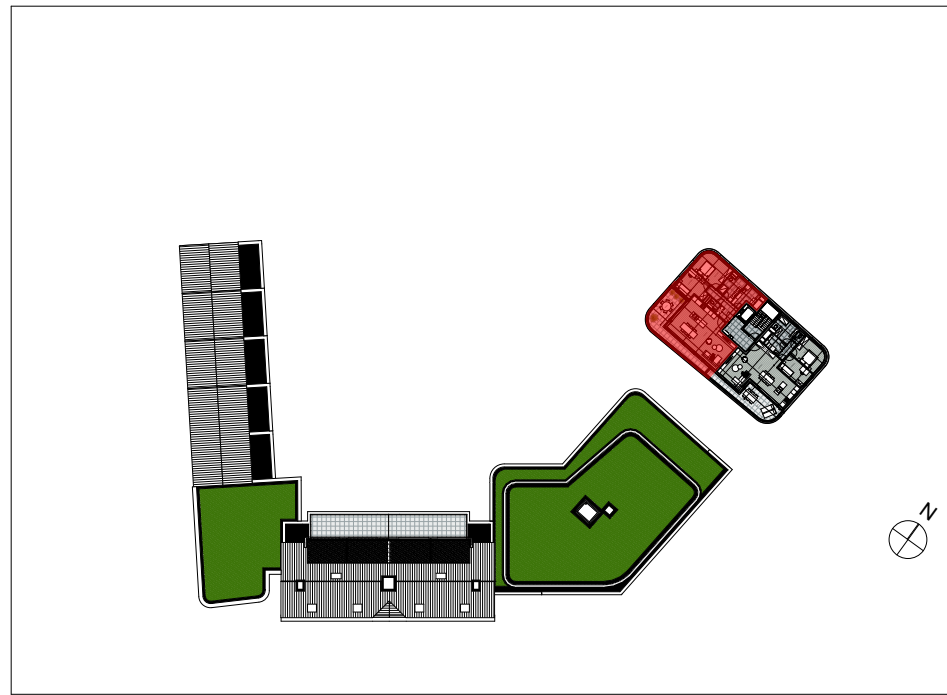

Appartement 3.6.2

Aantal slaapkamers: 2
Oppervlakte appartement: 111,39 m²
Oppervlakte terras: 28,13 m²

Inplanting

Noordoostgevel

Zuidwestgevel

Niveau +6