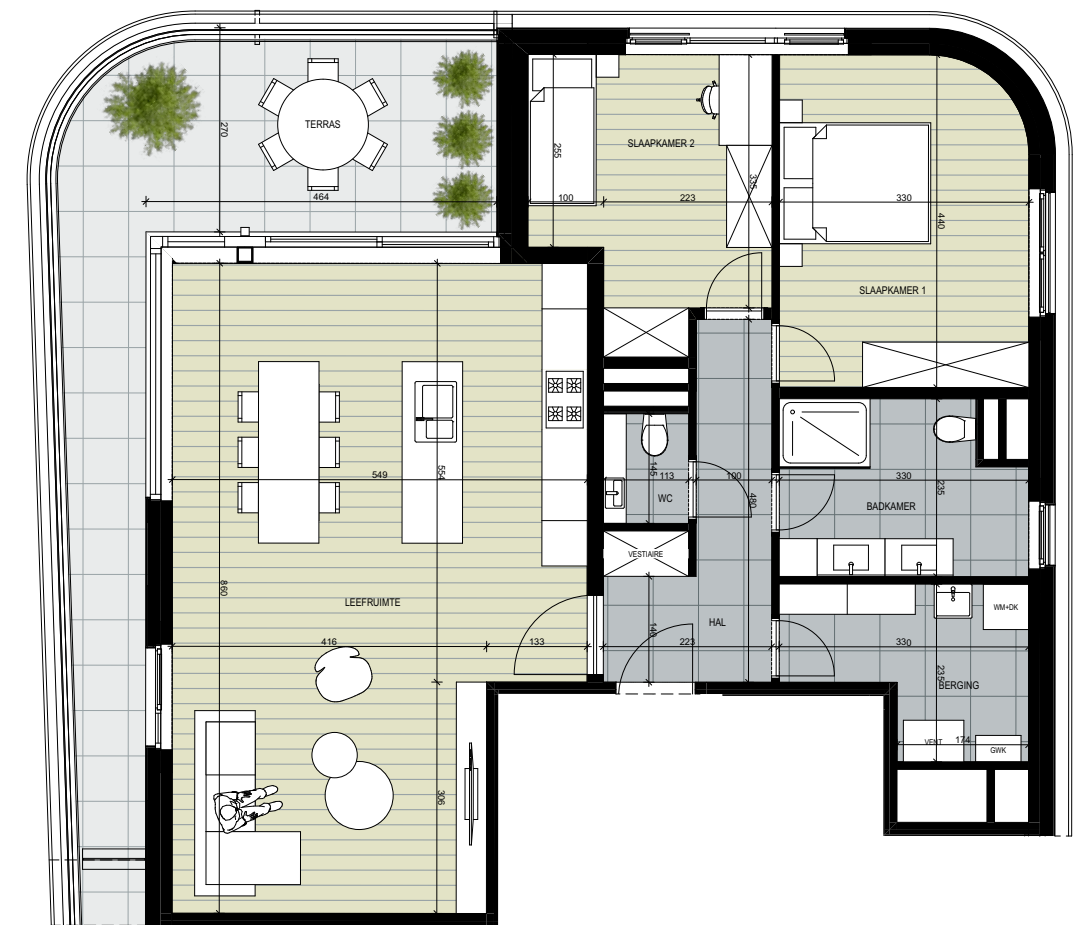

Appartement 3.6.2

Aantal slaapkamers: 2
Oppervlakte appartement: 111,39 m²
Oppervlakte terras: 28,13 m²

Inplanting

Noordoostgevel

Zuidwestgevel

Niveau +6