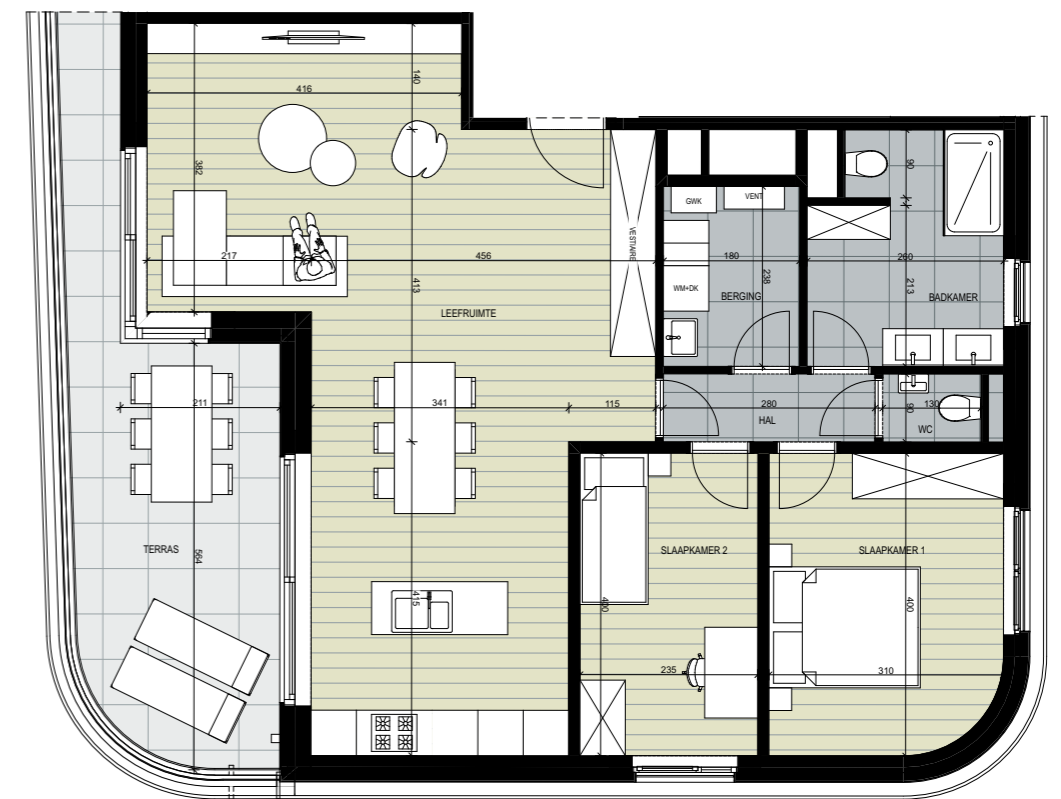

# Appartement 3.6.1

Aantal slaapkamers: 2  
Oppervlakte appartement: 99,51 m<sup>2</sup>  
Oppervlakte terras: 23,44 m<sup>2</sup>

Inplanting

Noordoostgevel

Zuidwestgevel

Niveau +6