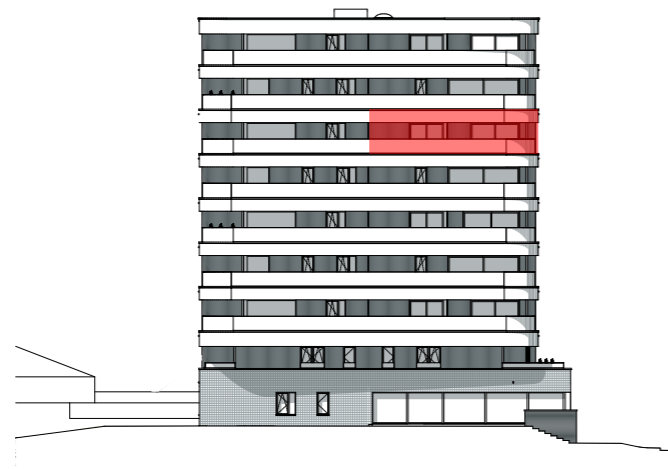

# Appartement 3.6.1

Aantal slaapkamers: 2  
Oppervlakte appartement: 99,51 m<sup>2</sup>  
Oppervlakte terras: 23,44 m<sup>2</sup>

Inplanting

Noordoostgevel

Zuidwestgevel

Niveau +6