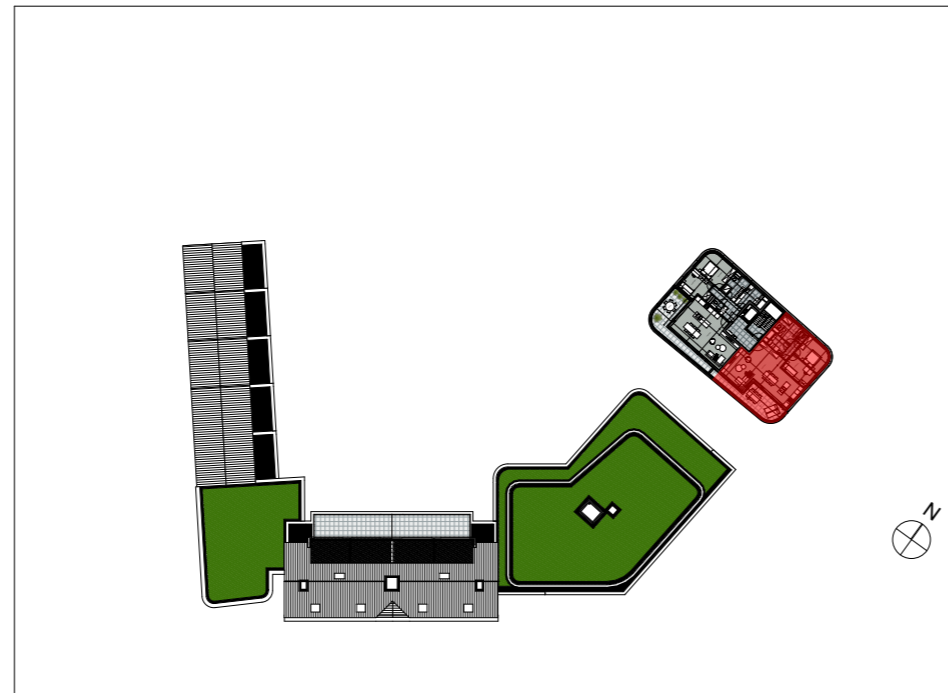

# Appartement 3.6.1

Aantal slaapkamers: 2  
Oppervlakte appartement: 99,51 m<sup>2</sup>  
Oppervlakte terras: 23,44 m<sup>2</sup>

Inplanting

Noordoostgevel

Zuidwestgevel

Niveau +6