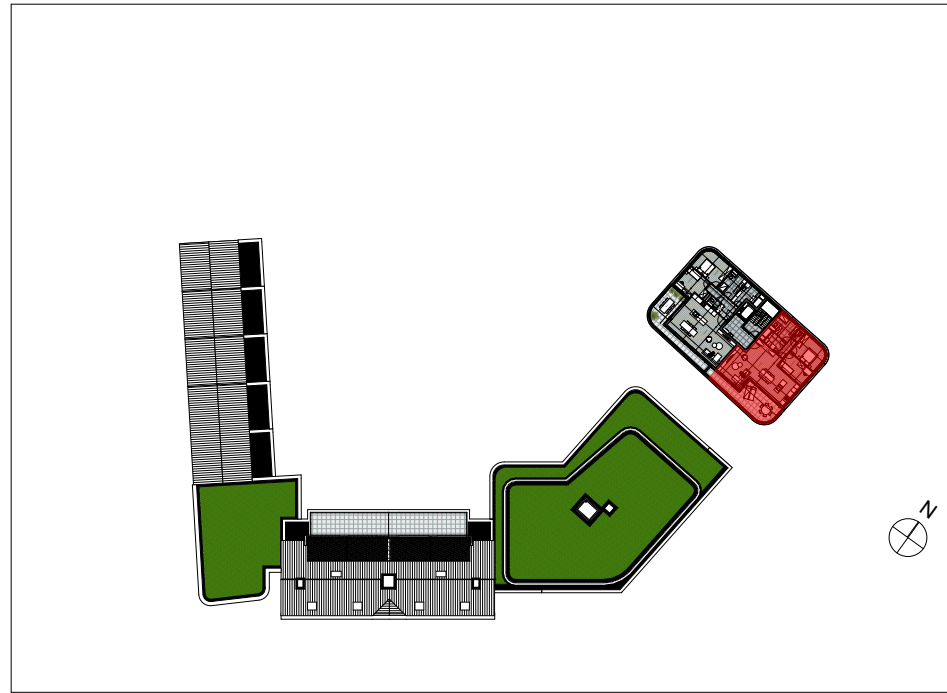

Appartement 3.7.1

Aantal slaapkamers: 2
Oppervlakte appartement: 99,51 m²
Oppervlakte terras: 27,99 m²

Inplanting

Noordoostgevel

Zuidwestgevel

Niveau +7