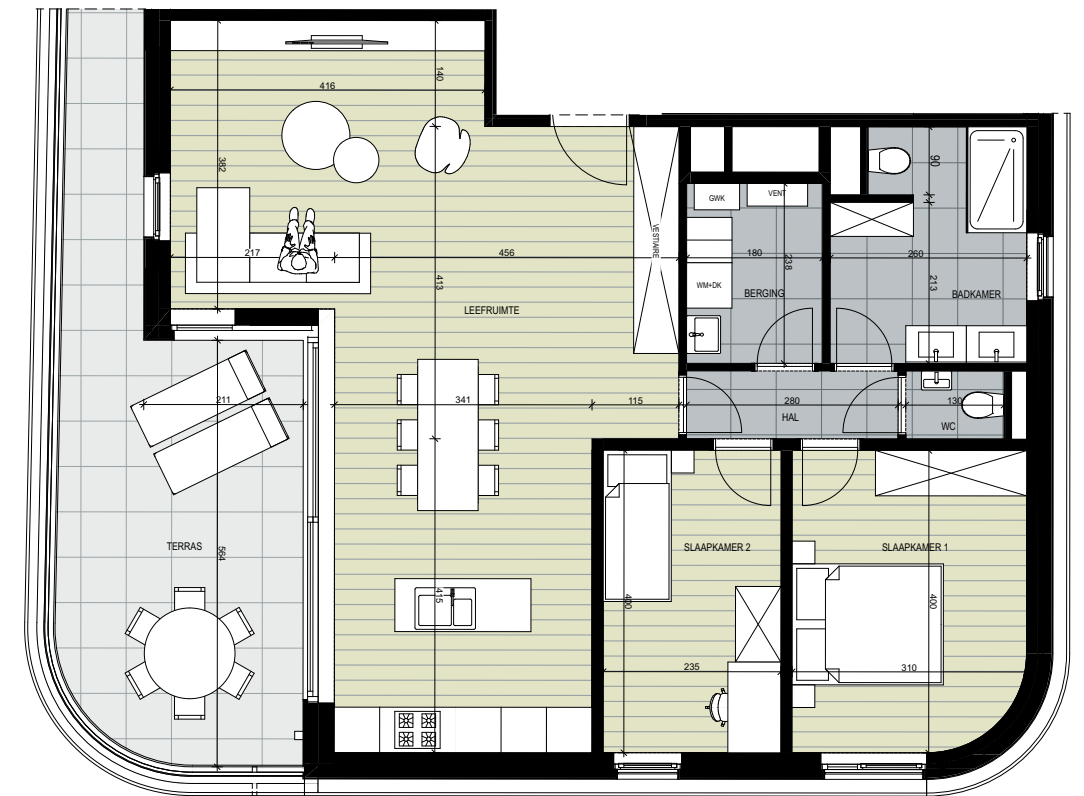

Appartement 3.7.1

Aantal slaapkamers: 2
Oppervlakte appartement: 99,51 m²
Oppervlakte terras: 27,99 m²

Inplanting

Noordoostgevel

Zuidwestgevel

Niveau +7