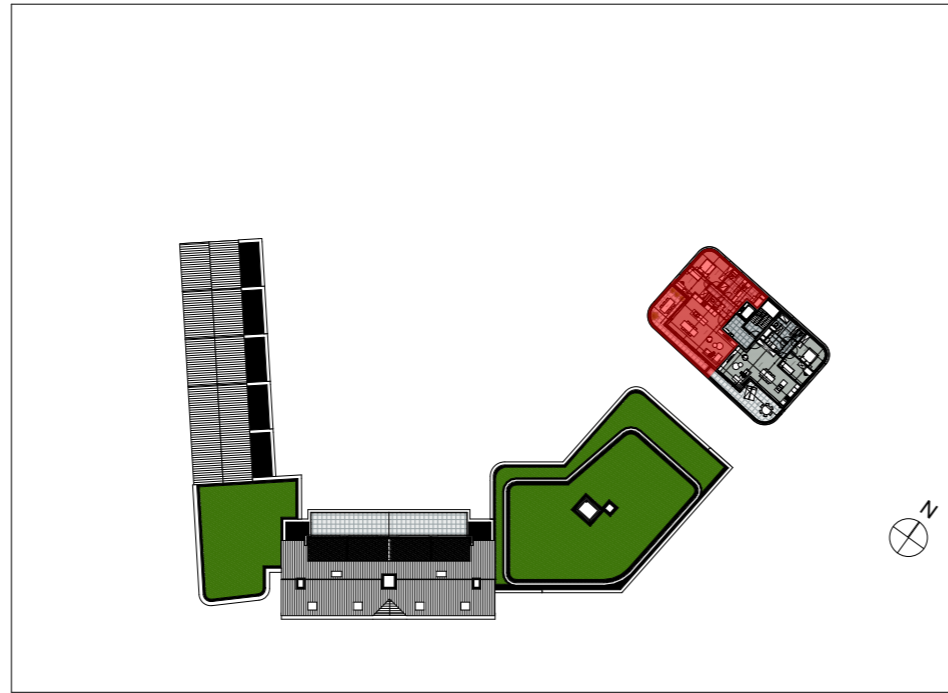

Appartement 3.7.2

Aantal slaapkamers: 2
Oppervlakte appartement: 111,39 m²
Oppervlakte terras: 26,20 m²

Inplanting

Noordoostgevel

Zuidwestgevel

Niveau +7