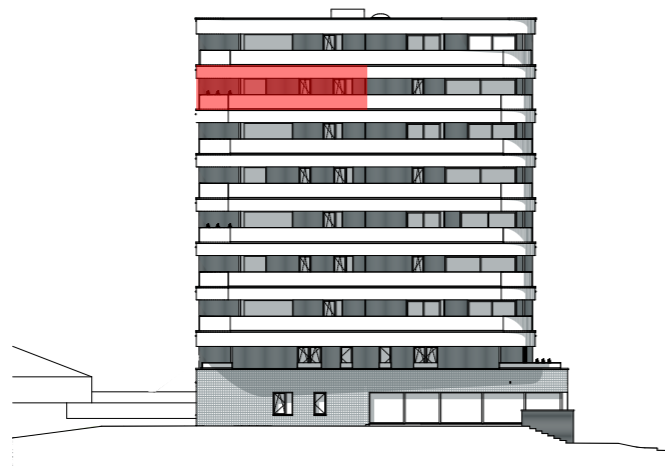

Appartement 3.7.2

Aantal slaapkamers: 2
Oppervlakte appartement: 111,39 m²
Oppervlakte terras: 26,20 m²

Inplanting

Noordoostgevel

Zuidwestgevel

Niveau +7