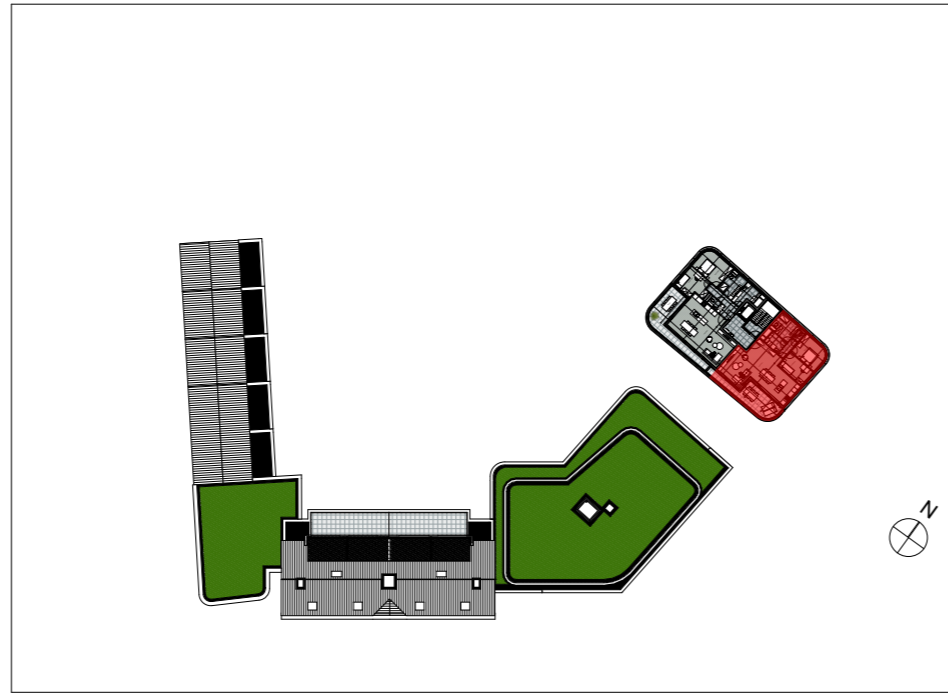

Appartement 3.8.1

Aantal slaapkamers: 2
Oppervlakte appartement: 99,51 m²
Oppervlakte terras: 23,44 m²

Inplanting

Noordoostgevel

Zuidwestgevel

Niveau +8