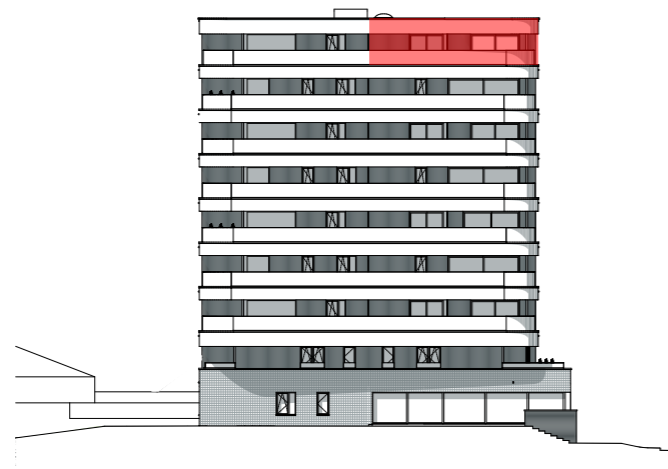

Appartement 3.8.1

Aantal slaapkamers: 2
Oppervlakte appartement: 99,51 m²
Oppervlakte terras: 23,44 m²

Inplanting

Noordoostgevel

Zuidwestgevel

Niveau +8