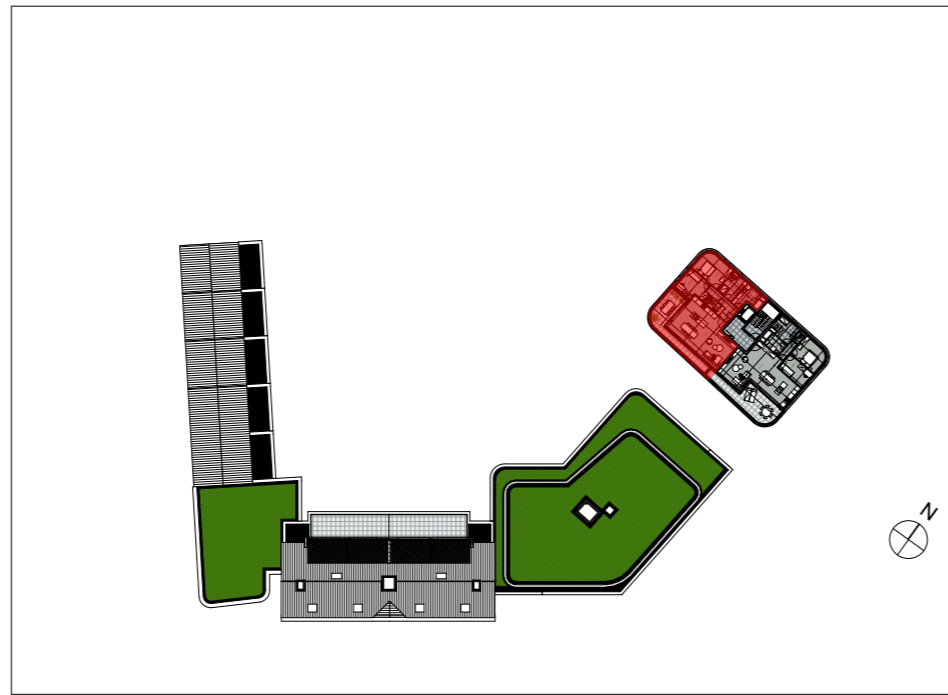

Appartement 3.5.2

Aantal slaapkamers: 2
Oppervlakte appartement: 107,38 m²
Oppervlakte terras: 26,20 m²

Inplanting

Noordoostgevel

Zuidwestgevel

Niveau +5