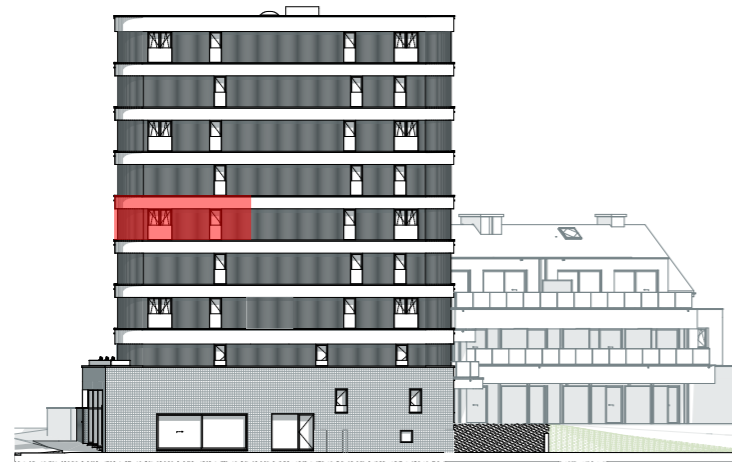

Appartement 3.4.1

Aantal slaapkamers: 2
Oppervlakte appartement: 99,51 m²
Oppervlakte terras: 23,44 m²

Inplanting

Noordoostgevel

Zuidwestgevel

Niveau +4