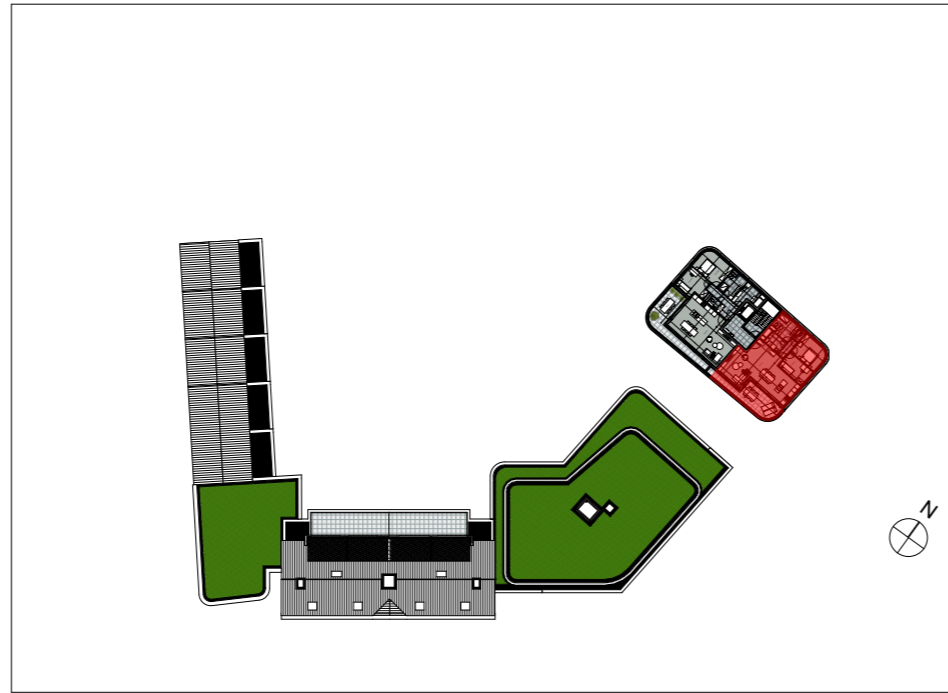

Appartement 3.4.1

Aantal slaapkamers: 2
Oppervlakte appartement: 99,51 m²
Oppervlakte terras: 23,44 m²

Inplanting

Noordoostgevel

Zuidwestgevel

Niveau +4