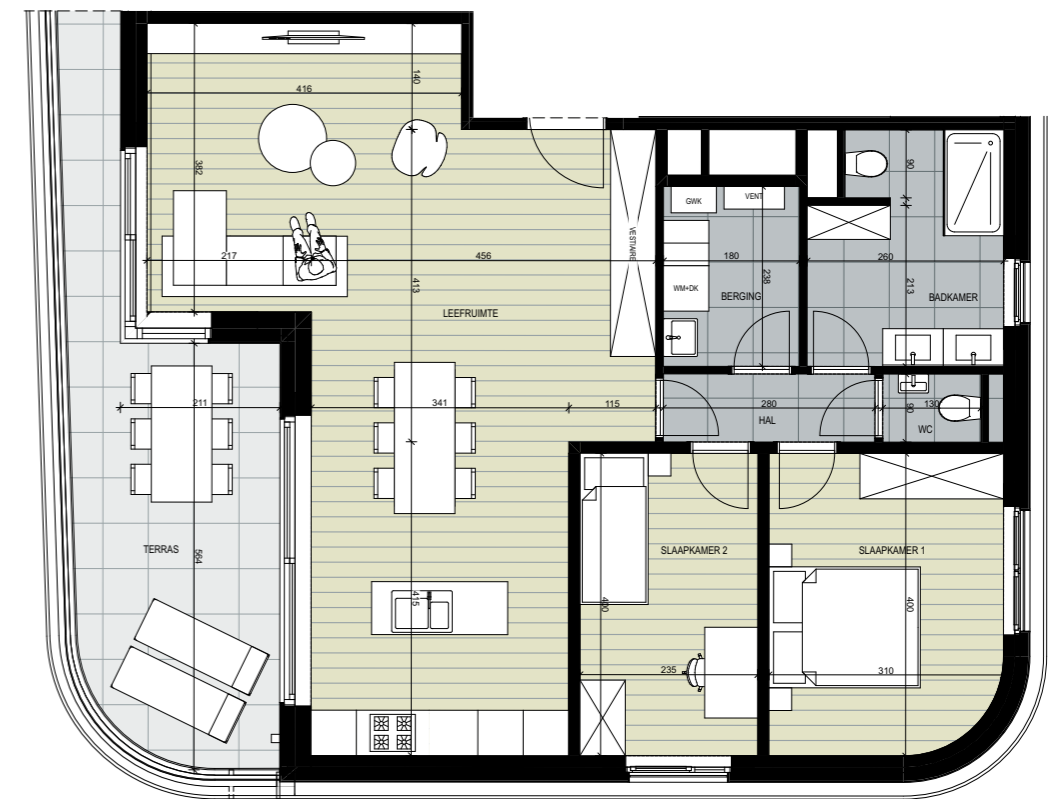

Appartement 3.4.1

Aantal slaapkamers: 2
Oppervlakte appartement: 99,51 m²
Oppervlakte terras: 23,44 m²

Inplanting

Noordoostgevel

Zuidwestgevel

Niveau +4