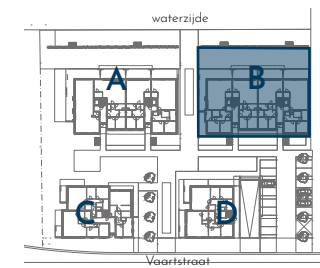

B0.3

Gelijkvloers
2 slaapkamers
Bruto opp: 103,4 m²
Terras: 22,0 m²

0 100 200 300 cm