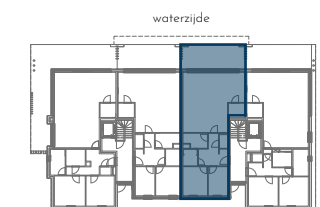

B0.3

Gelijkvloers
2 slaapkamers
Bruto opp: 103,4 m²
Terras: 22,0 m²

0 100 200 300 cm