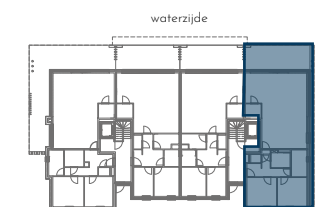

B0.4

Gelijkvloers
2 slaapkamers
Bruto opp: 127,2 m²
Terras: 22,3 m²

0 100 200 300 cm