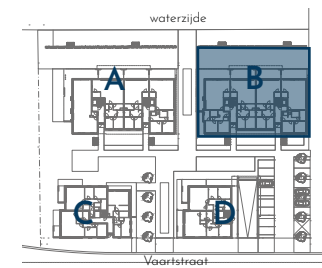

B0.4

Gelijkvloers
2 slaapkamers
Bruto opp: 127,2 m²
Terras: 22,3 m²

0 100 200 300 cm