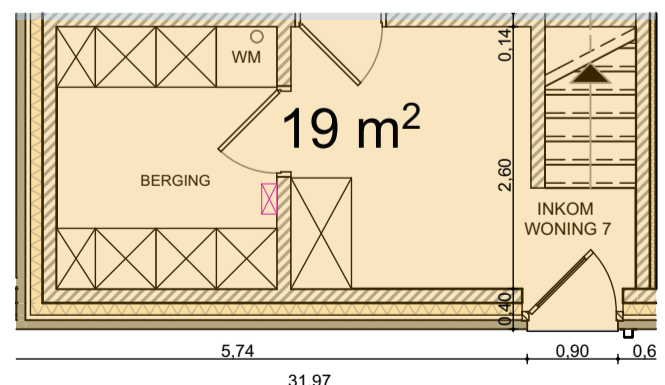

1e verdieping 1:75

2e verdieping 1:75

Gelijkvloers 1:75

WONING 7	Gelijkvloers +1e + 2e
Oppervlakte: 161 m ²	Schaal: 1/75
Terras: 17 + 5 m ²	12/01/20