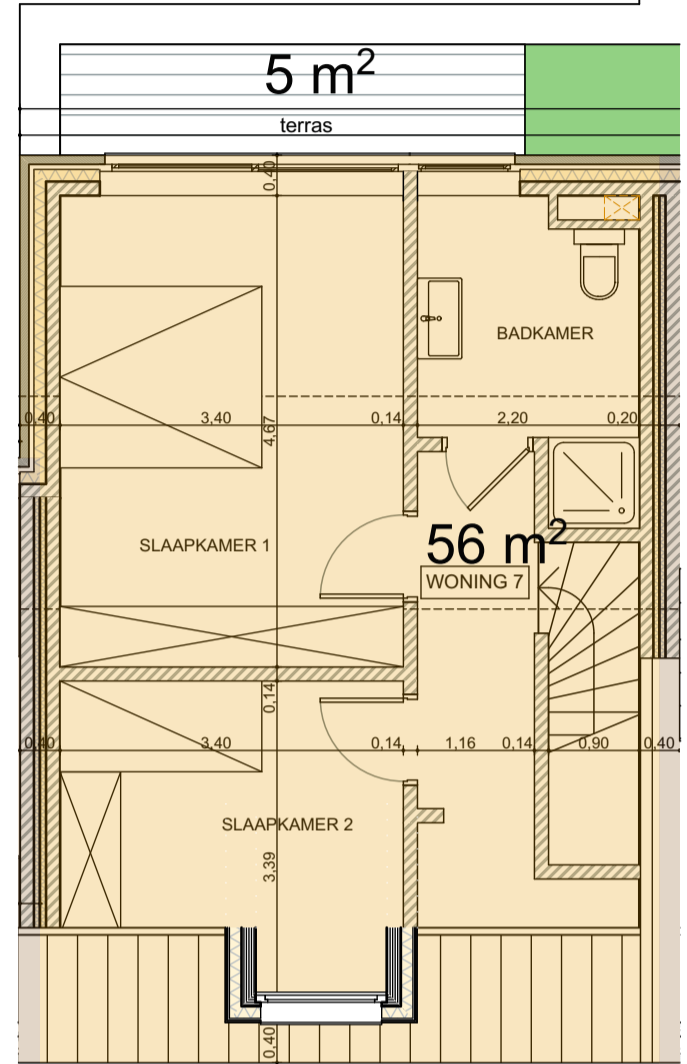

1e verdieping 1:75

2e verdieping 1:75

Gelijkvloers 1:75

WONING 7	Gelijkvloers +1e + 2e
Oppervlakte: 161 m ²	Schaal: 1/75
Terras: 17 + 5 m ²	12/01/20