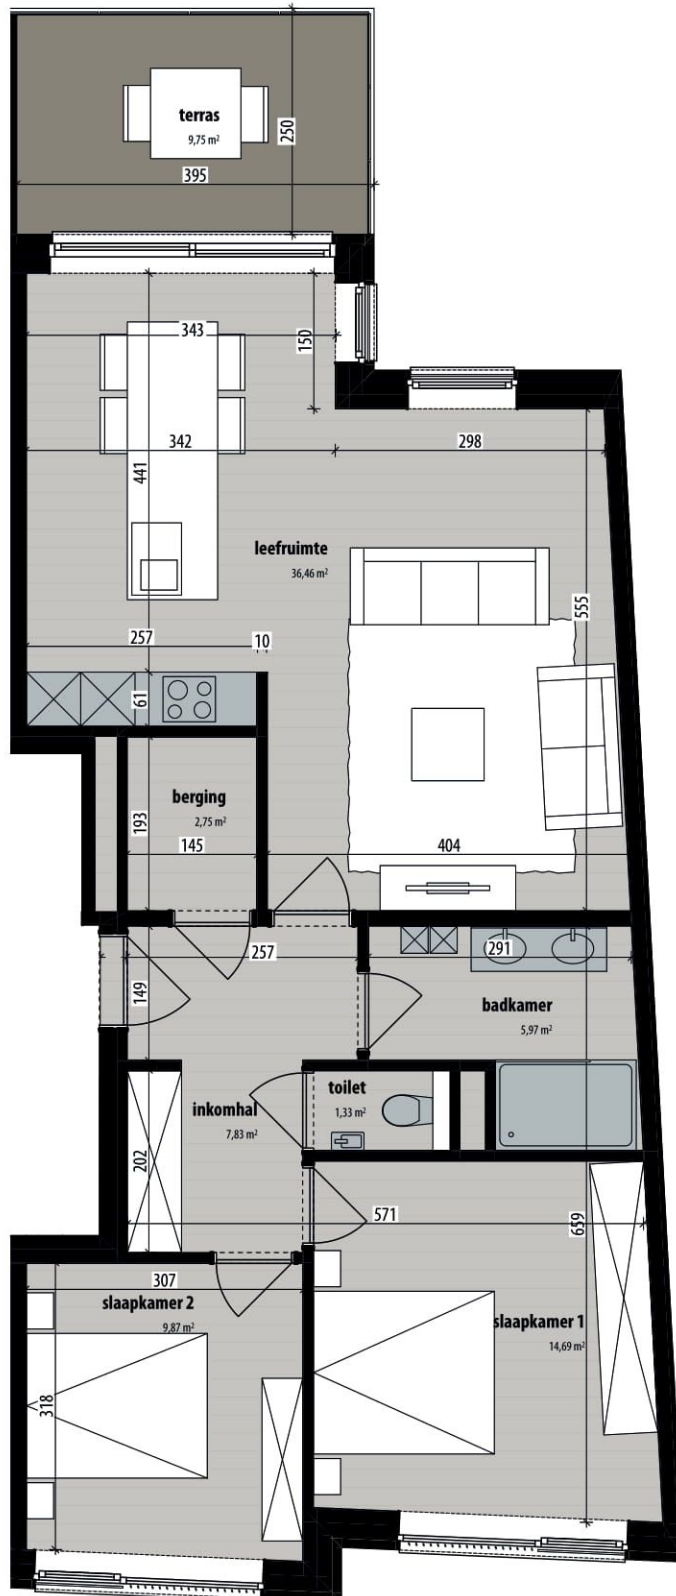

RESIDENTIE  
ZWARTE DUIVELSSTRAAT

APPARTEMENT

2.2

2  
Slaapkamers

94,76 m<sup>2</sup>  
Bruto verkoopbare oppervlakte

9,75 m<sup>2</sup>  
Terras

VERDIEPING 2