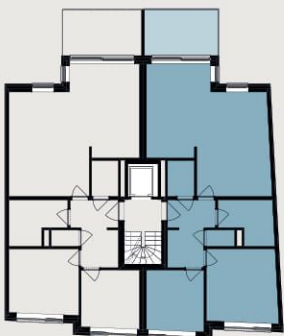

RESIDENTIE  
ZWARTE DUIVELSSTRAAT

APPARTEMENT

2.2

2  
Slaapkamers

94,76 m<sup>2</sup>  
Bruto verkoopbare oppervlakte

9,75 m<sup>2</sup>  
Terras

VERDIEPING 2