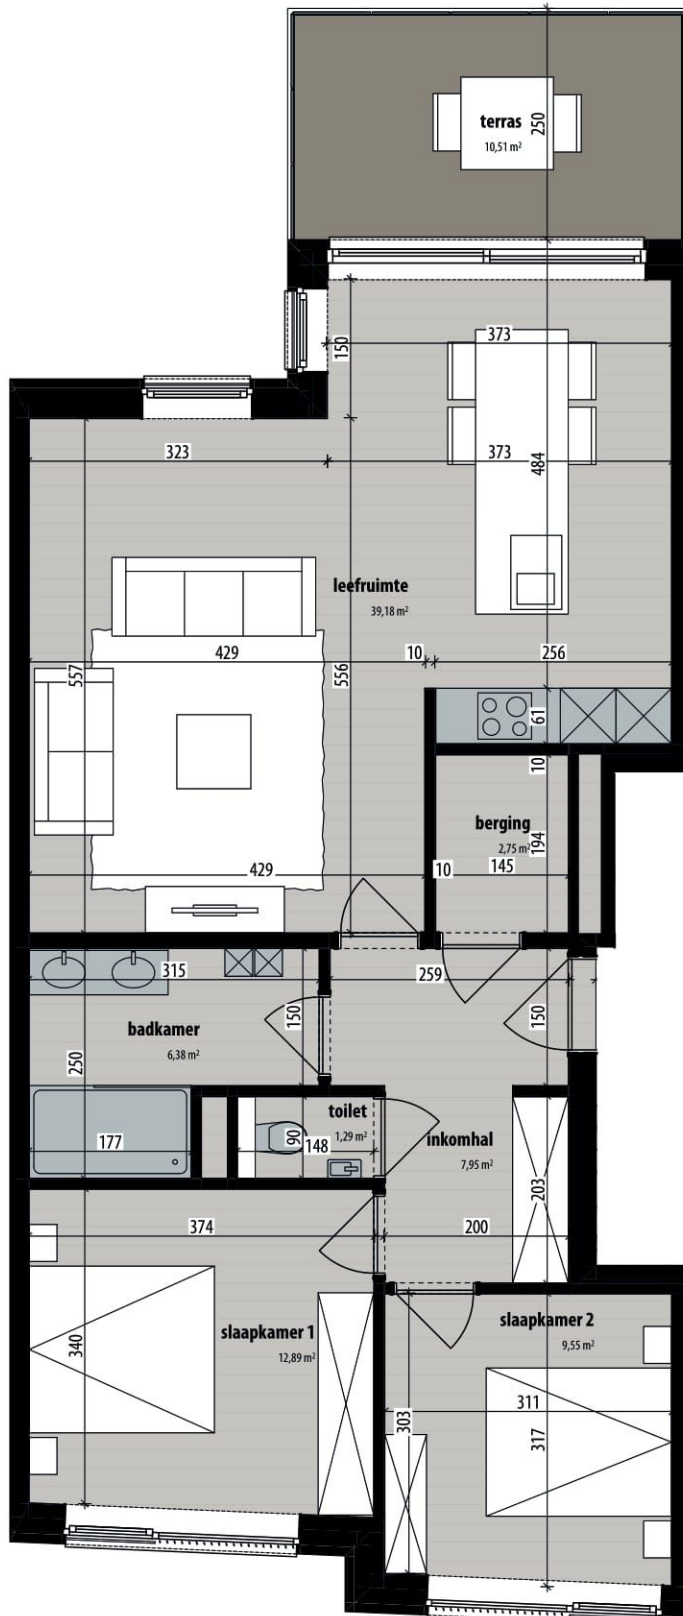

RESIDENTIE  
ZWARTE DUIVELSSTRAAT

APPARTEMENT

1.1

2  
Slaapkamers

95,88 m<sup>2</sup>  
Bruto verkoopbare oppervlakte

10,51 m<sup>2</sup>  
Terras

VERDIEPING 1