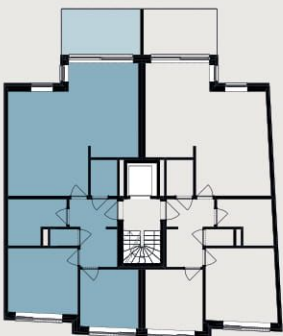

RESIDENTIE  
ZWARTE DUIVELSSTRAAT

APPARTEMENT

1.1

2  
Slaapkamers

95,88 m<sup>2</sup>  
Bruto verkoopbare oppervlakte

10,51 m<sup>2</sup>  
Terras

VERDIEPING 1