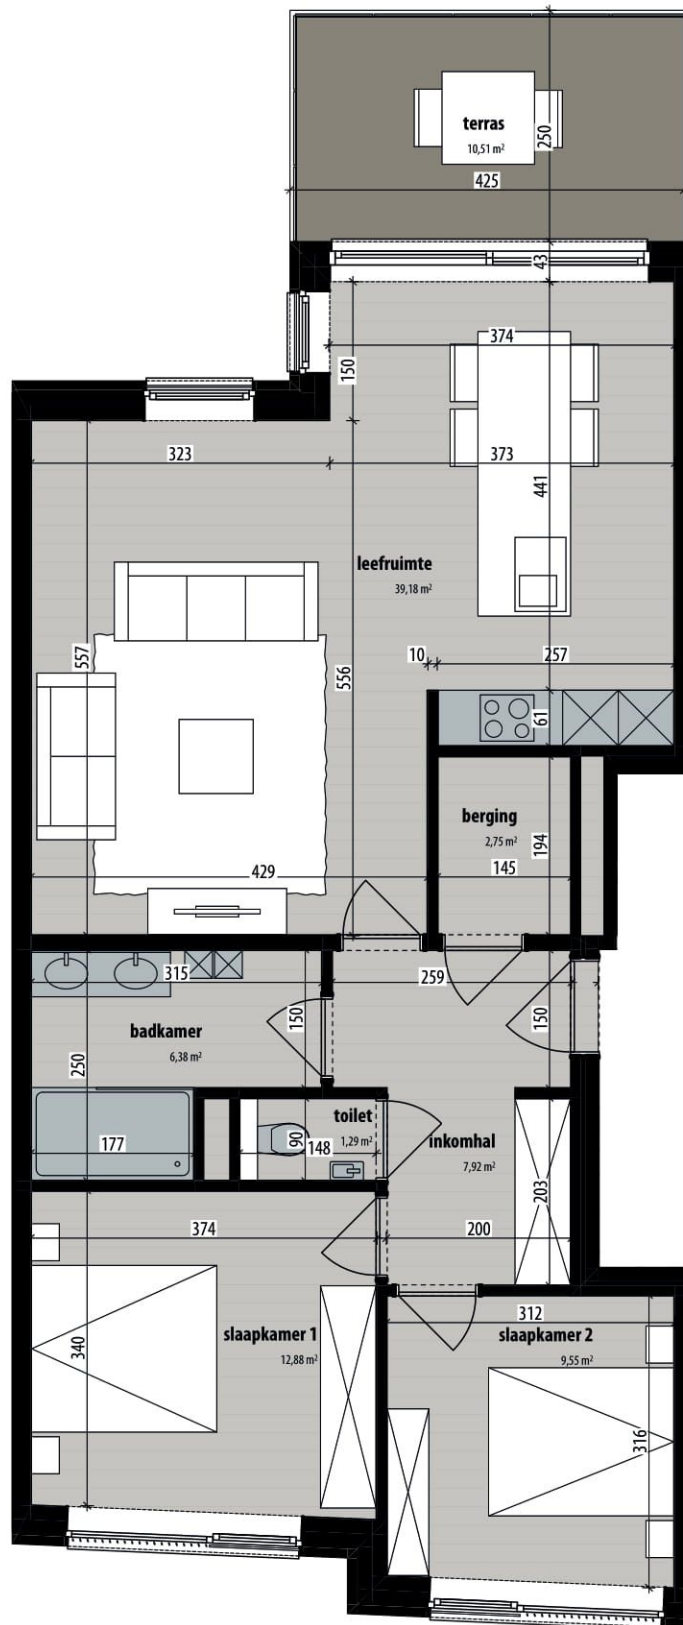

RESIDENTIE
ZWARTE DUIVELSSTRAAT

APPARTEMENT

2.1

2

Slaapkamers

95,88 m²

Bruto verkoopbare oppervlakte

10,51 m²

Terras

VERDIEPING 2