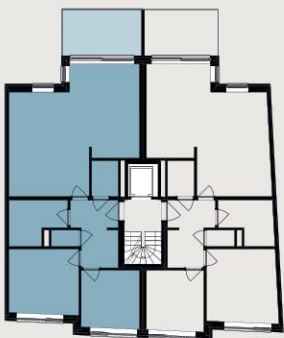

RESIDENTIE
ZWARTE DUIVELSSTRAAT

APPARTEMENT

2.1

2

Slaapkamers

95,88 m²

Bruto verkoopbare oppervlakte

10,51 m²

Terras

VERDIEPING 2