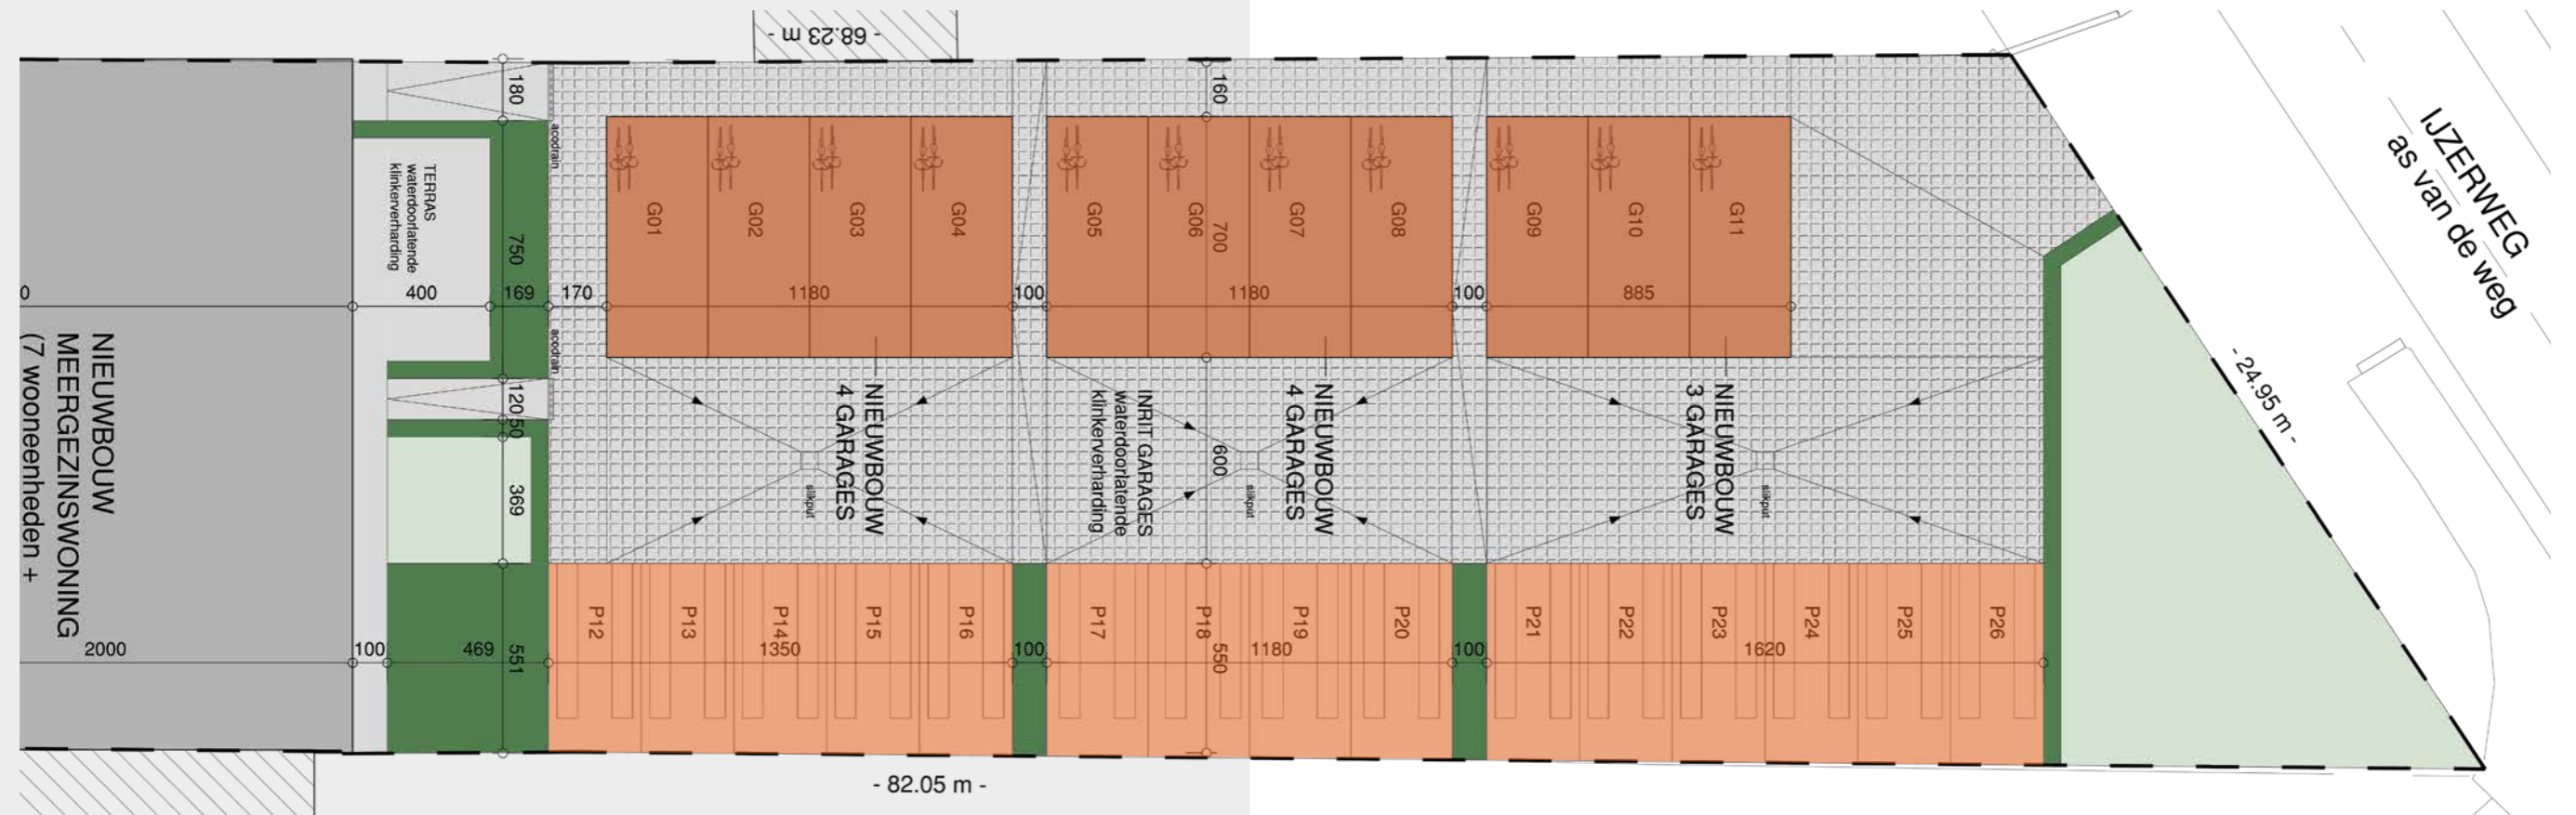

# PENTHOUSE VERDIEPING 3

OPP. APPRTMNT | OPP. TERRAS  
**168 M<sup>2</sup>** | **30 M<sup>2</sup>**

Stijlvolle penthouse met 2 grote slaapkamers waarvan één met ruime dressing. Aandacht voor leefbaarheid en wooncomfort.

# PARKEERGELEGENHEID INPLANTINGSPLAN

**15** RUIME  
PARKEERPLAATSEN  
IN GRAS MET  
BETONSTROKEN

Afmeting 2,7m x 5,5m  
(10 % groter dan  
wettelijke norm)

Brede toegangsweg in  
gepolierd beton van 6,4m  
voor gemakkelijk  
indraaien en wegrijden

Toegang via IJzerweg en  
voetgangers via leperstraat

Rechtstreekse toegang tot  
appartementen

1 gemeenschappelijk  
waterpunt koud water voor  
wassen van auto

**11** RUIME  
LUXE  
GARAGES

Buitenafmeting 2,95 m x 7,0m  
(standaard maar 2,95 x 5,5m)