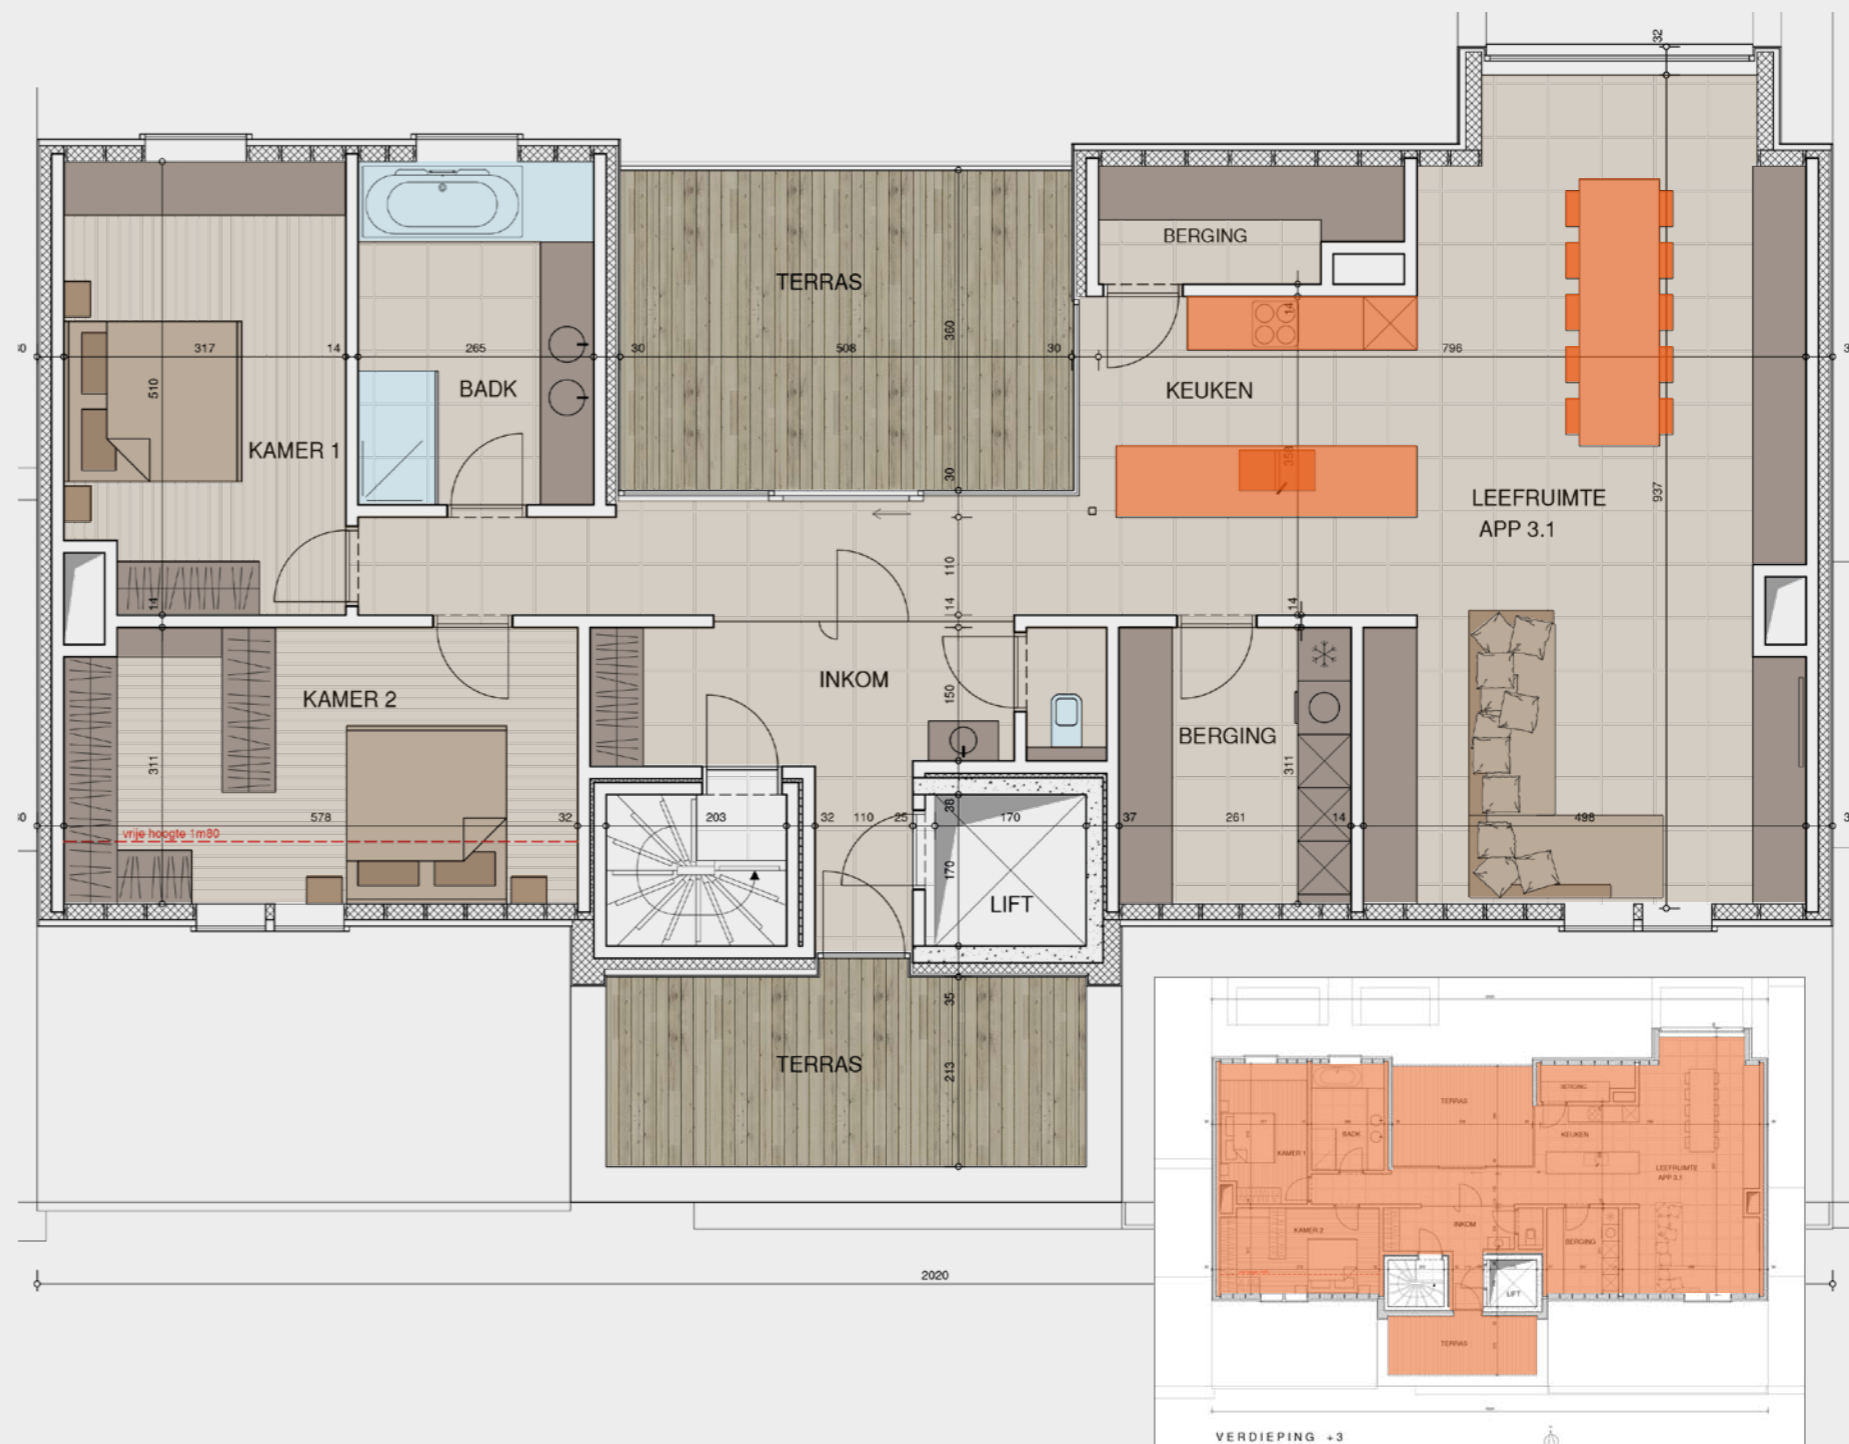

HUIS NICOLE
IEPERSTRAAT 160-162
8980 ZONNEBEKE

PENTHOUSE VERDIEPING 3

OPP. APPRTMNT | OPP. TERRAS
168 M² | **30 M²**

Stijlvolle penthouse met 2 grote slaapkamers waarvan één met ruime dressing. Aandacht voor leefbaarheid en wooncomfort.

Ruim door oppervlakte, lichtinval en 2 ruime terrassen.

Vrije keuze met begeleiding van keuken en badkamer.

Grote badkamer met mogelijkheid voor inlopdouche, ligbad en lange wastafel.

Warm ontwerp met doordachte inrichting.

Traditionele bouwmethode en vooruitstrevende technieken zorgen voor een energiezuinige, duurzame en gezellige thuis.

Bereikbaarheid zowel vooraan als achteraan met een makkelijk toegankelijke parkeerzone.

Ruime parkeergelegenheden met een brede centrale toegangsweg. Grote garages met voldoende ruimte voor berging en fietsen of ruime parkeerplaatsen.

Gelegen op 10min van Ieper en 20min van Kortrijk en Roeselare.

Bushalte naar Ieper en Roeselare op 200m.