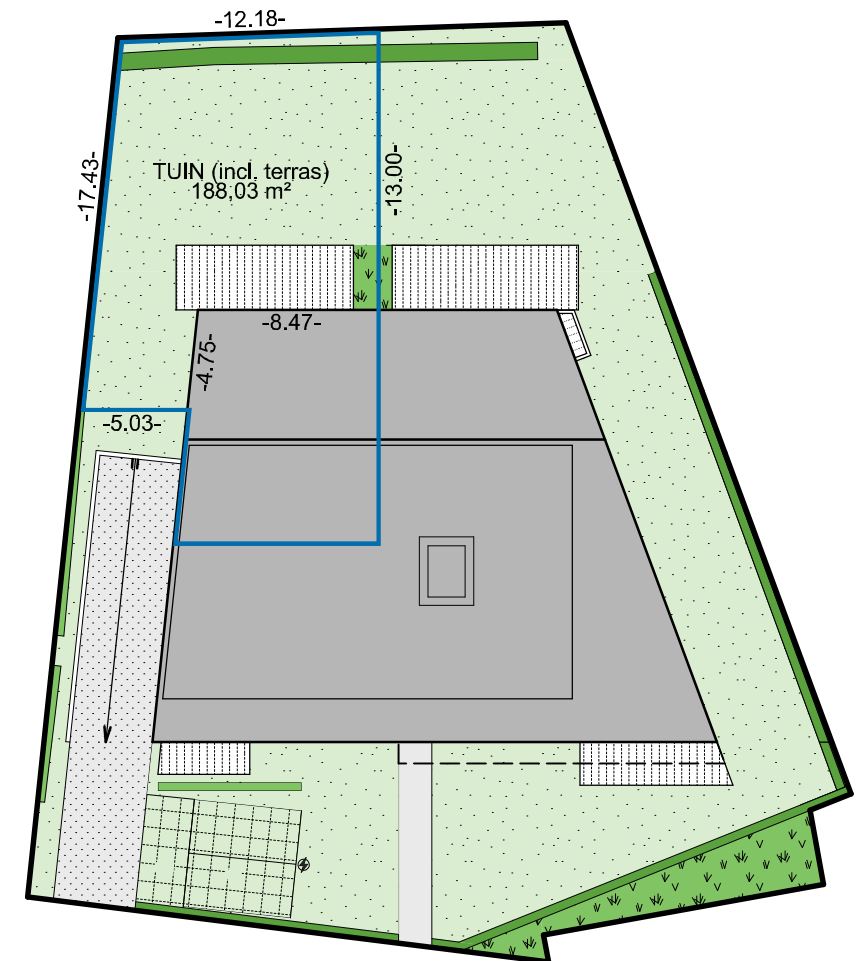

TUIN (incl. terras)
188,03 m²

ACHTERGEVEL
SCHAAL 1/250

INPLANTING
SCHAAL 1/350

alle maten en meubels zijn indicatief en onder voorbehoud