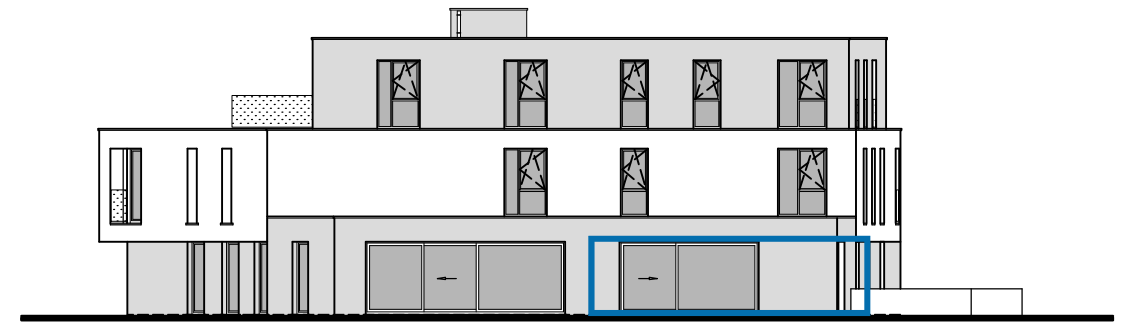

TUIN (incl. terras)
188,03 m²

ACHTERGEVEL
SCHAAL 1/250

INPLANTING
SCHAAL 1/350

alle maten en meubels zijn indicatief en onder voorbehoud