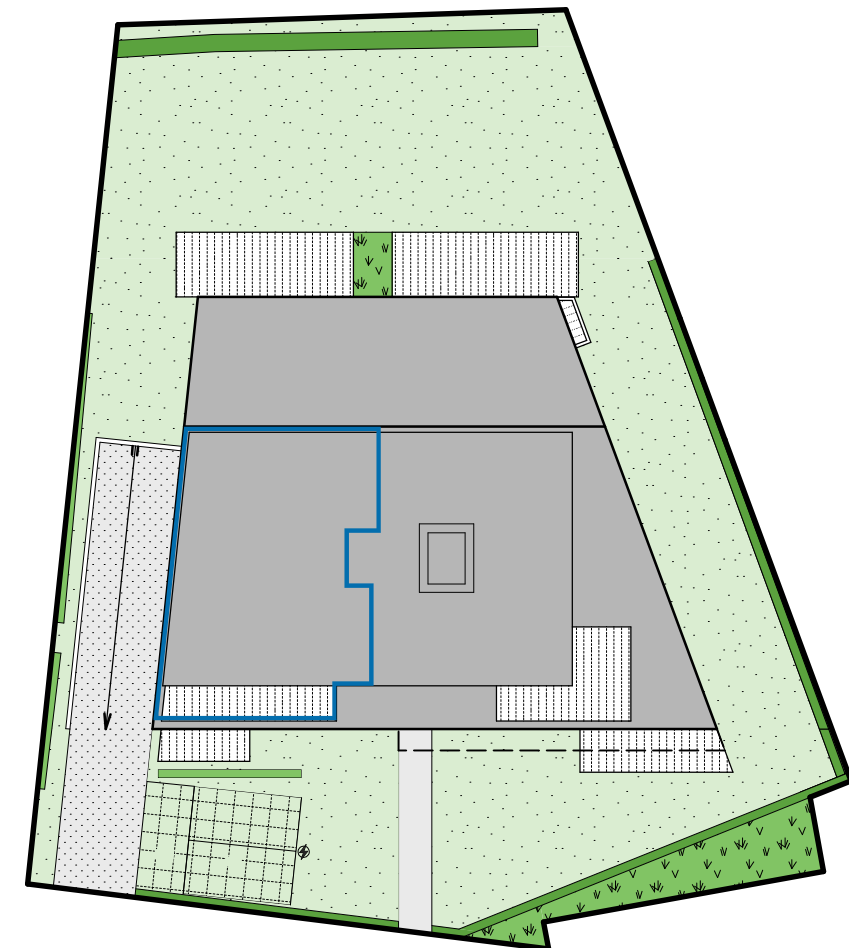

VOORGEVEL
SCHAAL 1/250

INPLANTING
SCHAAL 1/350

alle maten en meubels zijn indicatief en onder voorbehoud

GROUP GL INTERNATIONAL
Centrum - Zuid 3053, B - 3530 Houthalen
T: +32 11 52 55 60
E: info@group.gl.be

SCHELLENS ARCHITECTEN
Hentjenslaan 9, B-3511 Hasselt
T: 089 76 40 77
E: info@fsarchitect.be

LIGGING
Herenstraat 100 - 102
B - 3600 Genk

Appartement 2.1
BVO: 105,43 m²
TERRAS: 12,85 m²

15.12.2022
index C
A3 = 1/75