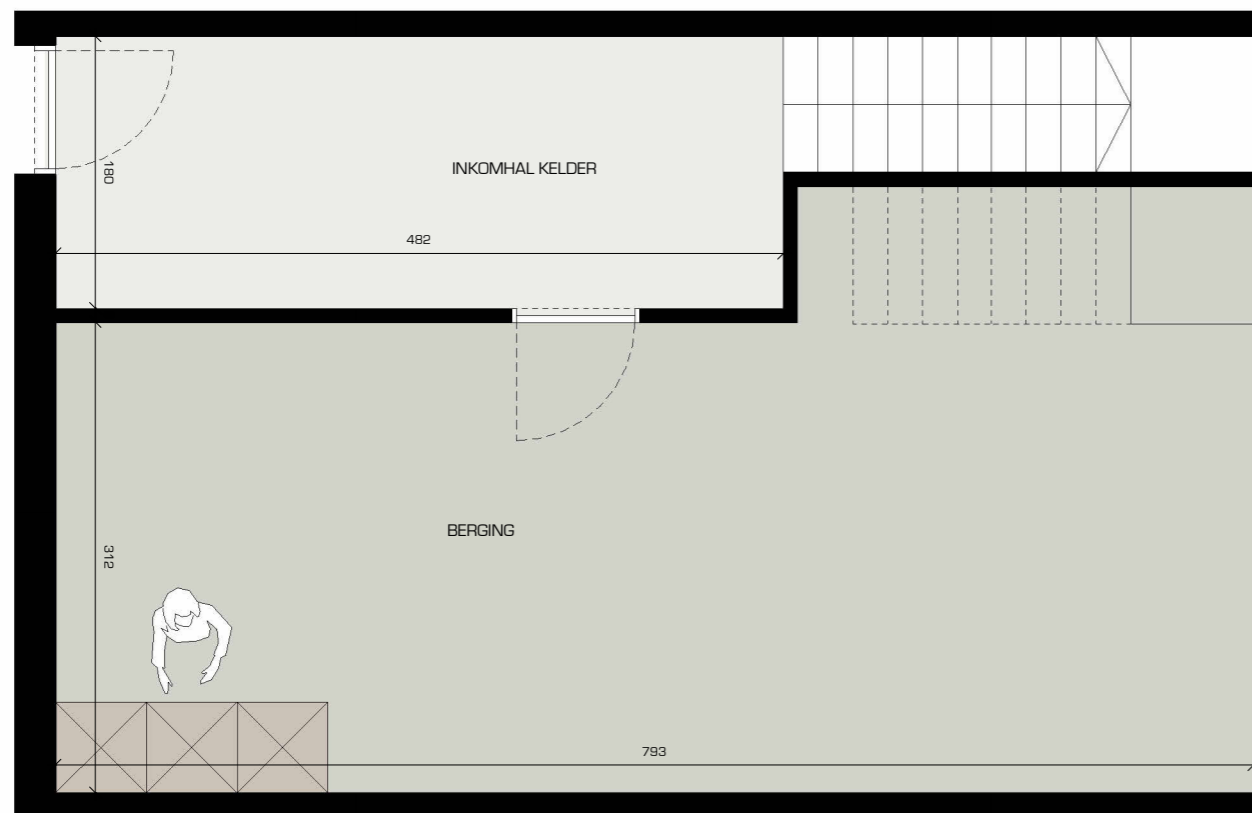

	VILLA MEERT			BELLESTRAAT 109, 9100 SINT-NIKLAAS			
	OPDRACHTGEVER:	EDW Invest Grote Markt 6A, 9100 Sint-Niklaas	03 435 30 35	Woning 02 Verdieping +1		PROJECT 2012BEL	
	ARCHITECT:	X ARCHITECTEN BVBA GROTE MARKT 6, 9100 Sint-Niklaas	03 608 51 92 info@xarchitecten.be	0497 83 62 96 www.xarchitecten.be	AB	DATUM : 04/05/23	SCHAAL 1 : 50