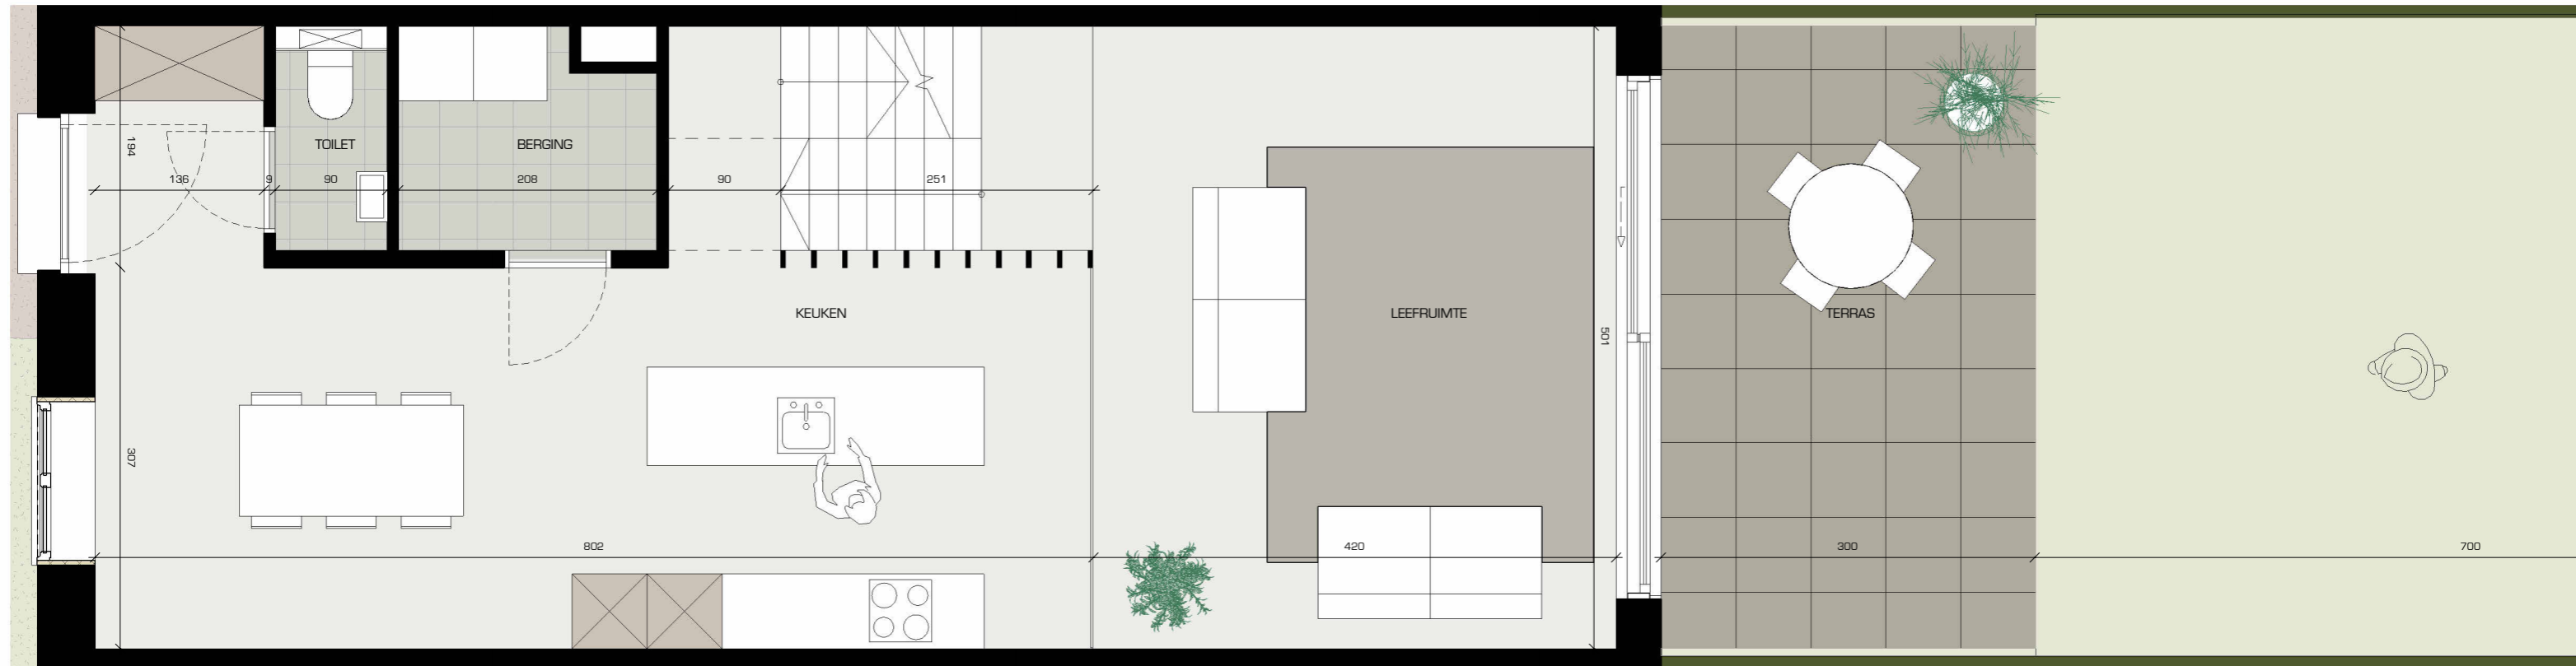

VILLA MEERT			BELLESTRAAT 109, 9100 SINT-NIKLAAS			
	OPDRACHTGEVER:	EDW Invest Grote Markt 6A, 9100 Sint-Niklaas	03 435 30 35	Woning 02 Gelijkvloers			
	ARCHITECT:	X ARCHITECTEN BVBA GROTE MARKT 6, 9100 Sint-Niklaas	03 608 51 92 info@xarchitecten.be	0497 83 62 96 www.xarchitecten.be	AB	DATUM : 04/05/23	SCHAAL 1 : 50
						PROJECT 2012BEL WON 02