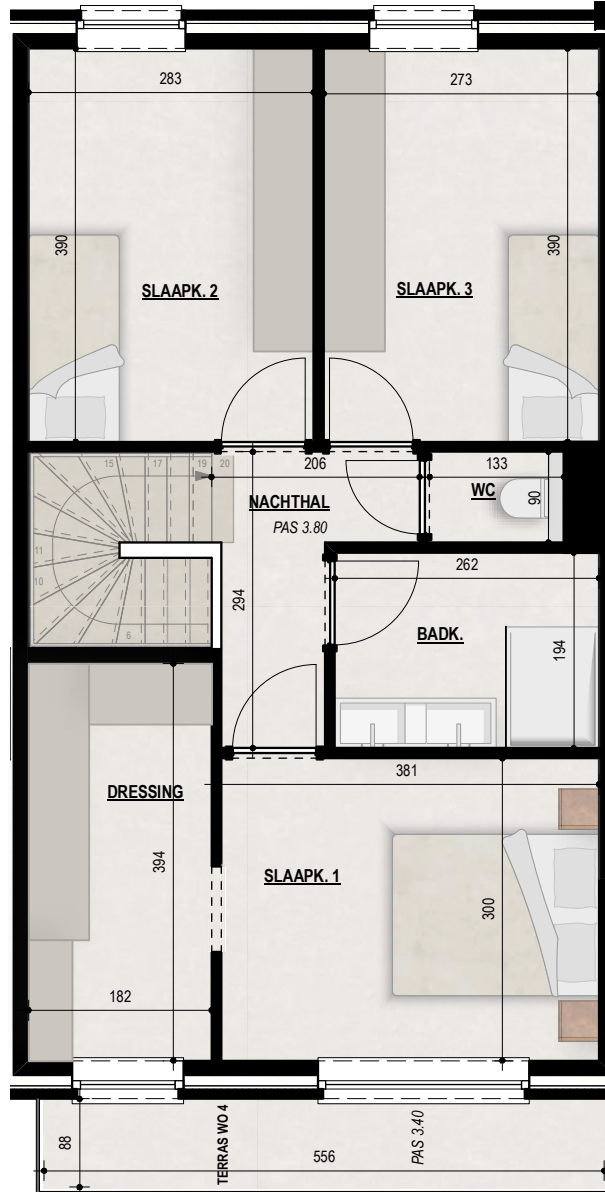

WONING 4

-  GELIJKVLOERS + EERSTE VERDIEPING
-  137,82 m²
-  1
-  3
-  16,74 + 4,87 + 42,89 (tuin) + 6,16 (tuinberging) m²

Schaal: 1/75

NIET - CONTRACTUEEL DOCUMENT

Alle binneninrichtingen, meubels, schrijnwerk en perspectieven zijn louter ter illustratie - structuur onder voorbehoud stabiliteitsstudie

aristas
sense full living.

ERA
REAL ESTATE

TOURNIER

011 55 04 40
carltournier@era.be

apartarchitectuur.be

WONING 4

-  GELIJKVLOERS +
EERSTE VERDIEPING
-  137,82 m²
-  1
-  3
-  16,74 + 4,87 + 42,89 (tuin) +
6,16 (tuinberging) m²

Schaal: 1/75

NIET - CONTRACTUEEL DOCUMENT

Alle binneninrichtingen, meubels, schrijnwerk en perspectieven zijn louter ter illustratie - structuur onder voorbehoud stabiliteitsstudie