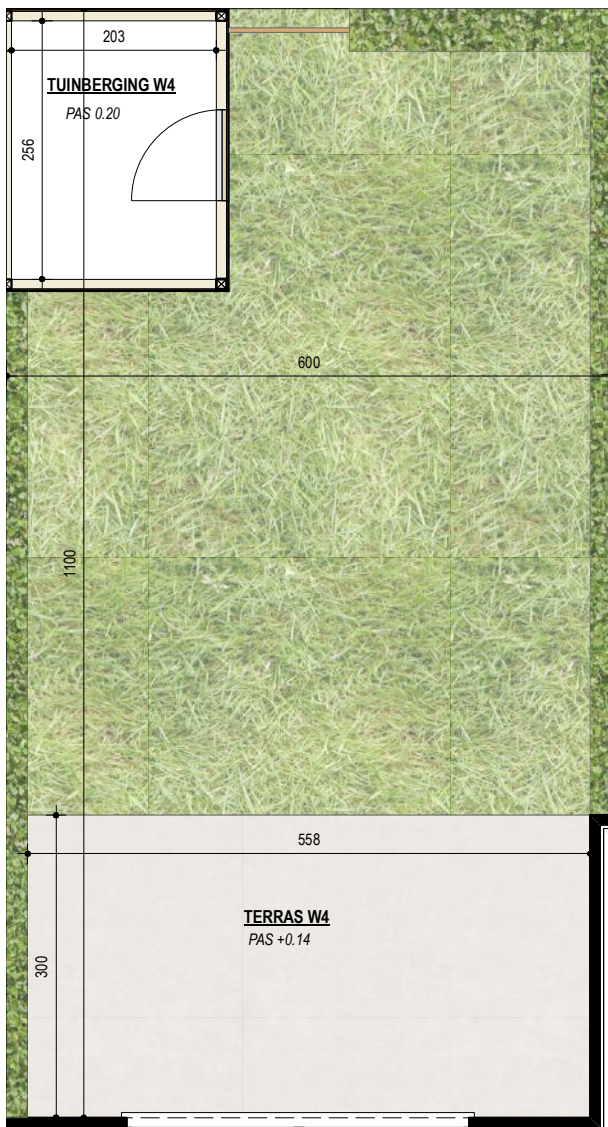

WONING 4

-  GELIJKVLOERS + EERSTE VERDIEPING
-  137,82 m²
-  1
-  3
-  16,74 + 4,87 + 42,89 (tuin) + 6,16 (tuinberging) m²

Schaal: 1/75

NIET - CONTRACTUEEL DOCUMENT

Alle binneninrichtingen, meubels, schrijnwerk en perspectieven zijn louter ter illustratie - structuur onder voorbehoud stabiliteitsstudie

aristas
sense full living.

ERA
REAL ESTATE

TOURNIER

011 55 04 40
carltournier@era.be

apartarchitectuur.be

WONING 4

-  GELIJKVLOERS +
EERSTE VERDIEPING
-  137,82 m²
-  1
-  3
-  16,74 + 4,87 + 42,89 (tuin) +
6,16 (tuinberging) m²