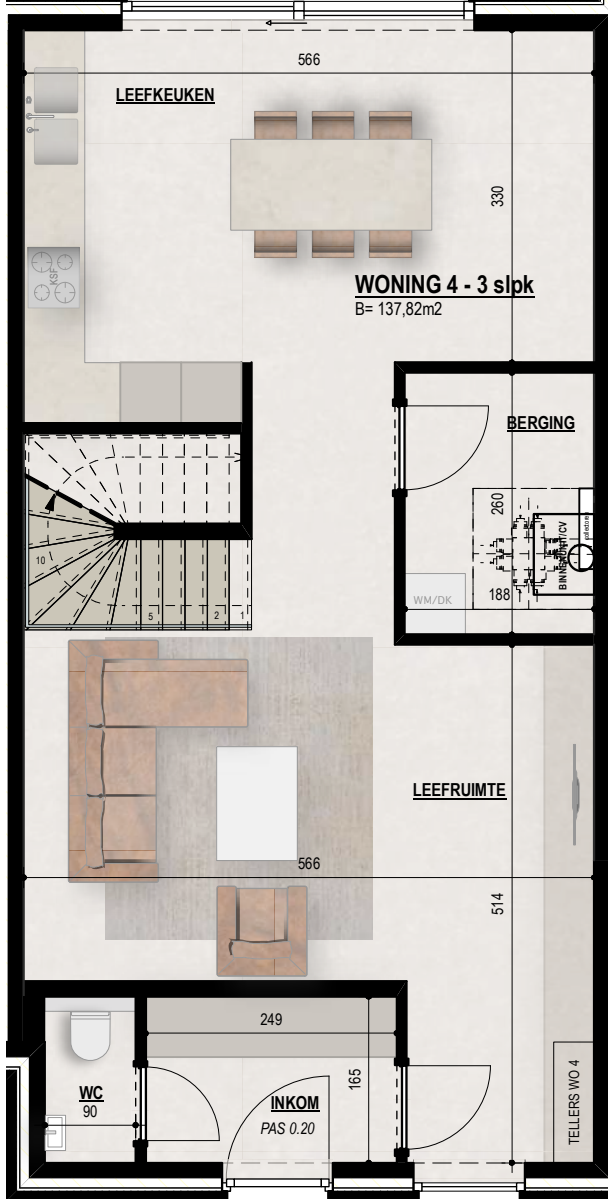

WONING 4

-  GELIJKVLOERS + EERSTE VERDIEPING
-  137,82 m²
-  1
-  3
-  16,74 + 4,87 + 42,89 (tuin) + 6,16 (tuinberging) m²

Schaal: 1/75

NIET - CONTRACTUEEL DOCUMENT

Alle binneninrichtingen, meubels, schrijnwerk en perspectieven zijn louter ter illustratie - structuur onder voorbehoud stabiliteitsstudie

aristas
sense full living.

ERA
REAL ESTATE

TOURNIER

011 55 04 40
carltournier@era.be

apartarchitectuur.be

WONING 4

-  GELIJKVLOERS +
EERSTE VERDIEPING
-  137,82 m²
-  1
-  3
-  16,74 + 4,87 + 42,89 (tuin) +
6,16 (tuinberging) m²

Schaal: 1/75

NIET - CONTRACTUEEL DOCUMENT

Alle binneninrichtingen, meubels, schrijnwerk en perspectieven zijn louter ter illustratie - structuur onder voorbehoud stabiliteitsstudie