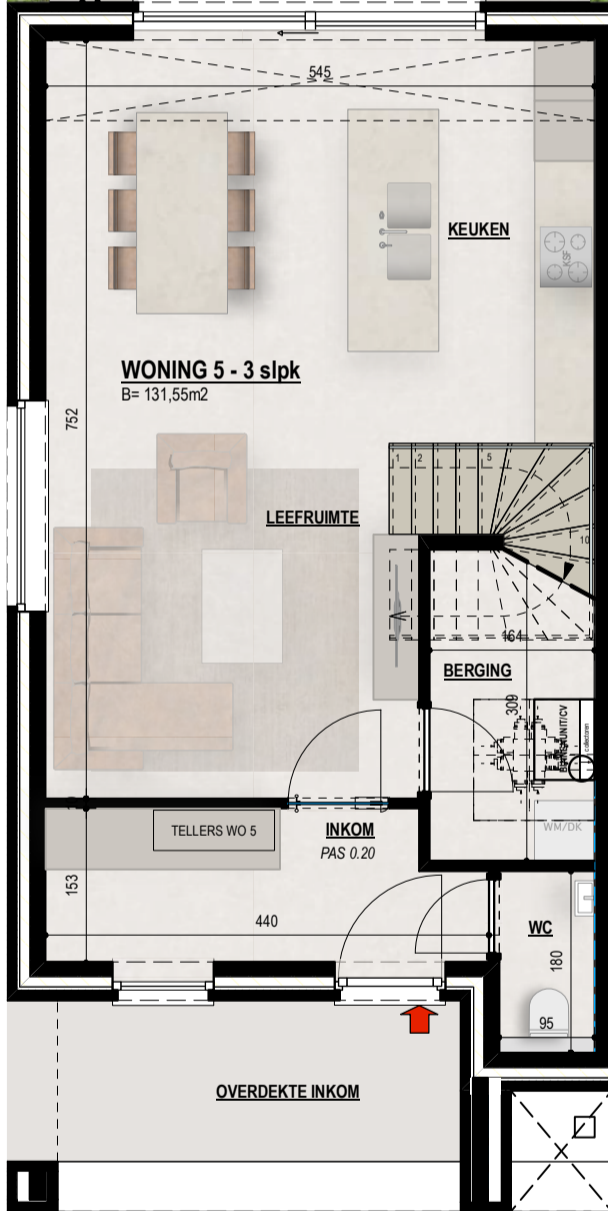

aristas
sense full living.

ERA
REAL ESTATE

TOURNIER

011 55 04 40
carltournier@era.be

apartarchitectuur.be