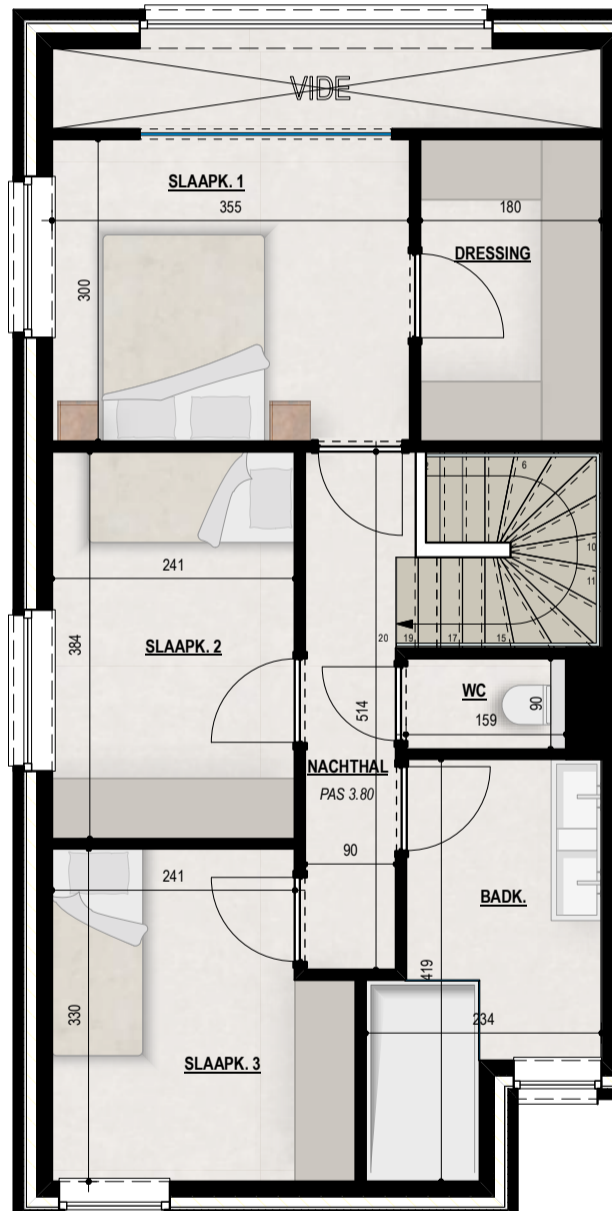

aristas
sense full living.

ERA
REAL ESTATE

TOURNIER

011 55 04 40
carltournier@era.be

apartarchitectuur.be