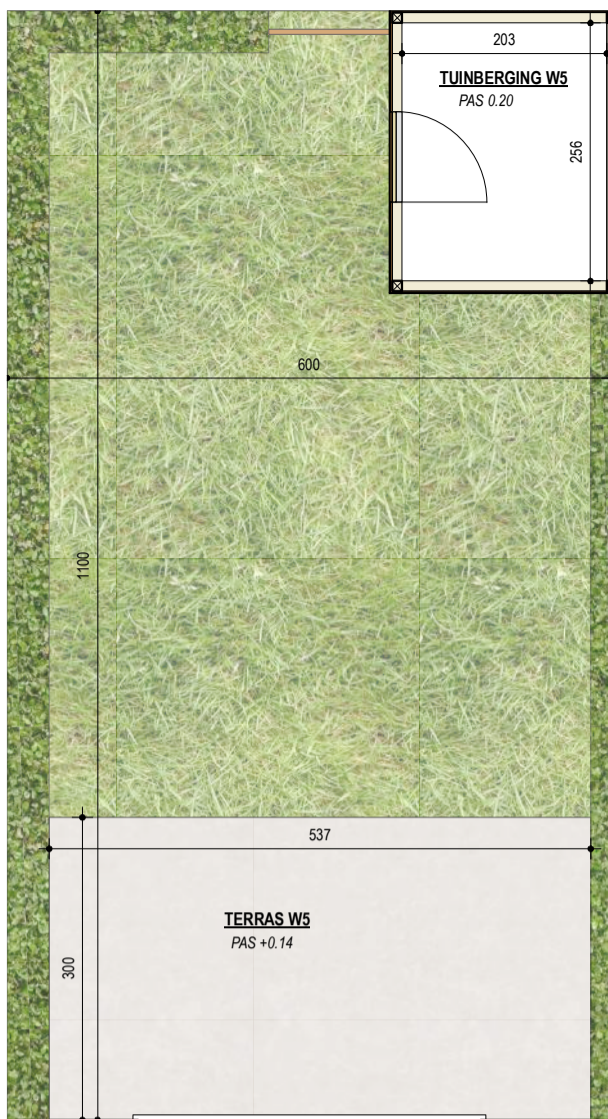

aristas
sense full living.

ERA
REAL ESTATE

TOURNIER

011 55 04 40
carltournier@era.be

apartarchitectuur.be