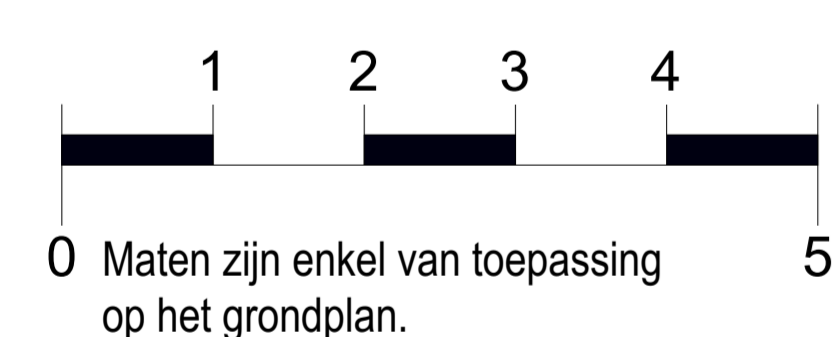

RESIDENTIE ROTONDE

APPARTEMENT 0.05 (gelijkvloers)

Bruto oppervlakte: 117 m²

Slaapkamers: 2

Oppervlakte per ruimte:	
Inkom	7,7 m ²
Toilet	1,3 m ²
Badkamer	6,2 m ²
Slaapkamer 1	16,9 m ²
Slaapkamer 2	12,8 m ²
Leefruimte	49,1 m ²
Berging	4,5 m ²
Terras	18 m ²

INPLANTING

VOORGEVEL

ACHTERGEVEL